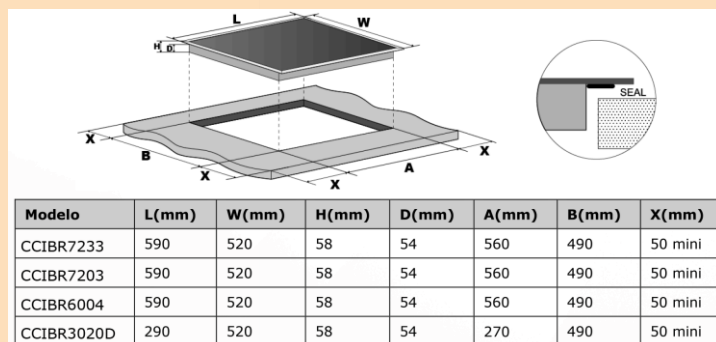

- 3 Zonas,
- Potencia 6200 W,
- Control Touch Control,
- 1 Boosters,
- Zona Grande 30 Cms,
- Temporizador 99 Minutos,
- Desconexión automática de seguridad
- Bloqueo de seguridad para niños

A(mm)	B(mm)	C(mm)	D	E
760	50 mini	20 mini	Air intake	Air exit 10cm

# Placa de Inducción\_CCIBR7203

Modelo_	CCIBR7203
EAN_	8436555988869
<b>Características</b>	
Tipo de encimera	Inducción
Color	Negro
Zonas de cocción	-
Zonas inducción	3
Zonas Vitrocerámica	-
Zonas de gas	-
<b>Prestaciones</b>	
Modo control	Touch Control
Niveles de potencia	9
Temporizador (min)	99
Slider	-
Bordes Biselados	-
Bloqueo seguridad para niños	Si
Indicadores de calor residual	Si
Desconexión automática de seguridad	Si
Flex Zone	-
Booster	Si
<b>Potencia y diámetro zonas cocción (Kw/mm)</b>	
Inferior Izquierda (mm/W)	210 / 1800
Superior Izquierda (mm/W)	160 /1400
Medio (mm/W)	-
Inferior Derecha (mm/W)	300 /2300-3000 (B)
Superior Derecha (mm/W)	
Zona Flex (mm/W)	-
<b>Datos técnicos</b>	
Tensión/Frecuencia (V/Hz)	220-240 / 50
Potencia Total (W)	6200
Cable instalación (m)	1.2
<b>Dimensiones Placa</b>	
Ancho placa (mm)	590
Fondo placa (mm)	520
Alto (mm)	58
Ancho hueco (mm)	560
Fondo hueco (mm)	490
Alto hueco (mm)	54
<b>Dimensiones Embalaje</b>	
Alto. (mm)	115
Ancho. (mm)	650
Profundo. (mm)	580
Peso Neto (Kg)	7,9
Peso Bruto (Kg)	9,1