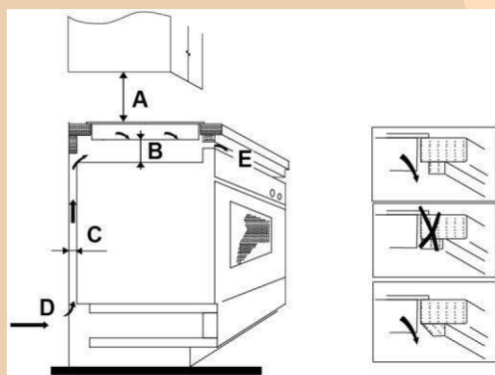

- 3 Zonas,
- Potencia 6200 W,
- Control Touch Control,
- 1 Boosters,
- Zona Grande 30 Cms,
- Temporizador 99 Minutos,
- Desconexión automática de seguridad
- Bloqueo de seguridad para niños

A(mm)	B(mm)	C(mm)	D	E
760	50 mini	20 mini	Air intake	Air exit 10cm

# Placa de Inducción\_CCIBR7203

Modelo_	CCIBR7203
EAN_	8436555988869
<b>Características</b>	
Tipo de encimera	Inducción
Color	Negro
Zonas de cocción	-
Zonas inducción	3
Zonas Vitrocerámica	-
Zonas de gas	-
<b>Prestaciones</b>	
Modo control	Touch Control
Niveles de potencia	9
Temporizador (min)	99
Slider	-
Bordes Biselados	-
Bloqueo seguridad para niños	Si
Indicadores de calor residual	Si
Desconexión automática de seguridad	Si
Flex Zone	-
Booster	Si
<b>Potencia y diámetro zonas cocción (Kw/mm)</b>	
Inferior Izquierda (mm/W)	210 / 1800
Superior Izquierda (mm/W)	160 /1400
Medio (mm/W)	-
Inferior Derecha (mm/W)	300 /2300-3000 (B)
Superior Derecha (mm/W)	
Zona Flex (mm/W)	-
<b>Datos técnicos</b>	
Tensión/Frecuencia (V/Hz)	220-240 / 50
Potencia Total (W)	6200
Cable instalación (m)	1.2
<b>Dimensiones Placa</b>	
Ancho placa (mm)	590
Fondo placa (mm)	520
Alto (mm)	58
Ancho hueco (mm)	560
Fondo hueco (mm)	490
Alto hueco (mm)	54
<b>Dimensiones Embalaje</b>	
Alto. (mm)	115
Ancho. (mm)	650
Profundo. (mm)	580
Peso Neto (Kg)	7,9
Peso Bruto (Kg)	9,1