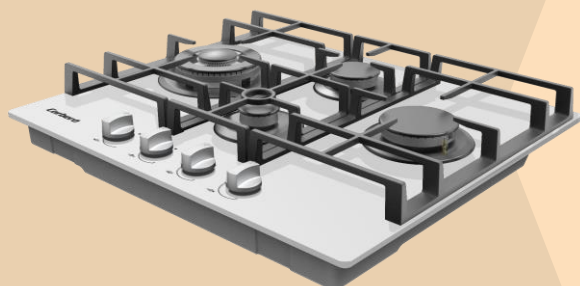

- Dimensiones 60 x 52 x 10,
- Potencia 8,5 Kw,
- 4 Fuegos,
- Gas Butano,
- Color Blanco,
- Autoencendido,
- Zona Wok,
- Parrilla Hierro Fundido,
- Válvula seguridad corte de Gas,
- Desconexión Automática de Seguridad

Espacio requerido cuando fije la campana con el tope de su cocina

CPCGM3F3122W: 560*480mm
 CPCGM3F3121N: 560*480mm
 CPCGM4F4122W: 560*490mm
 CPCGM4F4121N: 560*490mm

desde luego...

Corberó
 www.corbero.es

Encimera de Gas Cristal Lux_ CPCGM5F5021N

Modelo_	CPCGM4F4122W
EAN_	8436555988654
Características	
Gas Butano	Si
Gas Natural	Kit conversión a gas natural
Color	Cristal Blanco
Zonas de cocción	-
Zonas inducción	-
Zonas vitroceramica	-
Zonas de gas	4
Prestaciones	
Control electrónico	-
Niveles de potencia	-
Autoencendido en los mandos	Si
Válvulas de seguridad para corte de gas	Si
Material parrilla	Hierro Fundido
Bloqueo seguridad para niños	-
Indicadores de calor residual	-
Desconexión automática de seguridad	Si
Programador de tiempo	-
Potencia y diámetro zonas cocción (Kw/mm)	
Superior Derecha mm/W	75/1750
Inferior Derecha mm/W	
Central mm/W	
Superior Izquierda mm/W	128/4000 (WOK)
Inferior Izquierda mm/W	
Inferior Central mm/W	55/1000
Superior Central mm/W	75/1750
Datos técnicos	
Tensión/Frecuencia VH/Hz	220-240/50
Potencia máxima Kw	8,5
Consumo total de gas g/h	618
Cable instalación M	1.0
Dimensiones Producto	
Fondo placa mm	520
Ancho placa mm	600
Alto placa mm	97
Ancho hueco mm	560
Fondo hueco mm	490
Alto hueco mm	45
Dimensiones Embalaje	
Alto mm	175
Ancho mm	683
Profundo mm	593
Peso Neto (Kg)	14,7
Peso Bruto (Kg)	16,7