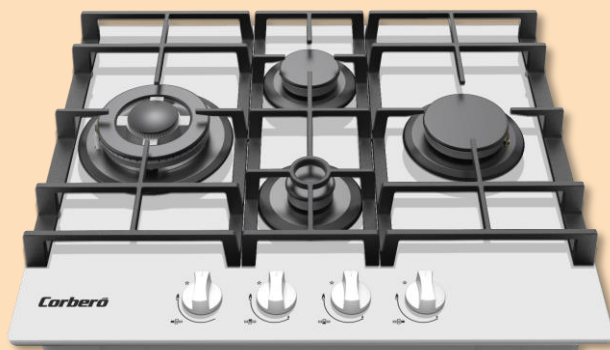

- Dimensiones 60 x 52 x 10,
- Potencia 8,5 Kw,
- 4 Fuegos,
- Gas Butano,
- Color Blanco,
- Autoencendido,
- Zona Wok,
- Parrilla Hierro Fundido,
- Válvula seguridad corte de Gas,
- Desconexión Automática de Seguridad

Espacio requerido cuando fije la campana con el tope de su cocina

CPCGM3F3122W: 560*480mm
 CPCGM3F3121N: 560*480mm
 CPCGM4F4122W: 560*490mm
 CPCGM4F4121N: 560*490mm

desde luego...

Corberó
 www.corbero.es

Encimera de Gas Cristal Lux_ CPCGM5F5021N

Modelo_	CPCGM4F4122W
EAN_	8436555988654
Características	
Gas Butano	Si
Gas Natural	Kit conversión a gas natural
Color	Cristal Blanco
Zonas de cocción	-
Zonas inducción	-
Zonas vitroceramica	-
Zonas de gas	4
Prestaciones	
Control electrónico	-
Niveles de potencia	-
Autoencendido en los mandos	Si
Válvulas de seguridad para corte de gas	Si
Material parrilla	Hierro Fundido
Bloqueo seguridad para niños	-
Indicadores de calor residual	-
Desconexión automática de seguridad	Si
Programador de tiempo	-
Potencia y diámetro zonas cocción (Kw/mm)	
Superior Derecha mm/W	75/1750
Inferior Derecha mm/W	
Central mm/W	
Superior Izquierda mm/W	128/4000 (WOK)
Inferior Izquierda mm/W	
Inferior Central mm/W	55/1000
Superior Central mm/W	75/1750
Datos técnicos	
Tensión/Frecuencia VH/Hz	220-240/50
Potencia máxima Kw	8,5
Consumo total de gas g/h	618
Cable instalación M	1.0
Dimensiones Producto	
Fondo placa mm	520
Ancho placa mm	600
Alto placa mm	97
Ancho hueco mm	560
Fondo hueco mm	490
Alto hueco mm	45
Dimensiones Embalaje	
Alto mm	175
Ancho mm	683
Profundo mm	593
Peso Neto (Kg)	14,7
Peso Bruto (Kg)	16,7