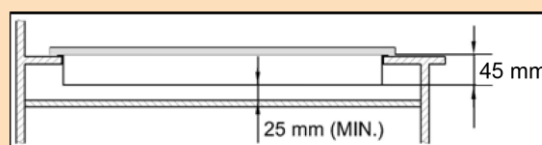

- Dimensiones 60 x 52 x 10,
- Potencia 8,5 Kw,
- 4 Fuegos,
- Gas Butano,
- Color Blanco,
- Autoencendido,
- Zona Wok,
- Parrilla Hierro Fundido,
- Válvula seguridad corte de Gas,
- Desconexión Automática de Seguridad

Espacio requerido cuando fije la campana con el tope de su cocina

CPCGM3F3122W: 560*480mm
 CPCGM3F3121N: 560*480mm
 CPCGM4F4122W: 560*490mm
 CPCGM4F4121N: 560*490mm

desde luego...

Corberó
 www.corbero.es

Encimera de Gas Cristal Lux_ CPCGM5F5021N

Modelo_	CPCGM4F4122W
EAN_	8436555988654
Características	
Gas Butano	Si
Gas Natural	Kit conversión a gas natural
Color	Cristal Blanco
Zonas de cocción	-
Zonas inducción	-
Zonas vitroceramica	-
Zonas de gas	4
Prestaciones	
Control electrónico	-
Niveles de potencia	-
Autoencendido en los mandos	Si
Válvulas de seguridad para corte de gas	Si
Material parrilla	Hierro Fundido
Bloqueo seguridad para niños	-
Indicadores de calor residual	-
Desconexión automática de seguridad	Si
Programador de tiempo	-
Potencia y diámetro zonas cocción (Kw/mm)	
Superior Derecha mm/W	75/1750
Inferior Derecha mm/W	
Central mm/W	
Superior Izquierda mm/W	128/4000 (WOK)
Inferior Izquierda mm/W	
Inferior Central mm/W	55/1000
Superior Central mm/W	75/1750
Datos técnicos	
Tensión/Frecuencia VH/Hz	220-240/50
Potencia máxima Kw	8,5
Consumo total de gas g/h	618
Cable instalación M	1.0
Dimensiones Producto	
Fondo placa mm	520
Ancho placa mm	600
Alto placa mm	97
Ancho hueco mm	560
Fondo hueco mm	490
Alto hueco mm	45
Dimensiones Embalaje	
Alto mm	175
Ancho mm	683
Profundo mm	593
Peso Neto (Kg)	14,7
Peso Bruto (Kg)	16,7