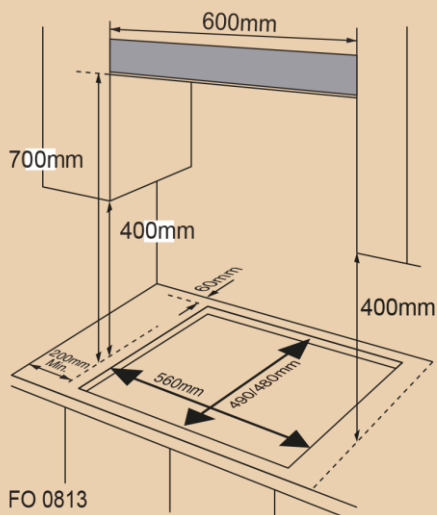

- Dimensiones 60 x 52 x 10,
- Potencia 8,5 Kw,
- 4 Fuegos,
- Gas Butano,
- Color Blanco,
- Autoencendido,
- Zona Wok,
- Parrilla Hierro Fundido,
- Válvula seguridad corte de Gas,
- Desconexión Automática de Seguridad

Espacio requerido cuando fije la campana con el tope de su cocina

CPCGM3F3122W: 560*480mm
 CPCGM3F3121N: 560*480mm
 CPCGM4F4122W: 560*490mm
 CPCGM4F4121N: 560*490mm

desde luego...

Corberó
 www.corbero.es

Encimera de Gas Cristal Lux_ CPCGM5F5021N

Modelo_	CPCGM4F4122W
EAN_	8436555988654
Características	
Gas Butano	Si
Gas Natural	Kit conversión a gas natural
Color	Cristal Blanco
Zonas de cocción	-
Zonas inducción	-
Zonas vitroceramica	-
Zonas de gas	4
Prestaciones	
Control electrónico	-
Niveles de potencia	-
Autoencendido en los mandos	Si
Válvulas de seguridad para corte de gas	Si
Material parrilla	Hierro Fundido
Bloqueo seguridad para niños	-
Indicadores de calor residual	-
Desconexión automática de seguridad	Si
Programador de tiempo	-
Potencia y diámetro zonas cocción (Kw/mm)	
Superior Derecha mm/W	75/1750
Inferior Derecha mm/W	
Central mm/W	
Superior Izquierda mm/W	128/4000 (WOK)
Inferior Izquierda mm/W	
Inferior Central mm/W	55/1000
Superior Central mm/W	75/1750
Datos técnicos	
Tensión/Frecuencia VH/Hz	220-240/50
Potencia máxima Kw	8,5
Consumo total de gas g/h	618
Cable instalación M	1.0
Dimensiones Producto	
Fondo placa mm	520
Ancho placa mm	600
Alto placa mm	97
Ancho hueco mm	560
Fondo hueco mm	490
Alto hueco mm	45
Dimensiones Embalaje	
Alto mm	175
Ancho mm	683
Profundo mm	593
Peso Neto (Kg)	14,7
Peso Bruto (Kg)	16,7