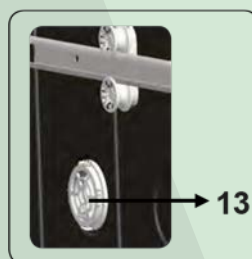

desde luego...
Corberó
www.corberó.es

Lavavajillas Gama Excellence_ CLVV4522W

Modelo CLVV4522W
EAN 8436555989224

Características	
Color	Blanco
Capacidad numero de cubiertos	10
Numero de programas	6
Numero de temperaturas	4
Motor	Universal
Display	Display LED
Tipo de Secado	Normal
Eficiencia energética	E
Consuma de energía por 100 ciclos (kWh)	76
Consumo de agua por ciclo (L)	11
Duración del programa ECO carga completa (h)	3:18
Clase de ruido acústico (db (A) / Clase	49/C
Tipo de instalación	Libre Instalación
Control Panel	
Programas	Pre-Lavado, Rápido 30 Min., Eco, Super 50 Min., Intensivo 65°C, Higiénico 70°C
Botones de Opción	Mode de Ahorro de Energía
Controles de funcionamiento	
Inicio-pausa	Si
Configuración Reset	Si
Botón inicio diferido (horas)	1-24
Botón media carga	Si
3 en 1	Si
Indicador sal	Si
Indicador abrillantador	Si
Indicador ciclos de lavado	Si
Ajuste de nivel abrillantador	Si
Bloqueo niños	Si
Equipamiento	
Cesta superior regulable en altura	Si, sin Carga
Soportes para tazas	Si
Soportes abatibles cesta inferior	/
Soportes abatibles cesta superior	/
Cesto extraíble	Si
3ª Bandeja	/
Cesta cubiertos	Si
Dispensador de detergente y abrillantador	Si
Dispensador de sal	Si
Tipo de filtro	Acero inoxidable
Tirador	/
Resistencia oculta	Si
Datos técnicos	
Tensión /mina (V.)	220-240
Presión del flujo de agua Max/Min (Mpa)	1/0,03
Potencia de conexión (W)	1900
Frecuencia de red (Hz)	50
Dimensiones	
Alto x Ancho x Profundidad (producto)	850x450x598
Alto x Ancho x Profundidad (embalaje)	891x494x661
Peso neto (kg)	36
Peso Bruto (kg)	39,9