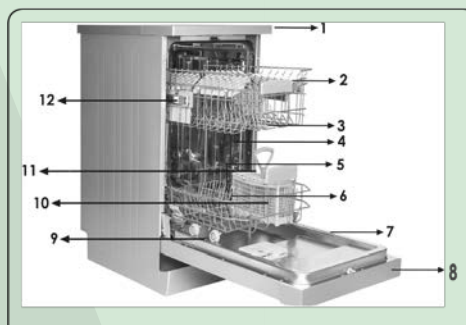

desde luego...
Corberó
www.corberó.es

Lavavajillas Gama Excellence_ CLVV4522W

Modelo CLVV4522W
EAN 8436555989224

Características	
Color	Blanco
Capacidad numero de cubiertos	10
Numero de programas	6
Numero de temperaturas	4
Motor	Universal
Display	Display LED
Tipo de Secado	Normal
Eficiencia energética	E
Consuma de energía por 100 ciclos (kWh)	76
Consumo de agua por ciclo (L)	11
Duración del programa ECO carga completa (h)	3:18
Clase de ruido acústico (db (A) / Clase	49/C
Tipo de instalación	Libre Instalación
Control Panel	
Programas	Pre-Lavado, Rápido 30 Min., Eco, Super 50 Min., Intensivo 65°C, Higiénico 70°C
Botones de Opción	Mode de Ahorro de Energía
Controles de funcionamiento	
Inicio-pausa	Si
Configuración Reset	Si
Botón inicio diferido (horas)	1-24
Botón media carga	Si
3 en 1	Si
Indicador sal	Si
Indicador abrillantador	Si
Indicador ciclos de lavado	Si
Ajuste de nivel abrillantador	Si
Bloqueo niños	Si
Equipamiento	
Cesta superior regulable en altura	Si, sin Carga
Soportes para tazas	Si
Soportes abatibles cesta inferior	/
Soportes abatibles cesta superior	/
Cesto extraíble	Si
3ª Bandeja	/
Cesta cubiertos	Si
Dispensador de detergente y abrillantador	Si
Dispensador de sal	Si
Tipo de filtro	Acero inoxidable
Tirador	/
Resistencia oculta	Si
Datos técnicos	
Tensión /mina (V.)	220-240
Presión del flujo de agua Max/Min (Mpa)	1/0,03
Potencia de conexión (W)	1900
Frecuencia de red (Hz)	50
Dimensiones	
Alto x Ancho x Profundidad (producto)	850x450x598
Alto x Ancho x Profundidad (embalaje)	891x494x661
Peso neto (kg)	36
Peso Bruto (kg)	39,9