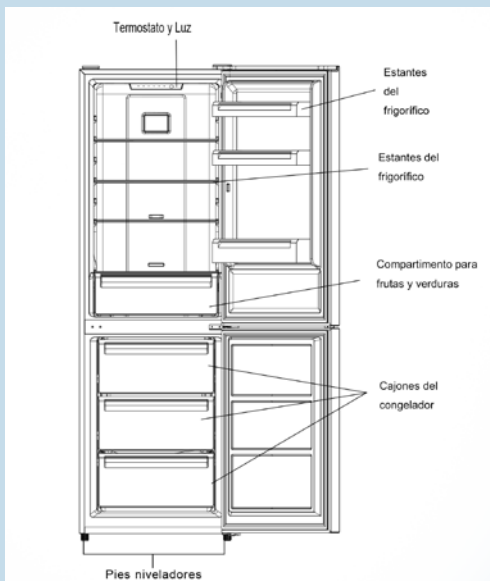

desde luego...

Corberó
www.corbero.es