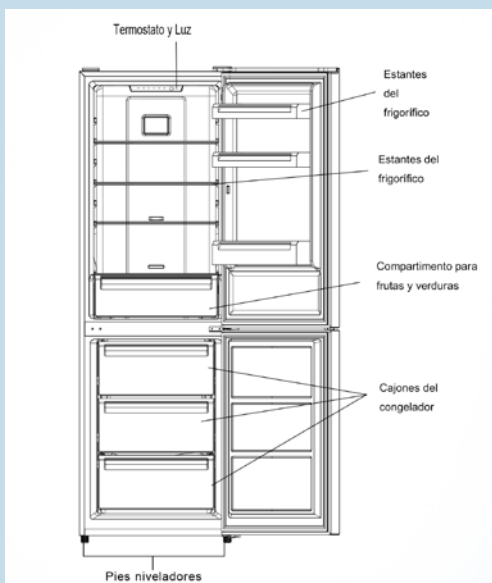

Frio

Frigorífico Combi 185x60_CCH18522EW

GARANTIA
3
AÑOS
Corberó

Dimensiones 185 x 60 x 68,
Capacidad 327L,
No Frost,
Color blanco,
Luz LED,
Crisper,
Balcones Ajustables,
Estantes de Cristal,
Hueveras, Cubiteras,
Sonido 40 Db,
E. Energética E

desde luego...

Corberó
www.corbero.es

Frigorífico Combi 185x60_ CCH18522EW

	Modelo _	CCH18522EW
	EAN_	8436555989477
Características		
Color		Blanco
Eficiencia energética		E
Control Electrónico		
Tipo de frío		No Frost
Display en la Puerta		No
Tipo de Display (Regulación de Temperatura)		No
Nº de motores		1
Nº de estrellas		****
Clase climática		SN/N/ST
Consumo energético (kwh/año)		250 Kwh/año
Poder de Congelación (kg/24h)		5kg/24h
Autonomía congelador (horas)		11 Horas
Descongelación		Automático
Función vacaciones		No
Equipamiento		
Luz interior		Si/LED
Estantes de cristal		Si
Crisper		Si
Huevera		Si
Botellero		No
Ruedas fácil manejo		Si
Puerta reversible		Si
Patas niveladoras		Si
Balcones ajustables		Si
Cubiteras		Si
Fresh Box/Cooling Zone		No
Capacidad		
Total (neto L)		327L
Frigorífico (neto L)		221L
Congelador (neto L)		106L
Datos técnicos		
Tensión/Frecuencia V/Hz		220-240v/50Hz
Potencia máxima/Fusible protección KW/A		110W / 0,9 A
Nivel sonoro (dB/c)		40dB/C
Dimensiones		
Alto (mm)		1855mm
Ancho (mm)		600mm
Profundo (mm)		672mm
DIMENSIONES DE EMBALAJE		
Alto (mm)		1931mm
Ancho (mm)		640mm
Profundo (mm)		715mm
Peso Bruto (KG)		72Kg
Peso Neto (KG)		66Kg