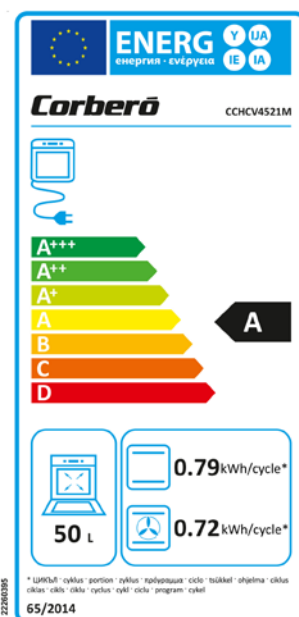

Horno de Instalación Compacto_ CCHCV4521M

Modelo _ CCHCV4521M
EAN_ 8436555988784

Características

Tipo de Horno	MULTIFUCCIÓN
Eficiencia energética	A
Estética	Cristal Negro perfil Inox
Instalación	Independiente
Volumen útil (L) Neto	50
Número de programas	5
Display	-
Color pantalla digital	-
Salida de vahos ventilada/ventilación de calor tangencial	Si
Cable conexión red	Si, sin enchufe
Iluminación interior	Si
Desconexión automática de seguridad	Si
Número de cristales puerta	2
Esmalte fácil limpieza	Si

Controles de funcionamiento

Termostato de temperatura	Si
Temporizador de paro	Si
Selector tipo de cocción	Si
Piloto indicador de funcionamiento	Si
Piloto indicador de termostato	Si

Equipamiento

Parrilla Cromada	Si
Bandeja plana	-
Guías Extraíbles	-
Bandeja profunda	Si
Mandos Escamoteables	-
Limpieza Facil	Si

Datos técnicos

Tensión/Frecuencia (V/Hz)	220-240/50
Potencia total (W)	2300
Potencia solera (W)	1100

Dimensiones Producto

Alto exterior mm	455
Ancho exterior mm	595
Profundo exterior mm	575

Dimensiones Embalaje

Alto mm	510
Ancho mm	640
Profundo mm	640
Peso Neto (Kg)	34,79
Peso Bruto (Kg)	36,45

desde luego...

Corberó
www.corberó.es