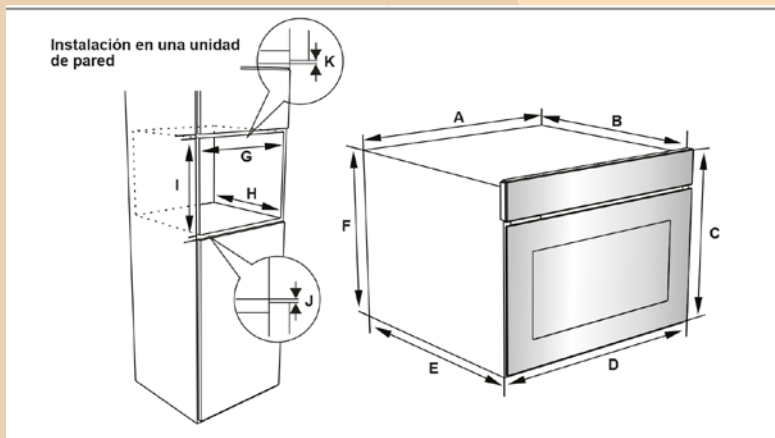

- Dimensiones 46x60x57,
- Capacidad 50L,
- Cristal Negro,
- Perfil Inox,
- Multifunción,
- 5 Programas.,
- Luz Interior,
- Puerta doble Cristal Fácil Limpieza,
- 2300W Potencia,
- Eficiencia Energética A

LUZ INTERIOR

Permite tener mejor control de la cocción.

desde luego...

Corberó

www.corbero.es

Horno de Instalación Compacto_ CCHCV4521M

Modelo _ CCHCV4521M
EAN_ 8436555988784

Características

Tipo de Horno	MULTIFUCCIÓN
Eficiencia energética	A
Estética	Cristal Negro perfil Inox
Instalación	Independiente
Volumen útil (L) Neto	50
Número de programas	5
Display	-
Color pantalla digital	-
Salida de vahos ventilada/ventilación de calor tangencial	Si
Cable conexión red	Si, sin enchufe
Iluminación interior	Si
Desconexión automática de seguridad	Si
Número de cristales puerta	2
Esmalte fácil limpieza	Si

Datos técnicos

Tensión/Frecuencia (V/Hz)	220-240/50
Potencia total (W)	2300
Potencia solera (W)	1100

Dimensiones Producto

Alto exterior mm	455
Ancho exterior mm	595
Profundo exterior mm	575

Dimensiones Embalaje