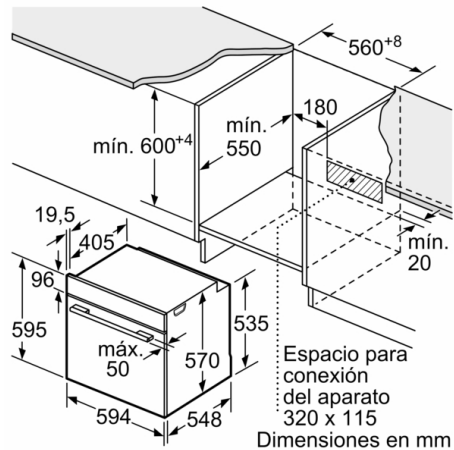

Datos técnicos

Color del frontal : Negro

Tipo de construcción : Integrable

Sistema de limpieza : Hidrolítico, Paredes Oxylitic

Dimensiones de instalación necesarias (H x W x D) : 585-595 x 560-568 x 550 mm

Dimensiones de instalación necesarias (H x W x D) : 595 x 594 x 548 mm

Medidas del producto embalado : 675 x 690 x 660 mm

Material del panel de mandos : Cristal

Material de la puerta : vidrio

Peso neto : 34,4 kg

Horno multifunción con recetas automáticas para disfrutar de unos platos perfectos.

- Multifunción (7 funciones): Sistema de calentamiento 3D Profesional, Calor superior e inferior, Función pizza, Aire caliente suave, Grill con aire caliente, Grill de amplia superficie, Calor inferior
- Asistente de limpieza con agua
- Panel trasero autolimpiante
- Recetas Gourmet: 10 recetas pre-programadas
- Función Sprint de precalentamiento rápido
- Reloj electrónico programable de inicio y paro de cocción
- Iluminación halógena en el interior del horno
- Indicación de estado de calentamiento del horno
- Bloqueo de seguridad para niños
- Capacidad: 71 litros
- Dimensiones del aparato (alto x ancho x fondo): 595 mm x 594 mm x 548 mm
- Dimensiones de encastre (alto x ancho x fondo): 585 mm-595 mm x 560 mm-568 mm x 550 mm
- Consultar y respetar las dimensiones de encastre facilitadas en el manual de instalación
- Accesorios: Parrilla profesional, Bandeja profunda

Serie | 6, Horno, 60 x 60 cm, Negro
HBA5360B0

Dimensiones en mm

A: 19,5 mm

B: Espacio para la conexión del aparato
320 x 115 mm

Montaje con una placa.

Dimensiones en mm

Dimensiones en mm

Dimensiones en mm