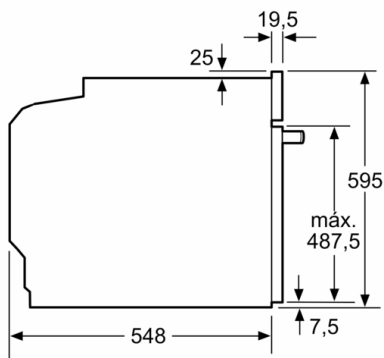

Datos técnicos

Color del frontal : Negro

Tipo de construcción : Integrable

Sistema de limpieza : Hidrolítico, Paredes Oxylitic

Dimensiones de instalación necesarias (H x W x D) : 585-595 x 560-568 x 550 mm

Dimensiones de instalación necesarias (H x W x D) : 595 x 594 x 548 mm

Medidas del producto embalado : 675 x 690 x 660 mm

Material del panel de mandos : Cristal

Material de la puerta : vidrio

Peso neto : 34,4 kg

Serie | 6, Horno, 60 x 60 cm, Negro
HBA5360B0

Dimensiones en mm

A: 19,5 mm

B: Espacio para la conexión del aparato
320 x 115 mm

Montaje con una placa.

Dimensiones en mm

Dimensiones en mm

Dimensiones en mm