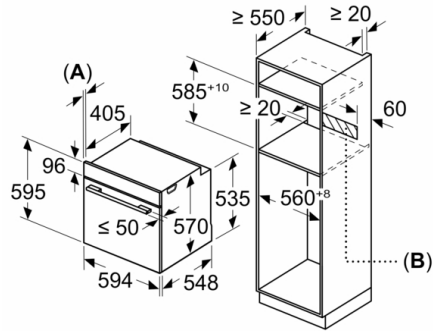

Dimensiones de instalación necesarias (H x W x D) : 595 x 594 x 548 mm

Medidas del producto embalado : 675 x 690 x 660 mm

Material del panel de mandos : Cristal

Material de la puerta : vidrio

Peso neto : 34,4 kg

Potencia de conexión : 3400 W

Intensidad corriente eléctrica : 16 A

Tensión : 220-240 V

Frecuencia : 50; 60 Hz

Tipo de enchufe : Schuko con conexión a tierra

4 242005 217090

Serie | 6, Horno, 60 x 60 cm, Negro HBA5360B0

Horno multifunción con recetas automáticas para disfrutar de unos platos perfectos.

- Multifunción (7 funciones): Sistema de calentamiento 3D Profesional, Calor superior e inferior, Función pizza, Aire caliente suave, Grill con aire caliente, Grill de amplia superficie, Calor inferior
- Asistente de limpieza con agua
- Panel trasero autolimpiante
- Recetas Gourmet: 10 recetas pre-programadas
- Función Sprint de precalentamiento rápido
- Reloj electrónico programable de inicio y paro de cocción
- Iluminación halógena en el interior del horno
- Indicación de estado de calentamiento del horno
- Bloqueo de seguridad para niños
- Capacidad: 71 litros
- Dimensiones del aparato (alto x ancho x fondo): 595 mm x 594 mm x 548 mm
- Dimensiones de encastre (alto x ancho x fondo): 585 mm-595 mm x 560 mm-568 mm x 550 mm
- Consultar y respetar las dimensiones de encastre facilitadas en el manual de instalación
- Accesorios: Parrilla profesional, Bandeja profunda

Serie | 6, Horno, 60 x 60 cm, Negro
HBA5360B0

Dimensiones en mm

A: 19,5 mm

B: Espacio para la conexión del aparato
320 x 115 mm

Montaje con una placa.

Dimensiones en mm

Dimensiones en mm

Dimensiones en mm