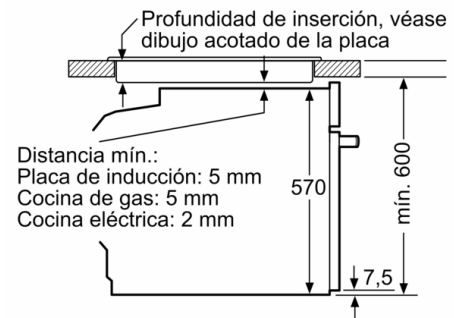

Datos técnicos

Color del frontal : Negro

Tipo de construcción : Integrable

Sistema de limpieza : Hidrolítico, Paredes Oxylitic

Dimensiones de instalación necesarias (H x W x D) : 585-595 x 560-568 x 550 mm

Dimensiones de instalación necesarias (H x W x D) : 595 x 594 x 548 mm

Medidas del producto embalado : 675 x 690 x 660 mm

Material del panel de mandos : Cristal

Material de la puerta : vidrio

Peso neto : 34,4 kg

Horno multifunción con recetas automáticas para disfrutar de unos platos perfectos.

- Multifunción (7 funciones): Sistema de calentamiento 3D Profesional, Calor superior e inferior, Función pizza, Aire caliente suave, Grill con aire caliente, Grill de amplia superficie, Calor inferior
- Asistente de limpieza con agua
- Panel trasero autolimpiante
- Recetas Gourmet: 10 recetas pre-programadas
- Función Sprint de precalentamiento rápido
- Reloj electrónico programable de inicio y paro de cocción
- Iluminación halógena en el interior del horno
- Indicación de estado de calentamiento del horno
- Bloqueo de seguridad para niños
- Capacidad: 71 litros
- Dimensiones del aparato (alto x ancho x fondo): 595 mm x 594 mm x 548 mm
- Dimensiones de encastre (alto x ancho x fondo): 585 mm-595 mm x 560 mm-568 mm x 550 mm
- Consultar y respetar las dimensiones de encastre facilitadas en el manual de instalación
- Accesorios: Parrilla profesional, Bandeja profunda

Serie | 6, Horno, 60 x 60 cm, Negro
HBA5360B0

Dimensiones en mm

A: 19,5 mm

B: Espacio para la conexión del aparato
320 x 115 mm

Montaje con una placa.

Dimensiones en mm

Dimensiones en mm

Dimensiones en mm