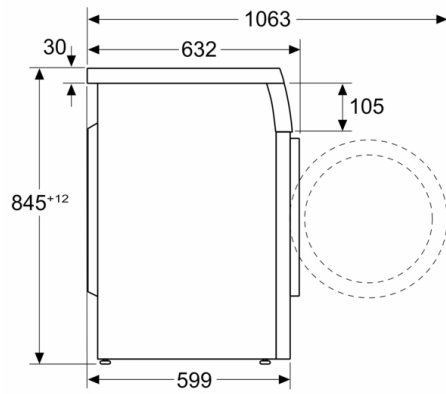

Tipo de construcción: Independiente

Altura de la encimera extraíble: 25 mm

Dimensiones del aparato: alto x ancho x fondo (sin puerta): 845 x 598 x 599 mm

Peso neto: 72,9 kg

Potencia de conexión: 2300 W

Intensidad corriente eléctrica: 10 A

³ Consumo de agua ponderado por ciclo (con el programa Eco 40-60)

* Los valores son redondeados

**Serie | 6, Lavadora de carga frontal, 9 kg,
1400 rpm
WUU28T0XES**

Dimensiones en mm

Dimensiones en mm