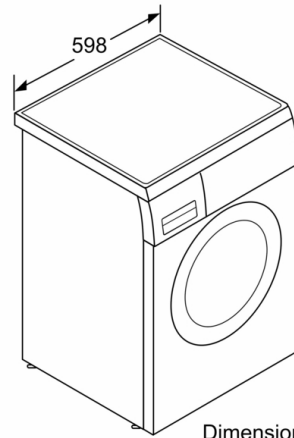

Tipo de construcción: Independiente

Altura de la encimera extraíble: 25 mm

Dimensiones del aparato: alto x ancho x fondo (sin puerta): 845 x 598 x 599 mm

Peso neto: 72,9 kg

Potencia de conexión: 2300 W

Intensidad corriente eléctrica: 10 A

³ Consumo de agua ponderado por ciclo (con el programa Eco 40-60)

* Los valores son redondeados

**Serie | 6, Lavadora de carga frontal, 9 kg,
1400 rpm
WUU28T0XES**

Dimensiones en mm

Dimensiones en mm