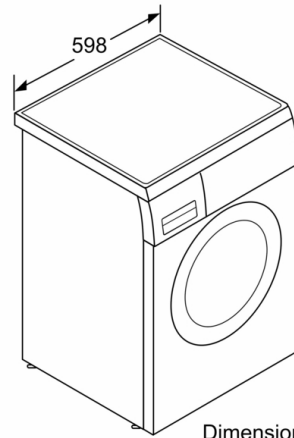

Datos técnicos

Clase de eficiencia energética: A
Ponderación de consumo de energía en kWh por 100 ciclos de lavado del programa eco 40-60: 46 kWh
Capacidad máxima en kg: 9,0 kg
Consumo de agua del programa eco en litros por ciclo: 48 l
Duración del programa eco 40-60 en horas y minutos a capacidad nominal: 3:48 h
Eficiencia de centrifugado-secado del programa eco 40-60: B
Clase de emisiones de ruido aéreo: A
Emisiones de ruido aéreo: 71 dB(A) re 1 pW
Tipo de construcción: Independiente
Altura de la encimera extraíble: 25 mm
Dimensiones del aparato: alto x ancho x fondo (sin puerta): 845 x 598 x 599 mm
Peso neto: 72,9 kg
Potencia de conexión: 2300 W
Intensidad corriente eléctrica: 10 A
Tensión: 220-240 V
Frecuencia: 50-60 Hz
Certificaciones de homologación: CE, VDE
Longitud del cable de alimentación eléctrica: 160 cm
Bisagra de la puerta: Izquierda
Ruedas de desplazamiento: No
Código EAN: 4242005318537
Tipo de instalación: Encastrable bajo encimera

³ Consumo de agua ponderado por ciclo (con el programa Eco 40-60)

**Serie | 6, Lavadora de carga frontal, 9 kg,
1400 rpm
WUU28T61ES**

Dimensiones en mm

Dimensiones en mm