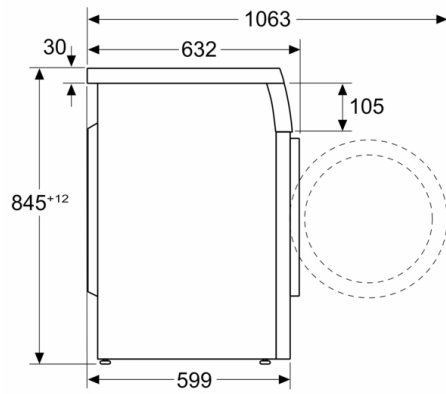

Datos técnicos

Clase de eficiencia energética: A
Ponderación de consumo de energía en kWh por 100 ciclos de lavado del programa eco 40-60: 46 kWh
Capacidad máxima en kg: 9,0 kg
Consumo de agua del programa eco en litros por ciclo: 48 l
Duración del programa eco 40-60 en horas y minutos a capacidad nominal: 3:48 h
Eficiencia de centrifugado-secado del programa eco 40-60: B
Clase de emisiones de ruido aéreo: A
Emisiones de ruido aéreo: 71 dB(A) re 1 pW
Tipo de construcción: Independiente
Altura de la encimera extraíble: 25 mm
Dimensiones del aparato: alto x ancho x fondo (sin puerta): 845 x 598 x 599 mm
Peso neto: 72,9 kg
Potencia de conexión: 2300 W
Intensidad corriente eléctrica: 10 A
Tensión: 220-240 V
Frecuencia: 50-60 Hz
Certificaciones de homologación: CE, VDE
Longitud del cable de alimentación eléctrica: 160 cm
Bisagra de la puerta: Izquierda
Ruedas de desplazamiento: No
Código EAN: 4242005318537
Tipo de instalación: Encastrable bajo encimera

³ Consumo de agua ponderado por ciclo (con el programa Eco 40-60)

**Serie | 6, Lavadora de carga frontal, 9 kg,
1400 rpm
WUU28T61ES**

Dimensiones en mm

Dimensiones en mm