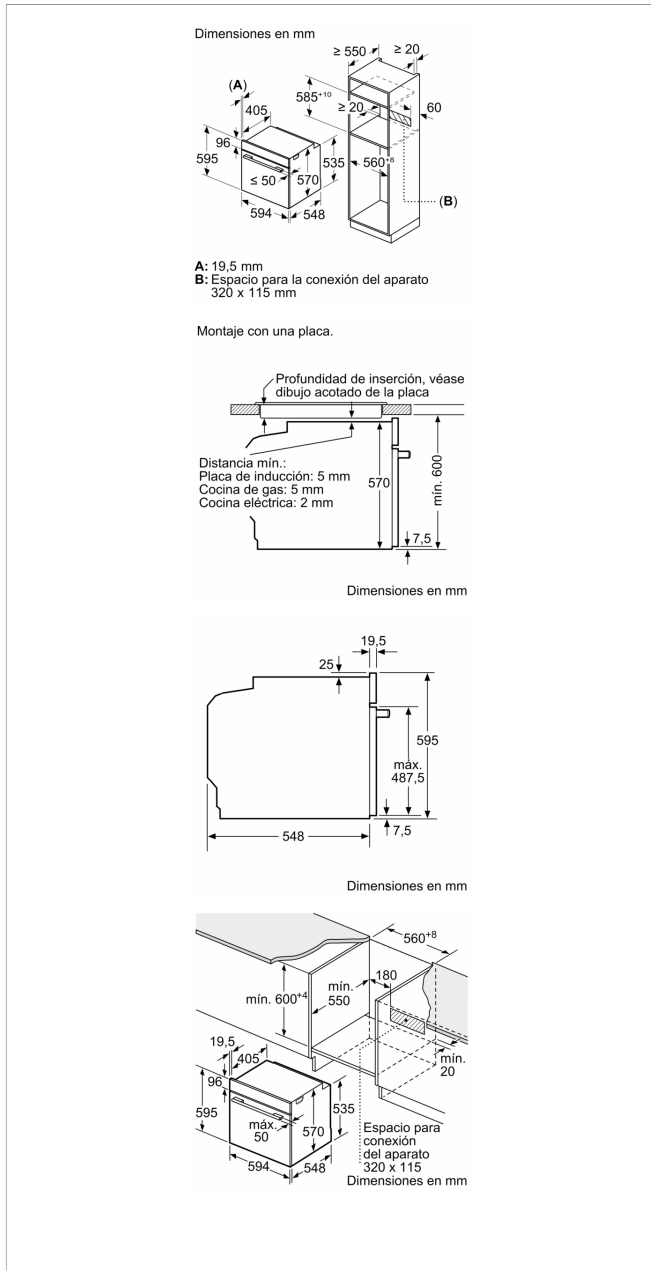

Accesorios opcionales

3HZ530000 Bandejas Dúo

3HZ532010 Bandeja con recubrimiento antiadherente

3HZ538000 Raíles Flex

Accesorios incluidos

4242006299743

Horno, 60 x 60 cm, Blanco
3HB4131B2

Características

Color del frontal: Blanco

Tipo de construcción: Integrable

Sistema de limpieza: Hidrolítico

Dimensiones de instalación necesarias (H x W x D): 585-595 x 560-568 x 550 mm

Dimensiones de instalación necesarias (H x W x D): 595 x 594 x 548 mm

Medidas del producto embalado: 675 x 690 x 660 mm

Material del panel de mandos: Metal pintado

Material de la puerta: vidrio

Peso neto: 31,3 kg

Volúmen útil (de la cavidad): 71 l

Método de cocción: Aire caliente, Aire caliente suave, Función pizza, Grill de amplia superficie, Hornear, Solera, ThermoGrill

Material de la cavidad: Otro

Regulación de temperatura: Mecánico

Número de luces interiores: 1

Certificaciones de homologación: CE, VDE

Longitud del cable de alimentación eléctrica: 120 cm

Código EAN: 4242006299743