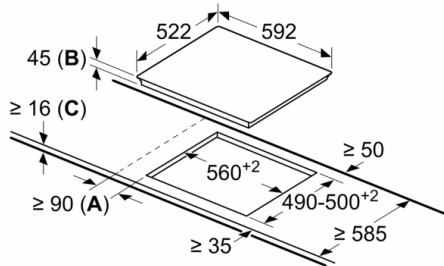

560-560 x 490-500 mm

Anchura del producto : 592 mm

Dimensiones de instalación necesarias (H x W x D) : 45 x 592 x

522 mm

Medidas del producto embalado : 96 x 752 x 590 mm

Peso neto : 7,9 kg

Peso bruto : 8,6 kg

Longitud del cable de alimentación eléctrica : 100 cm

Código EAN : 4242005280568

Potencia de conexión eléctrica : 5750 W

Tensión : 220-240 V

Frecuencia : 50; 60 Hz

4 242005 280568

Serie | 6, Placa vitrocerámica, 60 cm, Negro PKK631FP8E

La placa vitrocerámica con una electrónica que facilita su uso.

- 60 cm: espacio para 3 recipientes.
- Control DirectSelect con 17 niveles de cocción
- 17 niveles de cocción para adaptar la potencia con mayor precisión
- Terminación bisel delantero
- Indicador de calor residual en 2 niveles (H/h)
- Bloqueo de seguridad para niños automático o manual
- Función Clean: bloqueo temporal del control
- Desconexión automática de seguridad de la placa
- Dimensiones del aparato (A lx An x F mm): 45 x 592 x 522
- Dimensiones de encastre (ancho x fondo x alto mm.): 560 x 490 x 45
- Potencia máxima: 5750 W

Serie | 6, Placa vitrocerámica, 60 cm, Negro PKK631FP8E

Dimensiones en mm

- A:** Distancia mínima entre la abertura de la placa y la pared.
- B:** Profundidad de inserción
- C:** Con horno empotrado por debajo, mín. 20, quizás más; ver requisitos dimensionales para el horno.