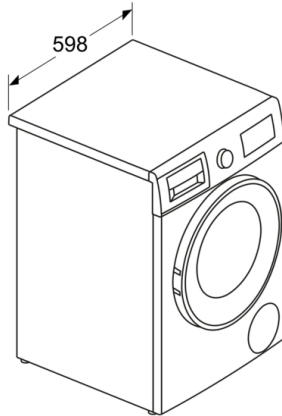

Serie | 4, Lavadora-secadora, 8/5 kg, 1400 rpm
WNA13400ES

dimensiones en mm