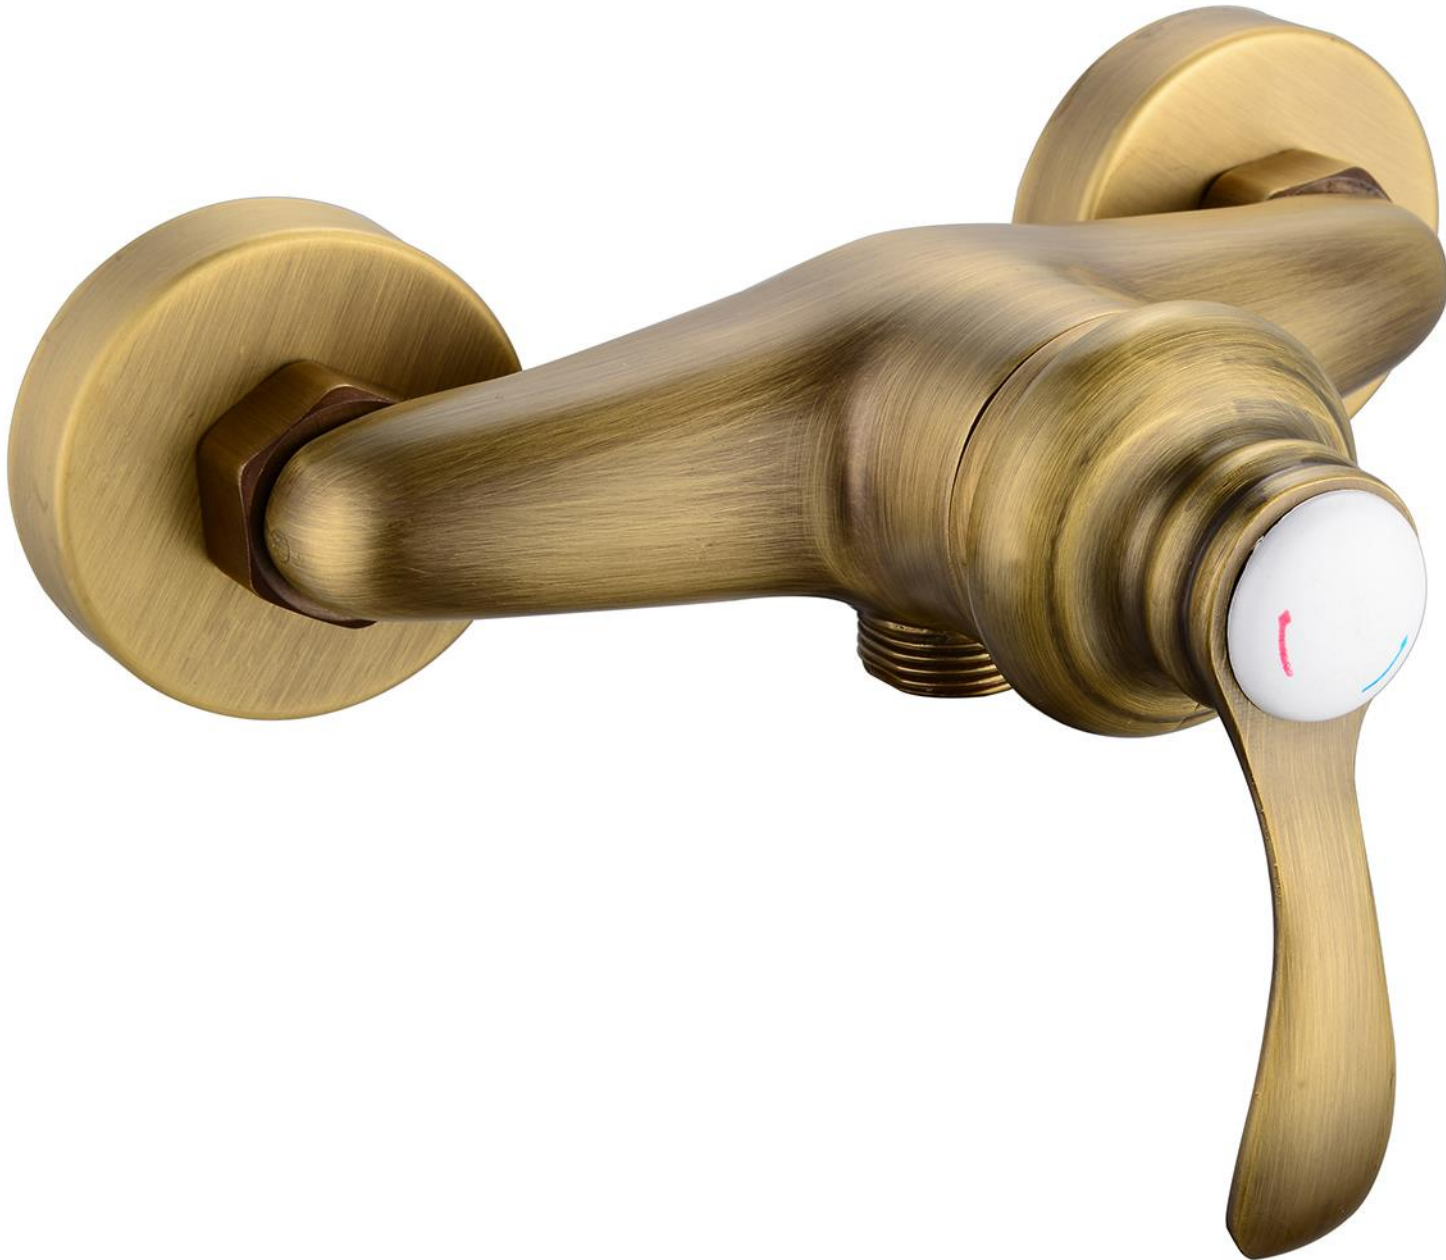

Edouard Rousseau
— DESDE 1934 —

Grifo Ducha BYRON

- Mecanismo : cartucho cerámico Ø 40 mm
- Empuñadura : metal
- Cuerpo : latón