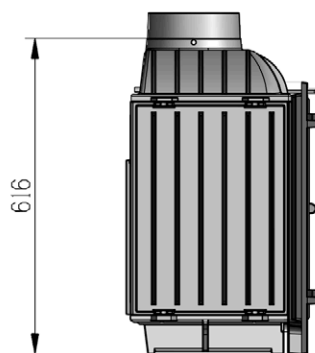

Vídeo explicativo en nuestro canal de Youtube
[-bit.ly/EiderBiomasaYoutube](https://bit.ly/EiderBiomasaYoutube)

EIDER