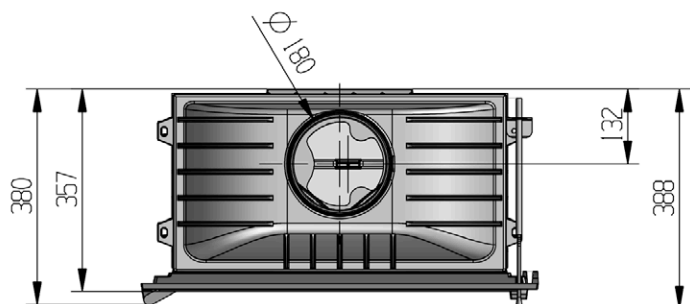

Vídeo explicativo en nuestro canal de Youtube
[-bit.ly/EiderBiomasaYoutube](https://bit.ly/EiderBiomasaYoutube)

EIDER