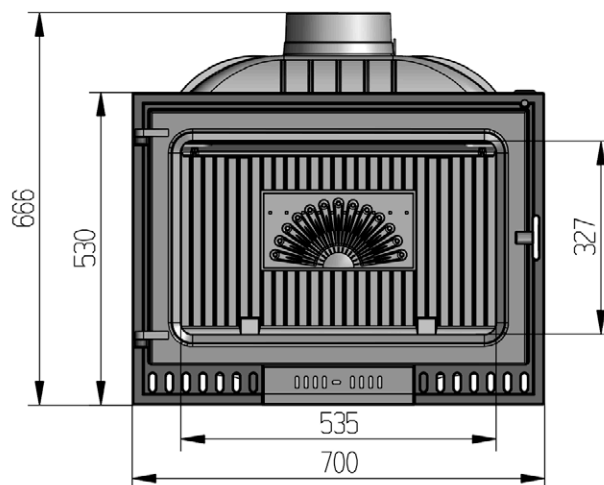

Vídeo explicativo en nuestro canal de Youtube
[-bit.ly/EiderBiomasaYoutube](https://bit.ly/EiderBiomasaYoutube)

EIDER