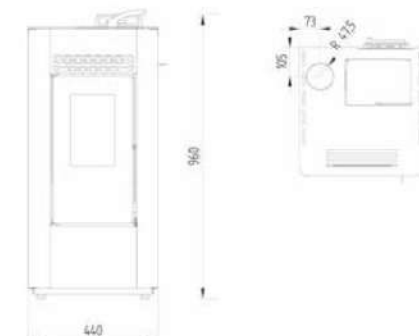

# KING 10

*El equilibrio entre las formas rotundas y elegantes más el rendimiento y perfecto funcionamiento son los atractivos de la estufa King, una elección segura para el acierto.*

Potencia Global	10,62kW
Global Power	
Potência Global	
Potencia Nominal	9,9kW
Nominal Power	
Potência Nominal	
Rendimiento	93%
Performance	
Rendimento	
Alimentación Eléctrica	220V
Power Suply	
Alimentação elétrica	
Volumen calefactable	180m³
Maximum Heated Volume	
Volume de aquecimento Máximo	
Salida de Humos	80mm
Diameter of Chimney	
Diámetro da Chaminé	
Capacidad de la Tolva	15kg
Fuel Loading Capacity	
Capacidade de carregamento	
Consumo horario	2,02-0,56 kg/h
Hourly Consumption	
Consumo por hora	
Peso	98kg
Weigtght	
Peso	