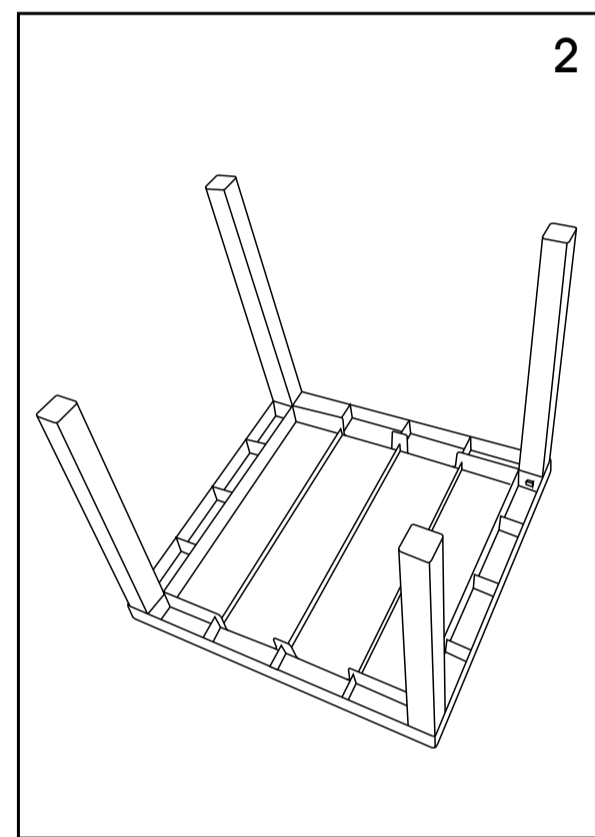

IPAE-PROGARDEN®

KING Rattan

IT IMPORTANTE CONSERVARE PER FUTURI RIFERIMENTI LEGGERE ATTENTAMENTE

Tavolo quadrato cm. 79x79x72.
Per uso privato e domestico. Pulire con acqua e detersivo liquido e cremoso evitando prodotti abrasivi.
Attenzione! L'utilizzo del tavolo con ombrellone necessita l'impiego di un apposito basamento.
Istruzioni di montaggio (1-2).

FR INFORMATION A LIRE SOIGNEUSEMENT ET CONSERVER POUR TOUTE DEMANDE FUTURE

Table carrée cm. 79x79x72.
Produit destiné à un usage privé et domestique.
Nettoyer à l'eau et au savon. Éviter tout produit abrasif.
Attention! L'utilisation de cette table avec un parasol nécessite l'emploi d'un pied de parasol lesté.
Instructions de montage (1-2).