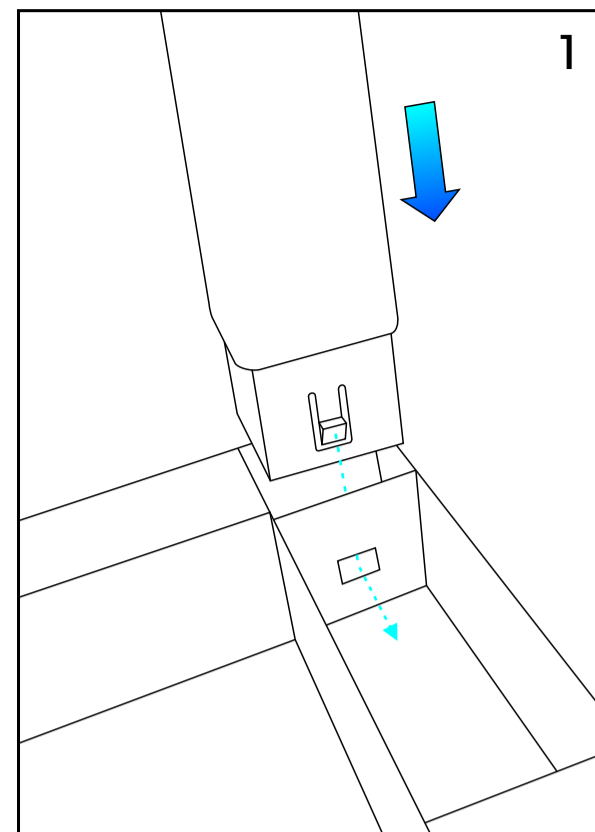

IT IMPORTANTE CONSERVARE PER FUTURI RIFERIMENTI LEGGERE ATTENTAMENTE

Tavolo quadrato cm. 79x79x72.
Per uso privato e domestico. Pulire con acqua e detersivo liquido e cremoso evitando prodotti abrasivi.
Attenzione! L'utilizzo del tavolo con ombrellone necessita l'impiego di un apposito basamento.
Istruzioni di montaggio (1-2).

FR INFORMATION A LIRE SOIGNEUSEMENT ET CONSERVER POUR TOUTE DEMANDE FUTURE

Table carrée cm. 79x79x72.
Produit destiné à un usage privé et domestique.
Nettoyer à l'eau et au savon. Éviter tout produit abrasif.
Attention! L'utilisation de cette table avec un parasol nécessite l'emploi d'un pied de parasol lesté.
Instructions de montage (1-2).

EN IMPORTANT RETAIN FOR FUTURE REFERENCE READ CAREFULLY

Square table 31,1 x 31,1 x 28,3.
For private and domestic use only. To clean use mild soap and water, do not use bleach, acid or abrasive cleaners.
Attention! The use of the table with umbrella requires the suitable umbrella base
Assembly instructions (1-2).

ES IMPORTANTE CONSERVAR COMO FUTURA REFERENCIA. LEER ATENTAMENTE.

Mesa cuadrada cm. 79x79x72 in.
Para uso privado y doméstico. Limpiar con agua y detergente líquido o cremoso evitando productos abrasivos.
Atención! Para el uso de la mesa con el parasol se necesita una base que lo soporte.
Instrucciones de montaje (1-2).

PT IMPORTANTE CONSERVAR PARA FUTURAS REFERENCIAS: LER CUIDADOSAMENTE

Mesa quadrada 79x79x72 cm.
Para uso privado e doméstico. Lavar com água e detergente líquido ou cremoso. Não utilize produtos ácidos ou abrasivos.
Atenção! A utilização da mesa com guarda-sol obriga à colocação de uma base.
Instruções de montagem (1-2).

DE ACHTUNG! UNBEDINGT ZUERST LESEN! ZUM SPÄTEREN NACHLESEN AUFBEWAHREN!

Viereckiger Tisch 79x79x72 cm.
Es ist für den privaten Haushalt vorgesehen und für gewerbliche Zwecke ungeeignet.
Zum Reinigen nur milde Reiniger und Wasser benutzen. Keine bleichenden, ätzenden oder scheuernden Mittel verwenden!
Bei Tischen mit einer Sonnenschirmöffnung muss der Sonnenschirm zusätzlich in einem Sonnenschirmständer fixiert werden. Es besteht Kippgefahr!
Montage Anleitung (1-2).

HU JELEN TÁJÉKOZTATÓT FIGYELMESEN OLVASSA EL ÉS TARTSA MEG, KÉSŐBB MÉG SZÜKSÉGE LEHET RÁ.

Négyszögletes asztal 79x79x72 cm.
Csak magán- és háztartási célra használható
Tisztításhoz használjon lágy szappant és vizet.
Ne használjon klóros fehérítőt, savat, szemcsés súrolószert vagy maró hatású tisztítószert.
Figyelem! Amennyiben az asztalt napernyővel együtt használja, megfelelő napernyő talp alkalmazása szükséges.
Szerelési útmutató (1-2).

SK DŮLEŽITÉ, USCHOVAJTE PRE PRÍPAD BUDÚCEHO POUŽITIA. ČÍTAJTE POZORNE

Štvorcový stôl 79x79x72 cm.
Výrobok určený len pre domáce použitie
Čistiť vodou, nepoužívať drsné alebo abrazívne čistiace prostriedky
Upozornenie! Na použitie slnečníka spolu so stolom je potrebný držiak na slnečník
Pokyny pre montáž (1-2).