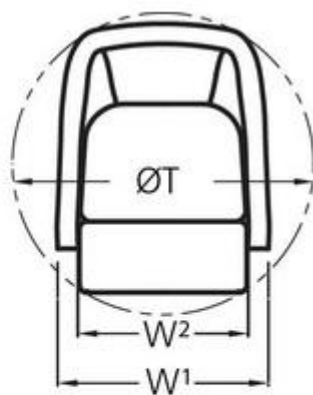

Ein Angelsitz, der auf einem Aluminiumbein montiert ist. Die Rückenlehne ist auf Aluminiumscharnieren klappbar.

Gesamtmaße von:

- **Höhe max (Oberkante Rückenlehne):** 91 cm
- **Höhe bis Sitzfläche:** 56 cm
- **Sitzbreite:** 40 cm
- **Sitzlänge:** 35 cm

ARMRESTS	No
FLIP UP SEAT	No
FOLDING BACKREST	Yes
MATERIAL FRAME	Aluminium
COLOR	Light gray dark
COLOR SEAMS	dark gray
SIZE D1 SEE DRAWING (MM)	480
SIZE D2 SEE DRAWING (MM)	350
SIZE H1 SEE DRAWING (MM)	450
SIZE H2 SEE DRAWING (MM)	360
SIZE W1 SEE DRAWING (MM)	400
SIZE W2 SEE DRAWING (MM)	400
SIZE ØT SEE DRAWING (MM)	575
HOLE PATTERN (SEE DRAWING)	R / S