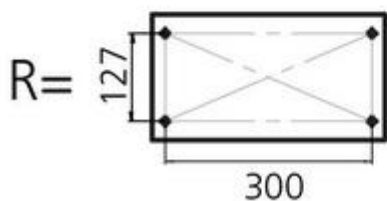

Ein Angelsitz, der auf einem Aluminiumbein montiert ist. Die Rückenlehne ist auf Aluminiumscharnieren klappbar.

Gesamtmaße von:

- **Höhe max (Oberkante Rückenlehne):** 91 cm
- **Höhe bis Sitzfläche:** 56 cm
- **Sitzbreite:** 40 cm
- **Sitzlänge:** 35 cm

ARMRESTS	No
FLIP UP SEAT	No
FOLDING BACKREST	Yes
MATERIAL FRAME	Aluminium
COLOR	Light gray dark
COLOR SEAMS	dark gray
SIZE D1 SEE DRAWING (MM)	480
SIZE D2 SEE DRAWING (MM)	350
SIZE H1 SEE DRAWING (MM)	450
SIZE H2 SEE DRAWING (MM)	360
SIZE W1 SEE DRAWING (MM)	400
SIZE W2 SEE DRAWING (MM)	400
SIZE ØT SEE DRAWING (MM)	575
HOLE PATTERN (SEE DRAWING)	R / S