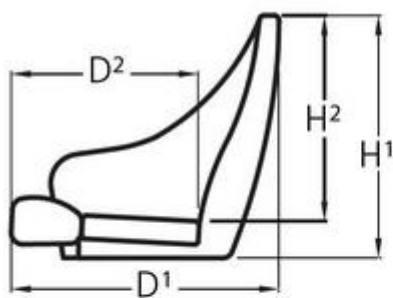

Ein Angelsitz, der auf einem Aluminiumbein montiert ist. Die Rückenlehne ist auf Aluminiumscharnieren klappbar.

Gesamtmaße von:

- **Höhe max (Oberkante Rückenlehne):** 91 cm
- **Höhe bis Sitzfläche:** 56 cm
- **Sitzbreite:** 40 cm
- **Sitzlänge:** 35 cm

ARMRESTS	No
FLIP UP SEAT	No
FOLDING BACKREST	Yes
MATERIAL FRAME	Aluminium
COLOR	Light gray dark
COLOR SEAMS	dark gray
SIZE D1 SEE DRAWING (MM)	480
SIZE D2 SEE DRAWING (MM)	350
SIZE H1 SEE DRAWING (MM)	450
SIZE H2 SEE DRAWING (MM)	360
SIZE W1 SEE DRAWING (MM)	400
SIZE W2 SEE DRAWING (MM)	400
SIZE ØT SEE DRAWING (MM)	575
HOLE PATTERN (SEE DRAWING)	R / S