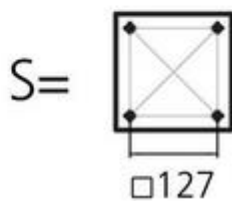

Ein Angelsitz, der auf einem Aluminiumbein montiert ist. Die Rückenlehne ist auf Aluminiumscharnieren klappbar.

Gesamtmaße von:

- **Höhe max (Oberkante Rückenlehne):** 91 cm
- **Höhe bis Sitzfläche:** 56 cm
- **Sitzbreite:** 40 cm
- **Sitzlänge:** 35 cm

ARMRESTS	No
FLIP UP SEAT	No
FOLDING BACKREST	Yes
MATERIAL FRAME	Aluminium
COLOR	Light gray dark
COLOR SEAMS	dark gray
SIZE D1 SEE DRAWING (MM)	480
SIZE D2 SEE DRAWING (MM)	350
SIZE H1 SEE DRAWING (MM)	450
SIZE H2 SEE DRAWING (MM)	360
SIZE W1 SEE DRAWING (MM)	400
SIZE W2 SEE DRAWING (MM)	400
SIZE ØT SEE DRAWING (MM)	575
HOLE PATTERN (SEE DRAWING)	R / S