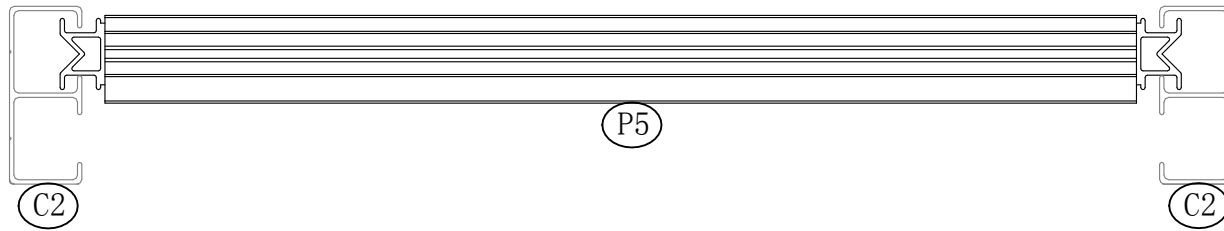

Frühbeetaufsatz

Aufbauanleitung

29108325: L198xB98xH23cm

EAN 4024506339132

Nr.	Teil	Anzahl
C2	 888mm	2
C3	 950mm	1
C4	 201mm	1
C5	 144mm	1
C6	 100mm	2
P6	 1975mm	1
P7	 1975mm	1
P8	 974mm	1
P9	 974mm	1
ST4		20
F1		20

Nr.	Teil	Anzahl
P5	 1866mm	2

P8 x 1

P9 x 1

C2 x 2

F1 x 4

P6 x 1

P7 x 1

F1x 4

ST4 x 10

P5x1

P5x1

P7 x 1

F1 x 4

ST4 x 4

F1

ST4