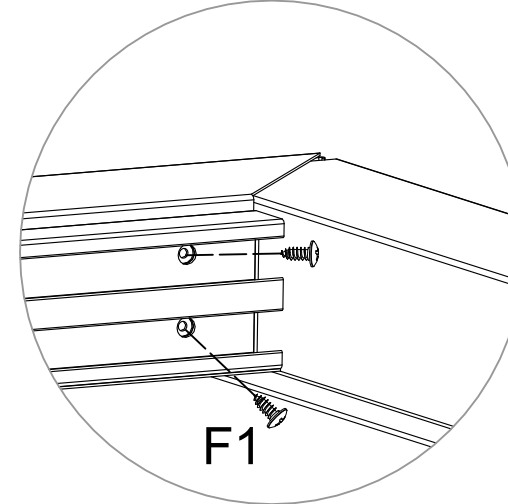

Frühbeetaufsatz

Aufbauanleitung

29108325: L198xB98xH23cm

EAN 4024506339132

Nr.	Teil	Anzahl
C2	 888mm	2
C3	 950mm	1
C4	 201mm	1
C5	 144mm	1
C6	 100mm	2
P6	 1975mm	1
P7	 1975mm	1
P8	 974mm	1
P9	 974mm	1
ST4		20
F1		20

Nr.	Teil	Anzahl
P5	 1866mm	2

P8 x 1

P9 x 1

C2 x 2

F1 x 4

P6 x 1

P7 x 1

F1x 4

ST4 x 10

P5x1

P5x1

P7 x 1

F1 x 4

ST4 x 4

F1

ST4

F1

C3x1

F1x4

C4x1

C5x1

F1x4

ST4x2

C6 x 1