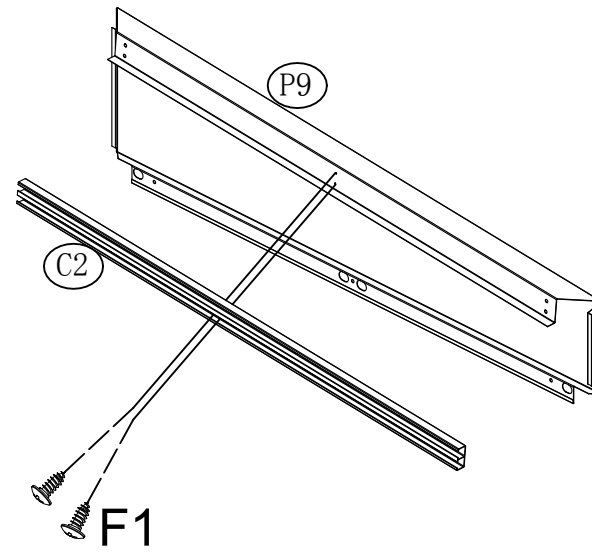

Frühbeetaufsatz

Aufbauanleitung

29108325: L198xB98xH23cm

EAN 4024506339132

Nr.	Teil	Anzahl
C2	 888mm	2
C3	 950mm	1
C4	 201mm	1
C5	 144mm	1
C6	 100mm	2
P6	 1975mm	1
P7	 1975mm	1
P8	 974mm	1
P9	 974mm	1
ST4		20
F1		20

Nr.	Teil	Anzahl
P5	 1866mm	2

P8 x 1

P9 x 1

C2 x 2

F1 x 4

P6 x 1

P7 x 1

F1x 4

ST4 x 10

P5x1

P5x1

P7 x 1

F1 x 4

ST4 x 4

F1

ST4

ST4 x 4