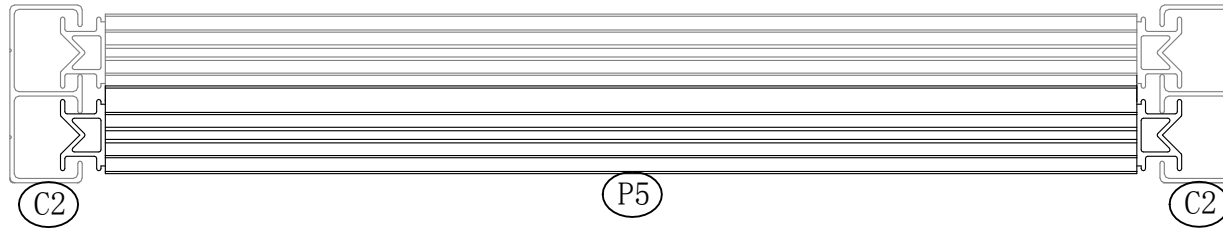

Frühbeetaufsatz

Aufbauanleitung

29108325: L198xB98xH23cm

EAN 4024506339132

Nr.	Teil	Anzahl
C2	 888mm	2
C3	 950mm	1
C4	 201mm	1
C5	 144mm	1
C6	 100mm	2
P6	 1975mm	1
P7	 1975mm	1
P8	 974mm	1
P9	 974mm	1
ST4		20
F1		20

Nr.	Teil	Anzahl
P5	 1866mm	2

P8 x 1

P9 x 1

C2 x 2

F1 x 4

P6 x 1

P7 x 1

F1x 4

ST4 x 10

P5x1

P5x1

P7 x 1

F1 x 4

ST4 x 4

F1

ST4

F1

C3x1

F1x4

C4x1

C5x1

F1x4

ST4x2

C6 x 1