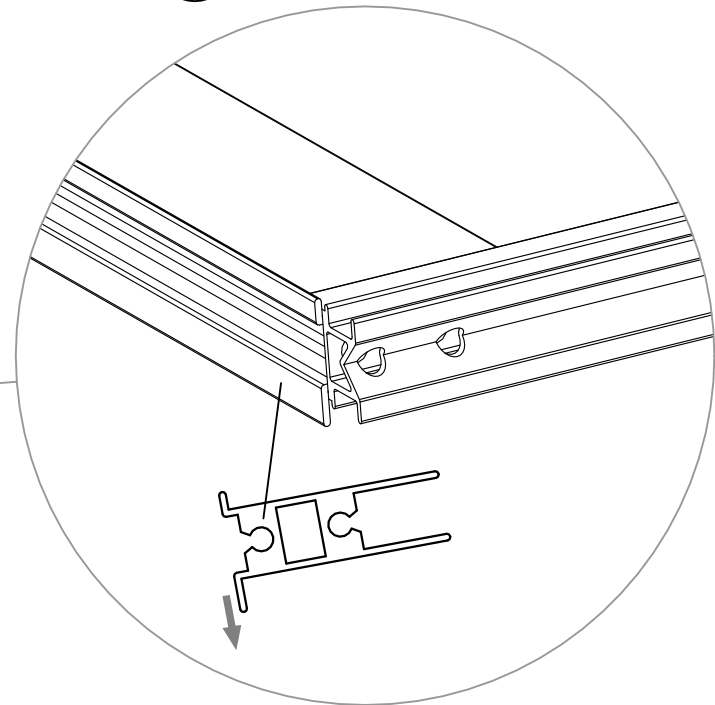

Frühbeetaufsatz

Aufbauanleitung

29108325: L198xB98xH23cm

EAN 4024506339132

Nr.	Teil	Anzahl
C2	 888mm	2
C3	 950mm	1
C4	 201mm	1
C5	 144mm	1
C6	 100mm	2
P6	 1975mm	1
P7	 1975mm	1
P8	 974mm	1
P9	 974mm	1
ST4		20
F1		20

Nr.	Teil	Anzahl
P5	 1866mm	2

P8 x 1

P9 x 1

C2 x 2

F1 x 4

P6 x 1

P7 x 1

F1x 4

ST4 x 10

P5x1

P5x1

P7 x 1

F1 x 4

ST4 x 4

F1

ST4