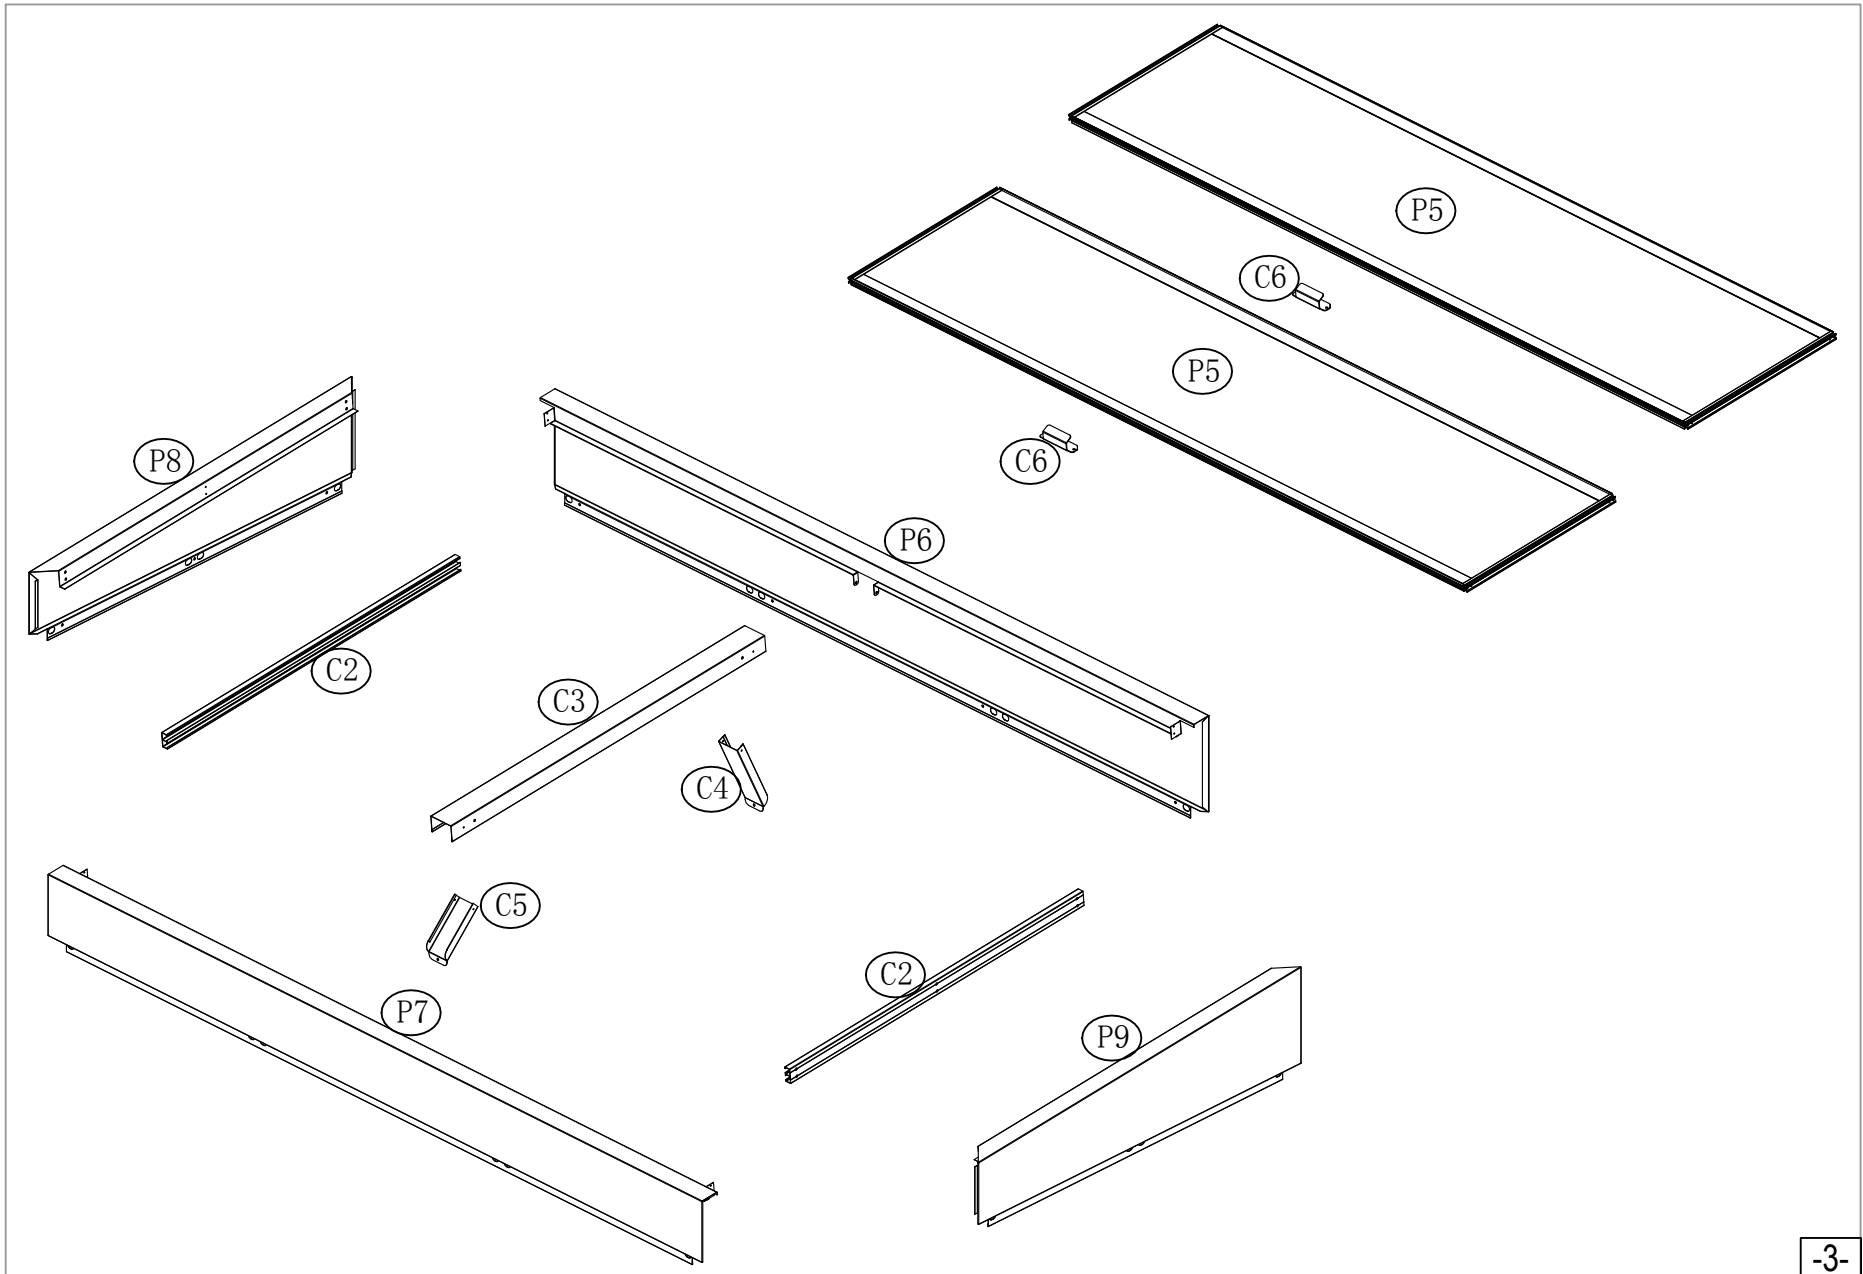

Frühbeetaufsatz

Aufbauanleitung

29108325: L198xB98xH23cm

EAN 4024506339132

Nr.	Teil	Anzahl
C2	 888mm	2
C3	 950mm	1
C4	 201mm	1
C5	 144mm	1
C6	 100mm	2
P6	 1975mm	1
P7	 1975mm	1
P8	 974mm	1
P9	 974mm	1
ST4		20
F1		20

Nr.	Teil	Anzahl
P5	 1866mm	2

P8 x 1

P9 x 1

C2 x 2

F1 x 4

P6 x 1

P7 x 1

F1x 4

ST4 x 4