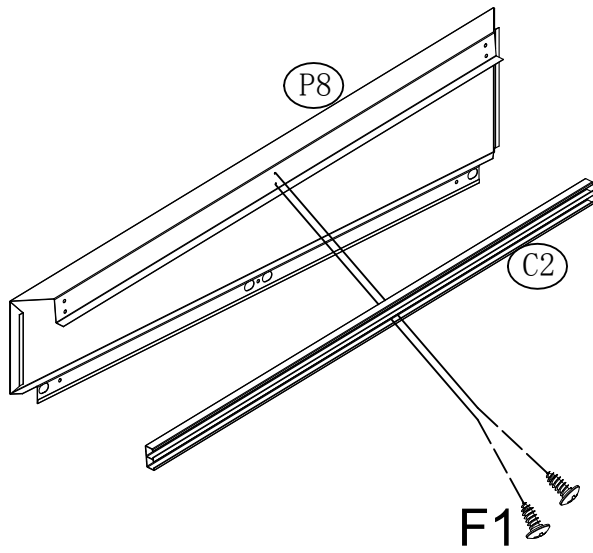

Frühbeetaufsatz

Aufbauanleitung

29108325: L198xB98xH23cm

EAN 4024506339132

Nr.	Teil	Anzahl
C2	 888mm	2
C3	 950mm	1
C4	 201mm	1
C5	 144mm	1
C6	 100mm	2
P6	 1975mm	1
P7	 1975mm	1
P8	 974mm	1
P9	 974mm	1
ST4		20
F1		20

Nr.	Teil	Anzahl
P5	 1866mm	2

P8 x 1

P9 x 1

C2 x 2

F1 x 4

P6 x 1

P7 x 1

F1x 4

ST4 x 10

P5x1

P5x1

P7 x 1

F1 x 4

ST4 x 4

F1

ST4