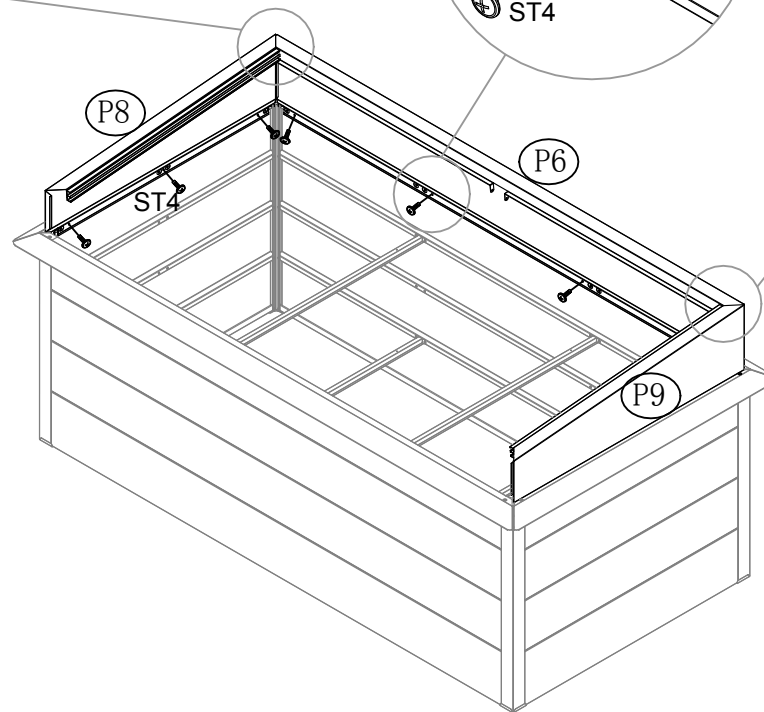

Frühbeetaufsatz

Aufbauanleitung

29108325: L198xB98xH23cm

EAN 4024506339132

Nr.	Teil	Anzahl
C2	 888mm	2
C3	 950mm	1
C4	 201mm	1
C5	 144mm	1
C6	 100mm	2
P6	 1975mm	1
P7	 1975mm	1
P8	 974mm	1
P9	 974mm	1
ST4		20
F1		20

Nr.	Teil	Anzahl
P5	 1866mm	2

P8 x 1

P9 x 1

C2 x 2

F1 x 4

P6 x 1

P7 x 1

F1x 4

ST4 x 10

P5x1

P5x1

P7 x 1

F1 x 4

ST4 x 4

F1

ST4