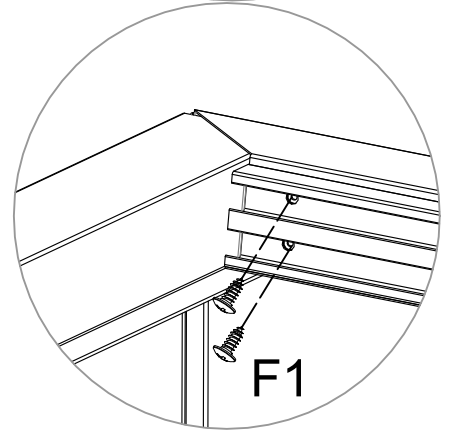

Frühbeetaufsatz

Aufbauanleitung

29108325: L198xB98xH23cm

EAN 4024506339132

Nr.	Teil	Anzahl
C2	 888mm	2
C3	 950mm	1
C4	 201mm	1
C5	 144mm	1
C6	 100mm	2
P6	 1975mm	1
P7	 1975mm	1
P8	 974mm	1
P9	 974mm	1
ST4		20
F1		20

Nr.	Teil	Anzahl
P5	 1866mm	2

P8 x 1

P9 x 1

C2 x 2

F1 x 4

P6 x 1

P7 x 1

F1x 4

ST4 x 10

P5x1

P5x1

P7 x 1

F1 x 4

ST4 x 4

F1

ST4