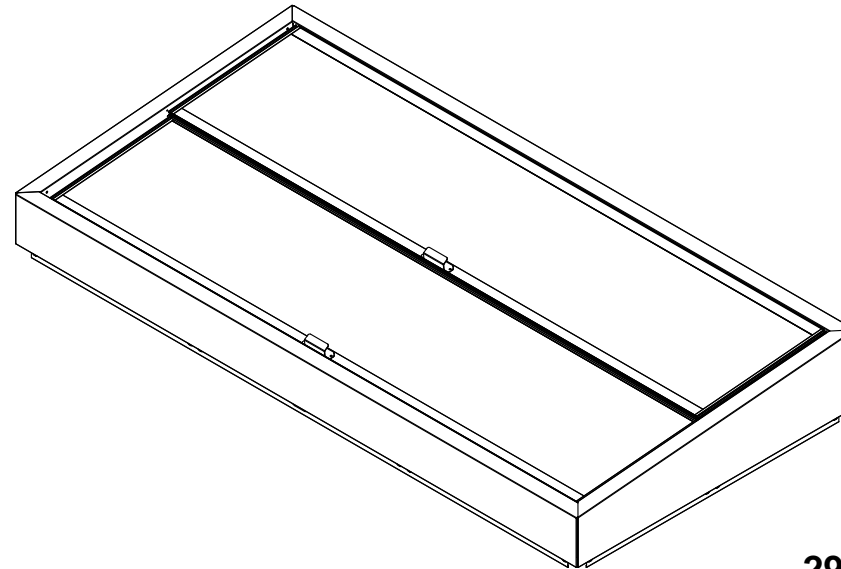

Frühbeetaufsatz

Aufbauanleitung

29108325: L198xB98xH23cm

EAN 4024506339132

Nr.	Teil	Anzahl
C2	 888mm	2
C3	 950mm	1
C4	 201mm	1
C5	 144mm	1
C6	 100mm	2
P6	 1975mm	1
P7	 1975mm	1
P8	 974mm	1
P9	 974mm	1
ST4		20
F1		20

Nr.	Teil	Anzahl
P5	 1866mm	2

P8 x 1

P9 x 1

C2 x 2

F1 x 4

P6 x 1

P7 x 1

F1x 4