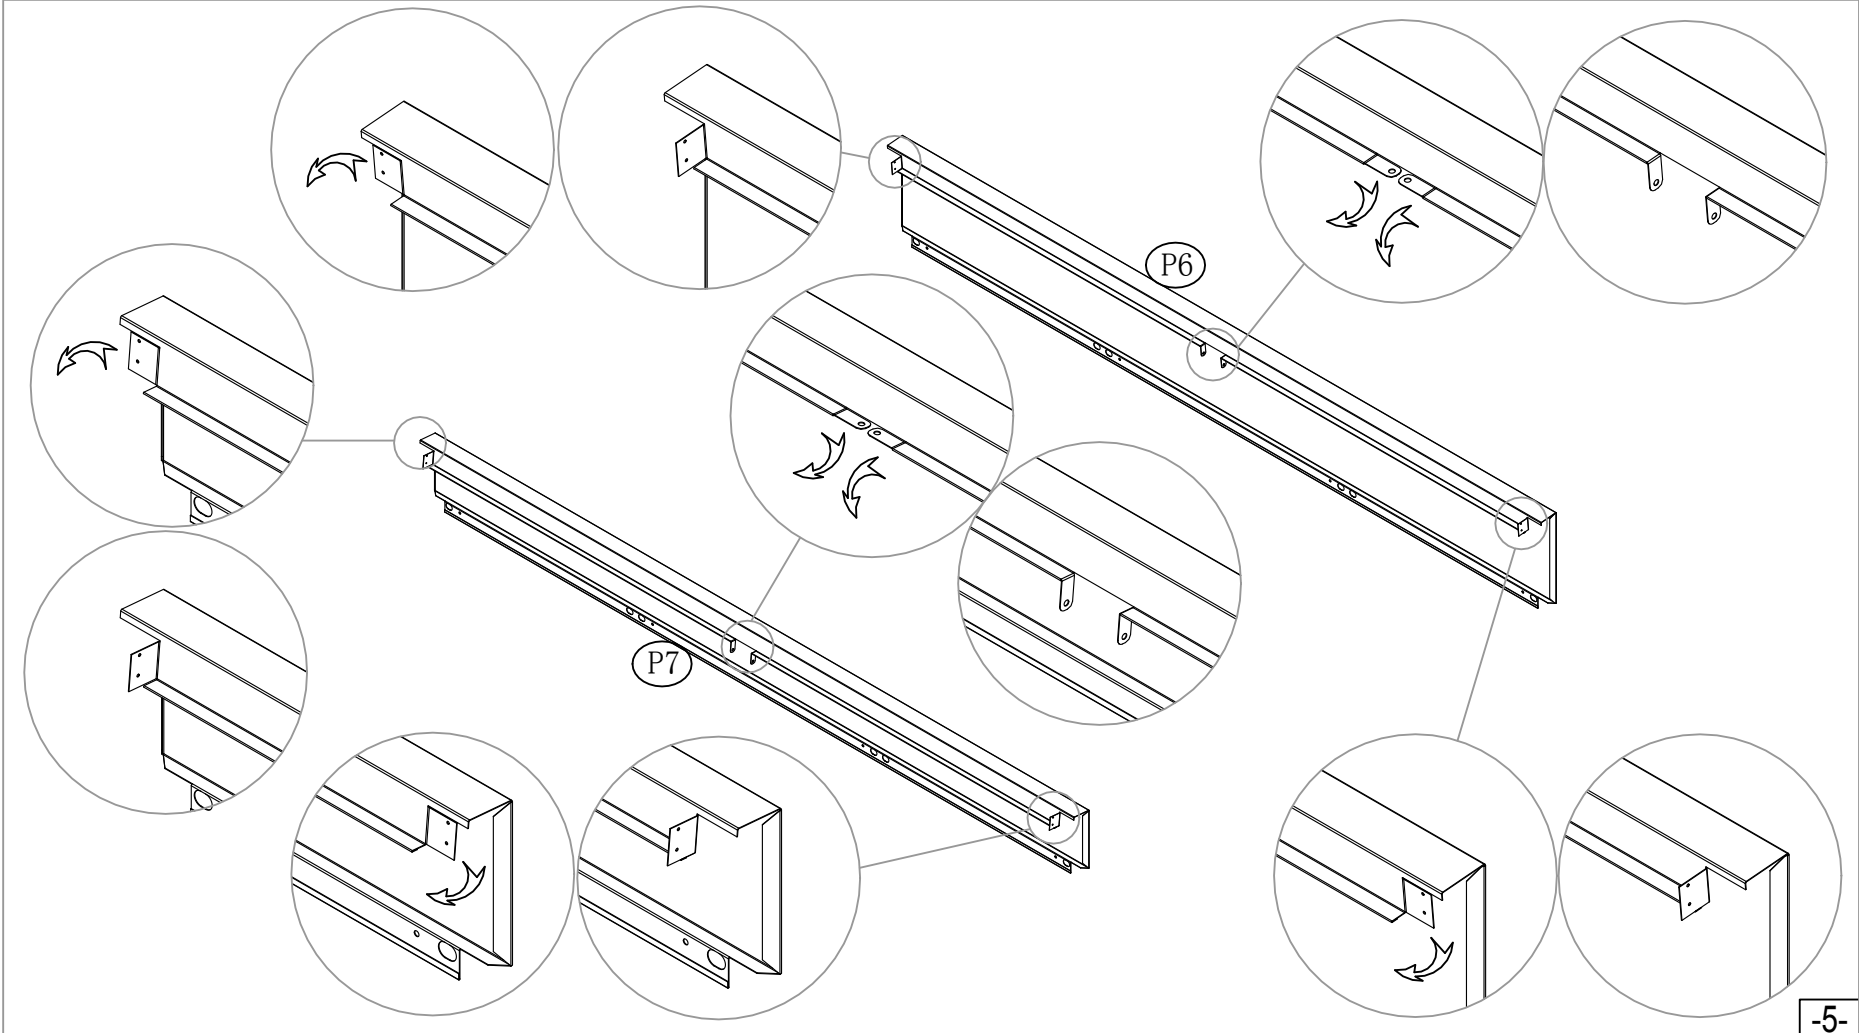

Frühbeetaufsatz

Aufbauanleitung

29108325: L198xB98xH23cm

EAN 4024506339132

Nr.	Teil	Anzahl
C2	 888mm	2
C3	 950mm	1
C4	 201mm	1
C5	 144mm	1
C6	 100mm	2
P6	 1975mm	1
P7	 1975mm	1
P8	 974mm	1
P9	 974mm	1
ST4		20
F1		20

Nr.	Teil	Anzahl
P5	 1866mm	2

P8 x 1

P9 x 1

C2 x 2

F1 x 4

P6 x 1

P7 x 1

F1x 4