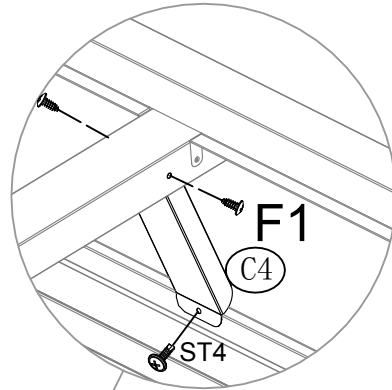

Frühbeetaufsatz

Aufbauanleitung

29108325: L198xB98xH23cm

EAN 4024506339132

Nr.	Teil	Anzahl
C2	 888mm	2
C3	 950mm	1
C4	 201mm	1
C5	 144mm	1
C6	 100mm	2
P6	 1975mm	1
P7	 1975mm	1
P8	 974mm	1
P9	 974mm	1
ST4		20
F1		20

ST4 x 10

P5x1

P5x1

P7 x 1

F1 x 4

ST4 x 4

F1

ST4

F1

C3x1

F1x4

C4x1

C5x1

F1x4

ST4x2

C6 x 1

ST4 x 4