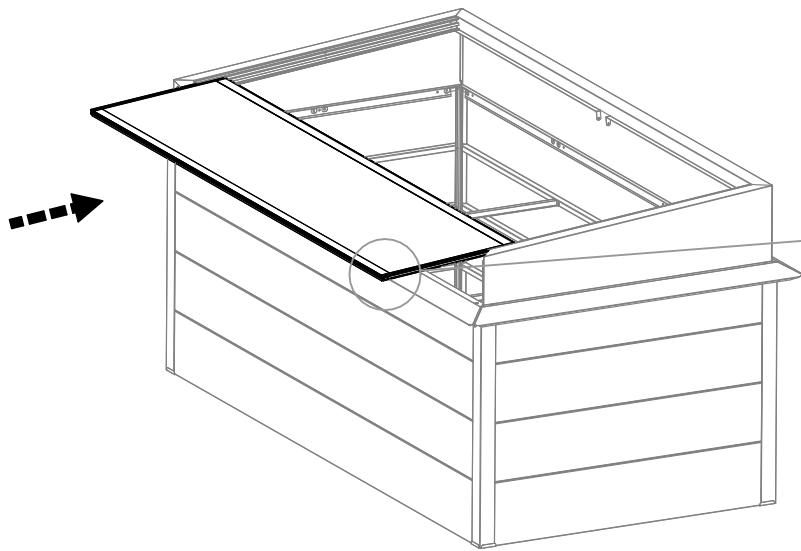

Frühbeetaufsatz

Aufbauanleitung

29108325: L198xB98xH23cm

EAN 4024506339132

Nr.	Teil	Anzahl
C2	 888mm	2
C3	 950mm	1
C4	 201mm	1
C5	 144mm	1
C6	 100mm	2
P6	 1975mm	1
P7	 1975mm	1
P8	 974mm	1
P9	 974mm	1
ST4		20
F1		20

Nr.	Teil	Anzahl
P5	 1866mm	2

P8 x 1

P9 x 1

C2 x 2

F1 x 4

P6 x 1

P7 x 1

F1x 4

ST4 x 10

P5x1

P5x1

P7 x 1

F1 x 4

ST4 x 4

F1

ST4