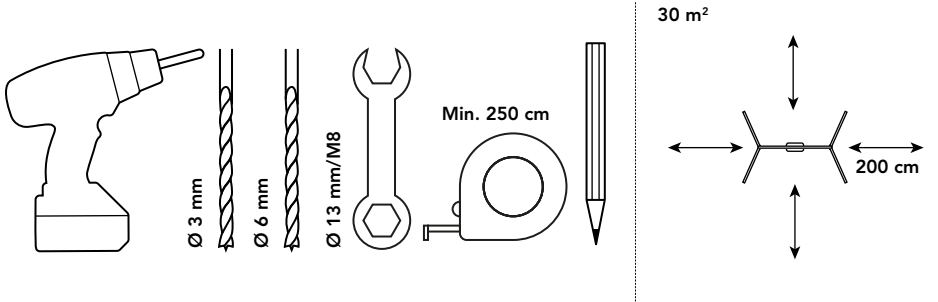

Celina

ART. NR. 7888002

Swing King

Celina

1

Ø 6 mm

3,5 mm

2

3

Ø 6 mm

3,5 mm

4

Ø 6 mm

3,5 mm

5

H1  4x

B2  12x

H2  8x

C4  2x

C3  1x

F5  12x

6

Ø 3 mm

3,5 mm

Scan for terms
and conditions

COLOR	EAN-CODE	ART. NO.
Blue	8717306719537	7888002
Red	8717306720922	7888002.RD
Yellow	8717306720908	7888002.GL
Apple green	8717306720885	7888002.AG
Green	8717306720915	7888002.GR