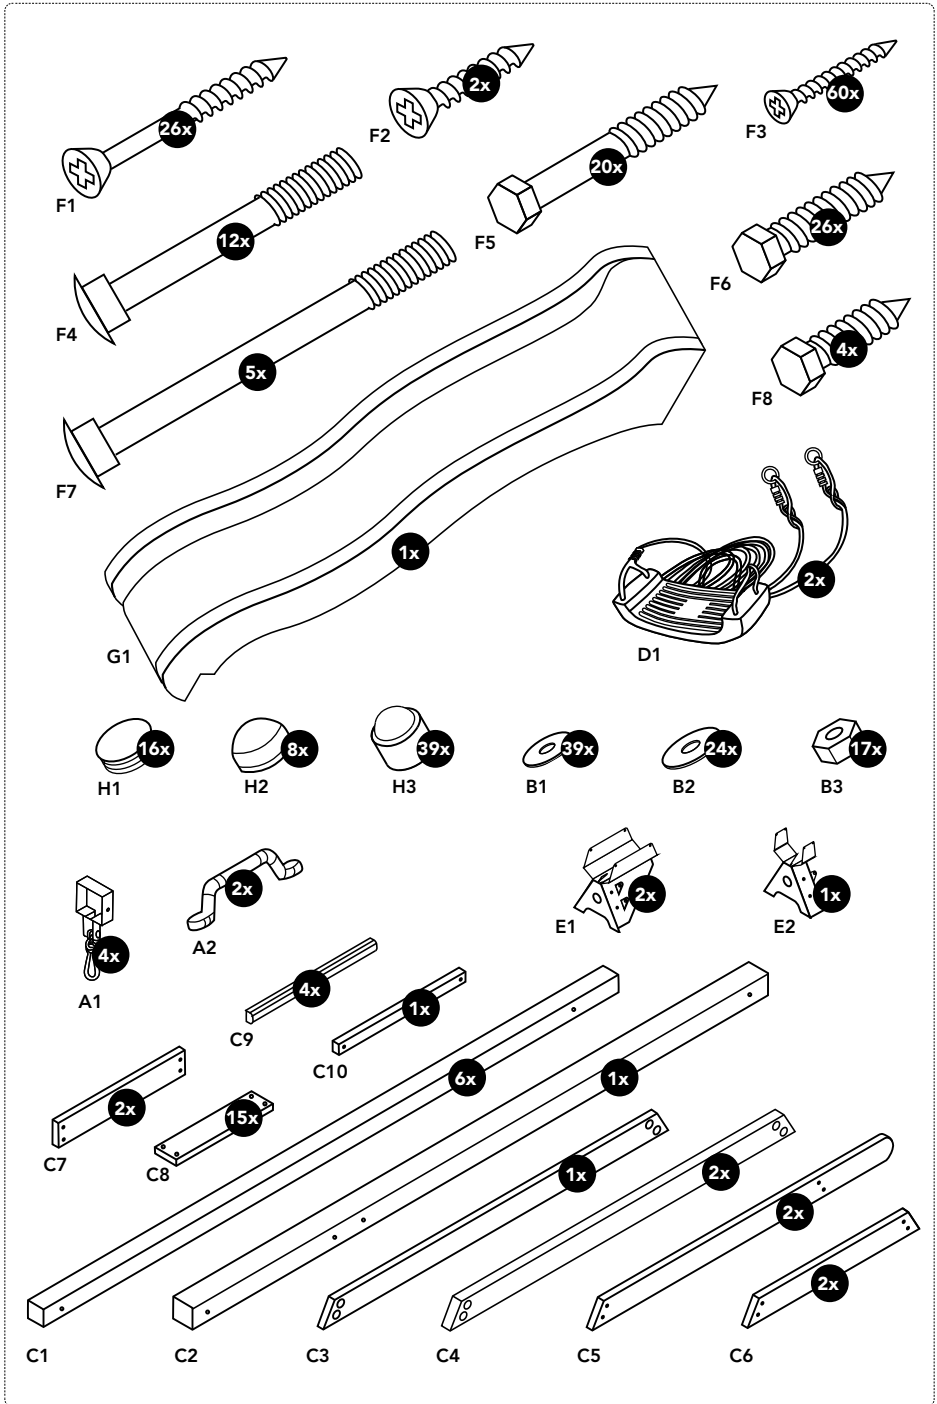

Celina

ART. NR. 7888002

Swing King

Celina

1

Ø 6 mm

3,5 mm

2

B2  12x

H2  8x

C4  2x

C3  1x

F5  12x

6

Ø 3 mm

3,5 mm

60x

7

Ø 3 mm

3,5 mm

8

- C9  4x
- F5  8x
- A2  2x
- B2  8x
- F1  4x
- H1  12x

9

10

Scan for terms
and conditions

COLOR	EAN-CODE	ART. NO.
Blue	8717306719537	7888002
Red	8717306720922	7888002.RD
Yellow	8717306720908	7888002.GL
Apple green	8717306720885	7888002.AG
Green	8717306720915	7888002.GR