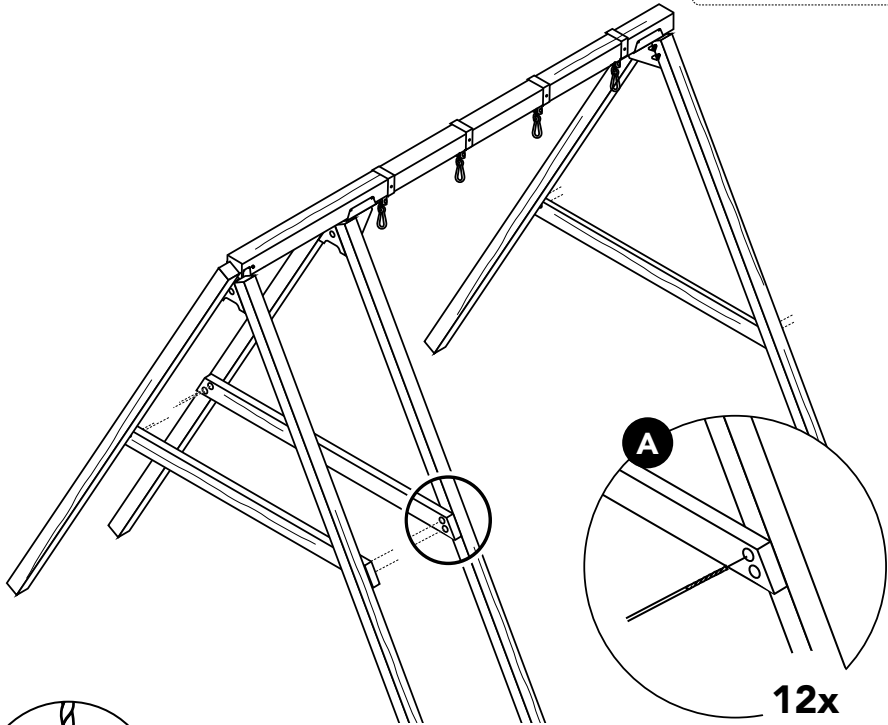

5

H1 4x

B2 12x

H2 8x

C4 2x

C3 1x

F5 12x