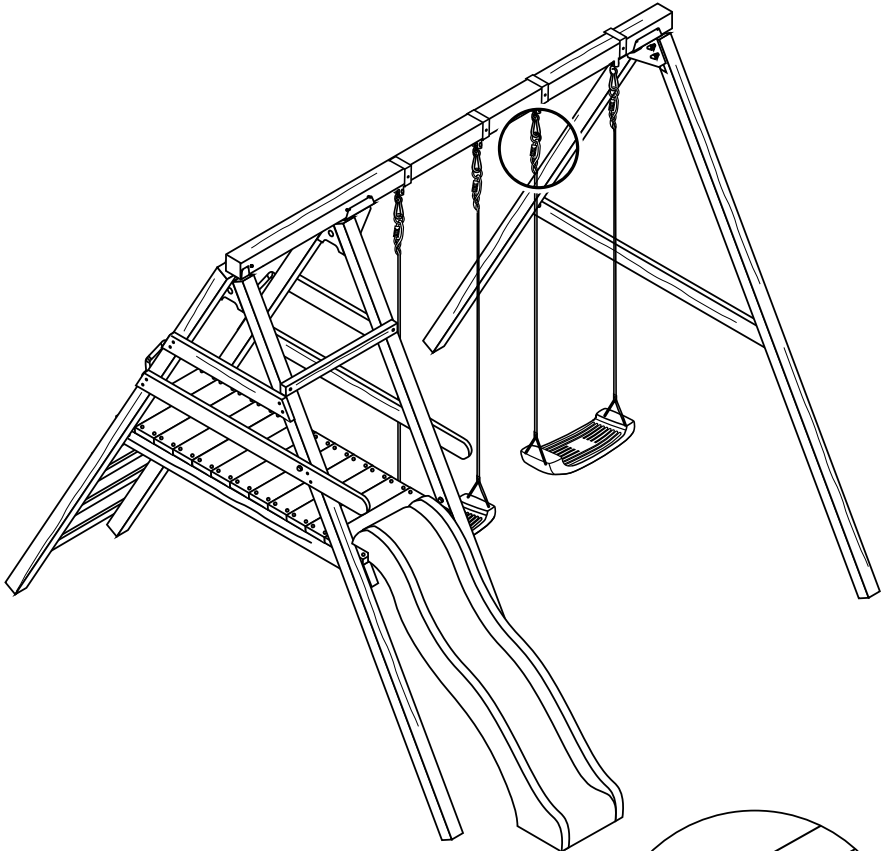

Celina

ART. NR. 7888002

Swing King

Celina

1

Ø 6 mm

3,5 mm

2

60x

7

Ø 3 mm

3,5 mm

8

- C9  4x
- F5  8x
- A2  2x
- B2  8x
- F1  4x
- H1  12x

9

10

Scan for terms
and conditions

COLOR	EAN-CODE	ART. NO.
Blue	8717306719537	7888002
Red	8717306720922	7888002.RD
Yellow	8717306720908	7888002.GL
Apple green	8717306720885	7888002.AG
Green	8717306720915	7888002.GR