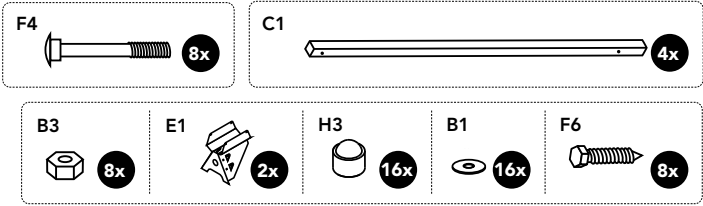

Celina

ART. NR. 7888002

Swing King

Celina

1

Ø 6 mm

3,5 mm

2

3

Ø 6 mm

3,5 mm

4

Ø 6 mm

3,5 mm

5

H1  4x

B2  12x

H2  8x

C4  2x

C3  1x

F5  12x

6

Ø 3 mm

3,5 mm

60x

7

Ø 3 mm

3,5 mm

8

- C9  4x
- F5  8x
- A2  2x
- B2  8x
- F1  4x
- H1  12x

9

10