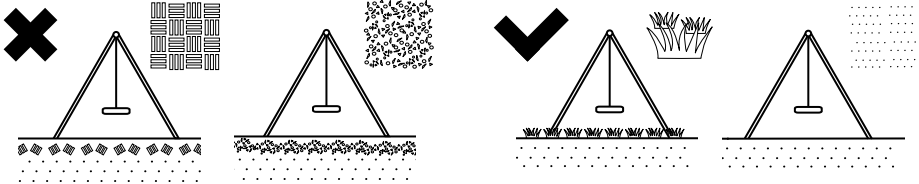

Charlotte

ART. NR. 5930002

Swing King

Charlotte

25 m²

1

2

3,5 mm