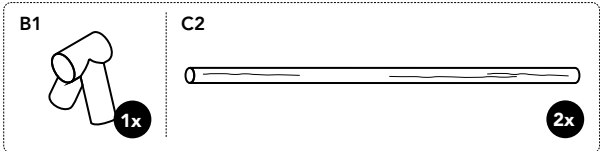

Charlotte

ART. NR. 5930002

Swing King

Charlotte

25 m²

1

2

3,5 mm

3

3,5 mm

4

3,5 mm

1 cm

5

3,5 mm

6