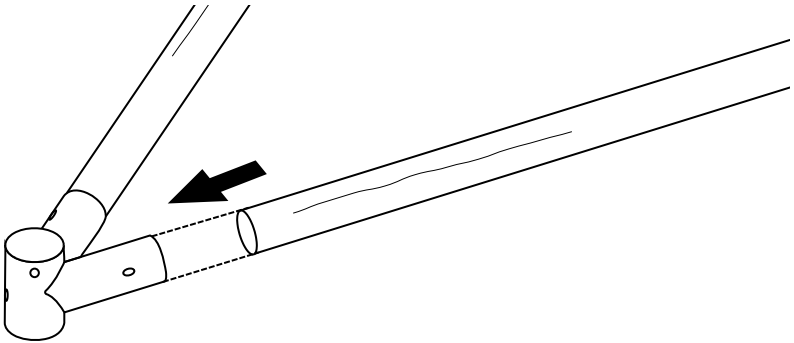

Charlotte

ART. NR. 5930002

Swing King

Charlotte

25 m²

1

2

3,5 mm

3

3,5 mm

4

3,5 mm

1 cm

5

3,5 mm

6