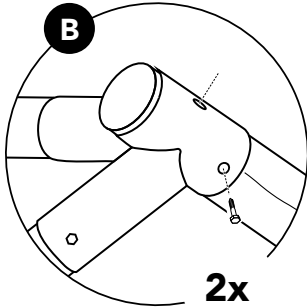

Charlotte

ART. NR. 5930002

Swing King

Charlotte

25 m²

1

2

3,5 mm

3

3,5 mm

4

3,5 mm

1 cm

5

3,5 mm

6