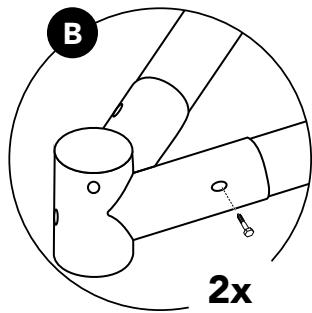

Charlotte

ART. NR. 5930002

Swing King

Charlotte

25 m²

1

2

3,5 mm

3

3,5 mm

4

3,5 mm

1 cm

5

3,5 mm

6