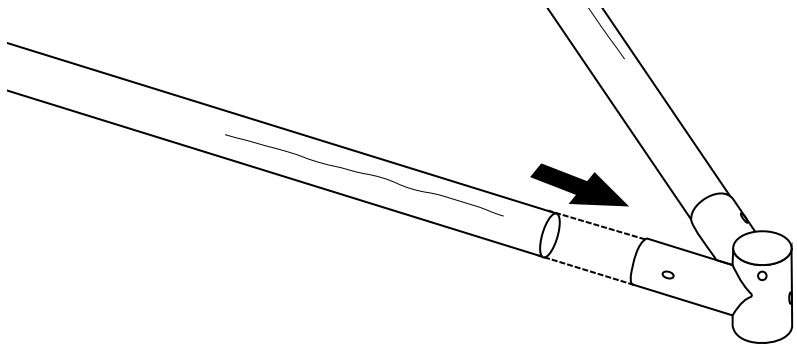

Charlotte

ART. NR. 5930002

Swing King

Charlotte

25 m²

1

2

3,5 mm

3

3,5 mm

4

3,5 mm

1 cm

5

3,5 mm

6