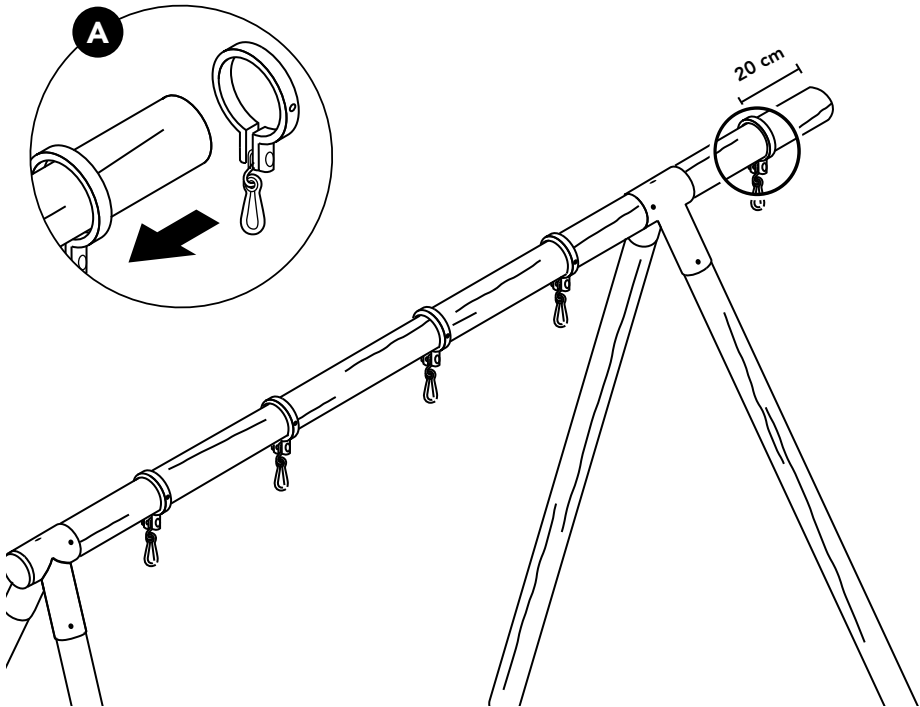

Charlotte

ART. NR. 5930002

Swing King

Charlotte

25 m²

1

2

3,5 mm

3

3,5 mm

4

3,5 mm

1 cm

5

3,5 mm

6