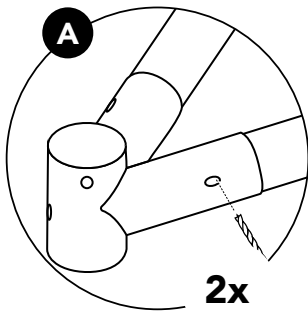

Charlotte

ART. NR. 5930002

Swing King

Charlotte

25 m²

1

2

3,5 mm

3

3,5 mm

4

3,5 mm

1 cm

5

3,5 mm

6