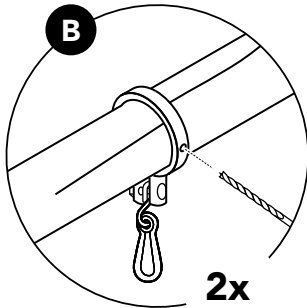

Charlotte

ART. NR. 5930002

Swing King

Charlotte

25 m²

1

2

3,5 mm

3

3,5 mm

4

3,5 mm

1 cm

5

3,5 mm

6