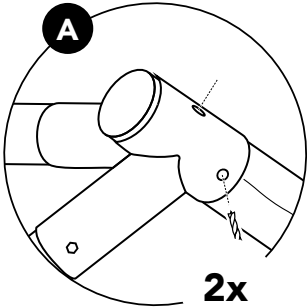

Charlotte

ART. NR. 5930002

Swing King

Charlotte

25 m²

1

2

3,5 mm

3

3,5 mm

4

3,5 mm

1 cm

5

3,5 mm

6