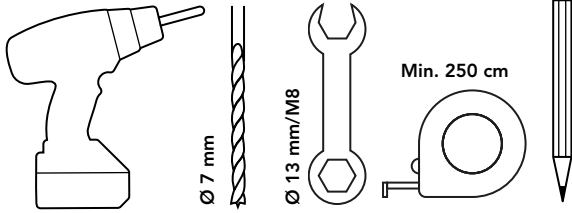

Charlotte

ART. NR. 5930002

Swing King

Charlotte

25 m²

1

2

3,5 mm

3

3,5 mm

4

3,5 mm

1 cm

5

3,5 mm

6