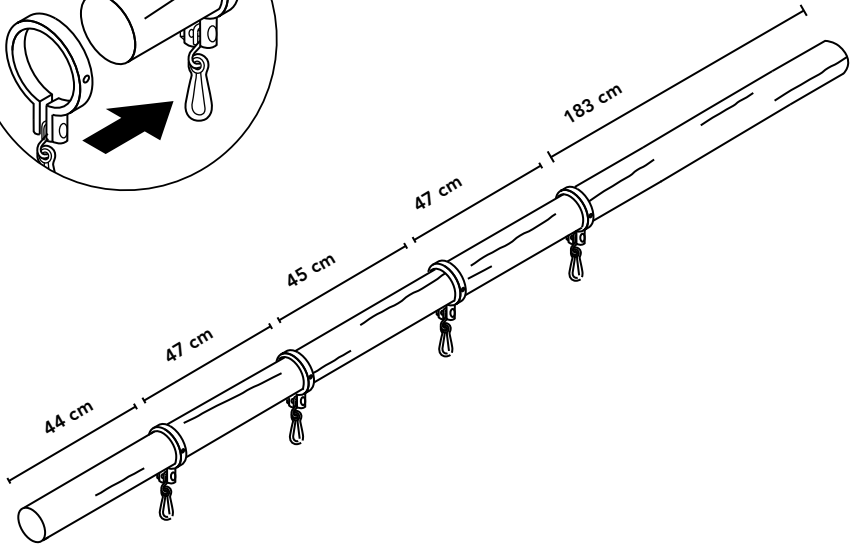

Charlotte

ART. NR. 5930002

Swing King

Charlotte

25 m²

1

2

3,5 mm

3

3,5 mm

4

3,5 mm

1 cm

5

3,5 mm

6