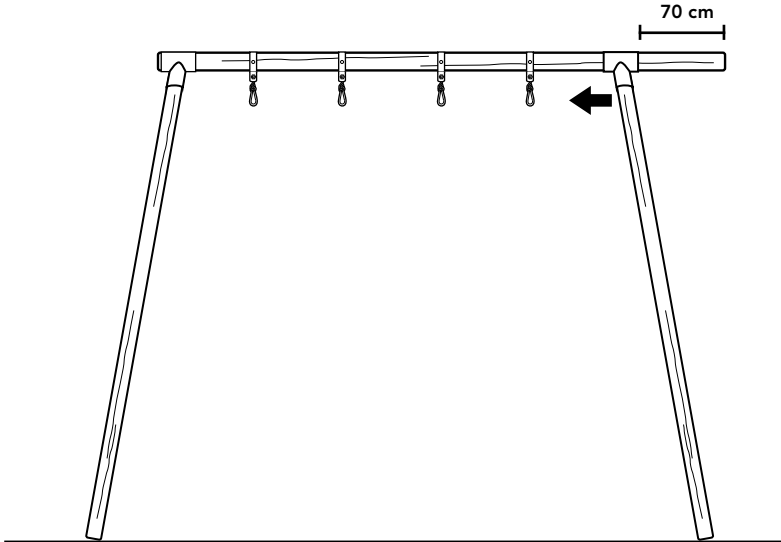

Charlotte

ART. NR. 5930002

Swing King

Charlotte

25 m²

1

2

3,5 mm

3

3,5 mm

4

3,5 mm

1 cm

5

3,5 mm

6