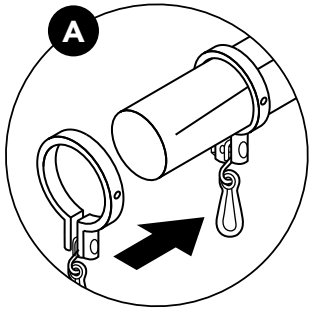

Charlotte

ART. NR. 5930002

Swing King

Charlotte

25 m²

1

2

3,5 mm