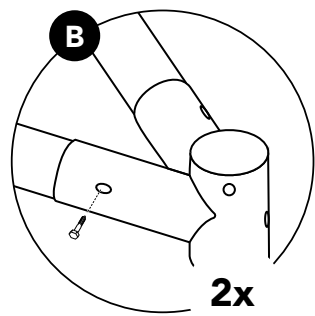

Charlotte

ART. NR. 5930002

Swing King

Charlotte

25 m²

1

2

3,5 mm

3

3,5 mm

4

3,5 mm

1 cm

5

3,5 mm

6