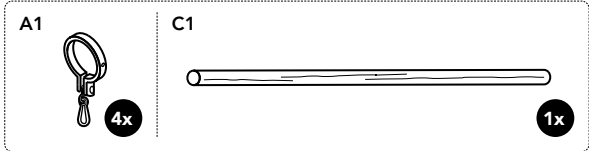

Charlotte

ART. NR. 5930002

Swing King

Charlotte

25 m²

1

2

3,5 mm

3

3,5 mm

4

3,5 mm

1 cm

5

3,5 mm

6