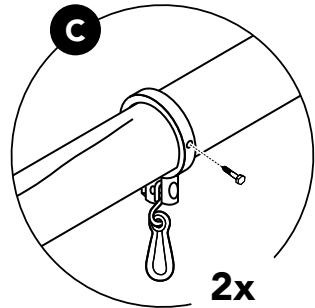

Charlotte

ART. NR. 5930002

Swing King

Charlotte

25 m²

1

2

3,5 mm

3

3,5 mm

4

3,5 mm

1 cm

5

3,5 mm

6