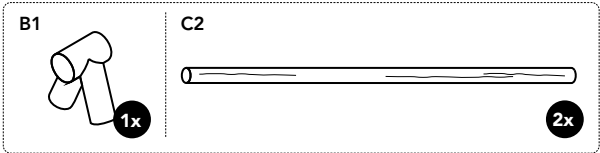

Charlotte

ART. NR. 5930002

Swing King

Charlotte

25 m²

1

2

3,5 mm

3

3,5 mm

4

3,5 mm

1 cm

5

3,5 mm

6