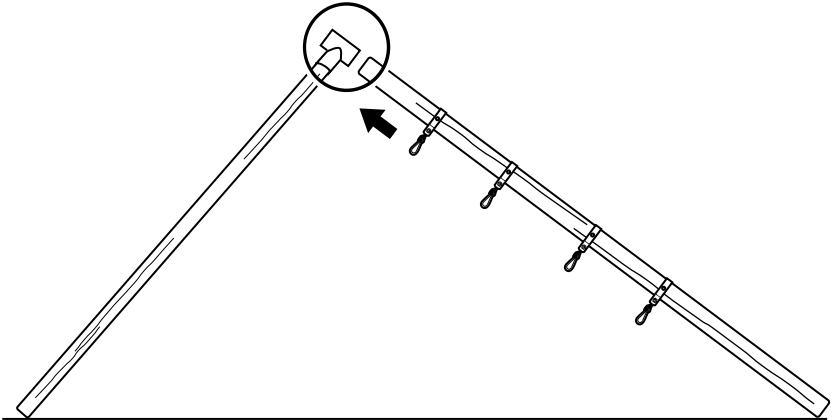

Charlotte

ART. NR. 5930002

Swing King

Charlotte

25 m²

1

2

3,5 mm

3

3,5 mm

4

3,5 mm

1 cm

5

3,5 mm

6