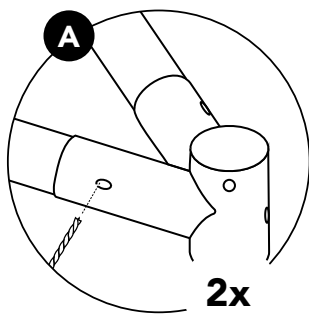

Charlotte

ART. NR. 5930002

Swing King

Charlotte

25 m²

1

2

3,5 mm

3

3,5 mm

4

3,5 mm

1 cm

5

3,5 mm

6