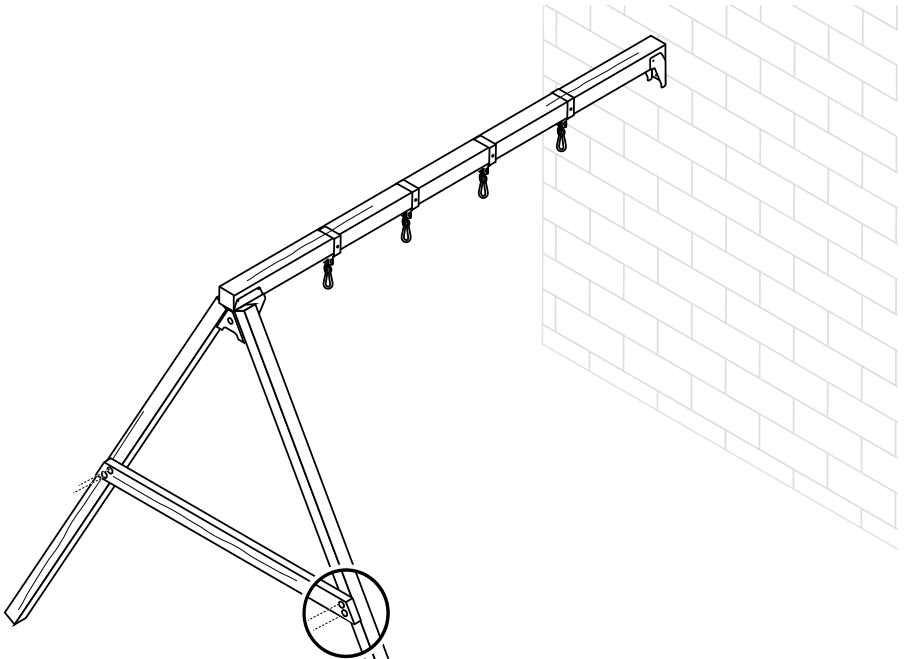

Roger

ART. NR. 7880003

Swing King

Roger

30 m²

1

2

3

4

B3  1x	H2  2x	B1  3x	F2  2x
--	--	--	--

F5  1x

5

B3  2x	H2  3x	B1  6x	F2  4x
--	--	--	--

F5  2x
--

3,5 mm

6