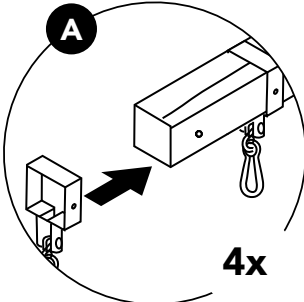

Roger

ART. NR. 7880003

Swing King

Roger

30 m²

1

2

3

4

B3  1x	H2  2x	B1  3x	F2  2x
--	--	--	--

F5  1x

5

B3  2x	H2  3x	B1  6x	F2  4x
--	--	--	--

F5  2x
--

3,5 mm

6