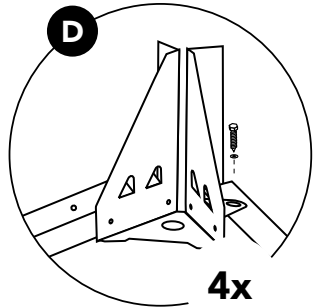

Roger

ART. NR. 7880003

Swing King

Roger

30 m²

1

2

3

4

B3  1x	H2  2x	B1  3x	F2  2x
--	--	--	--

F5  1x

5

B3  2x	H2  3x	B1  6x	F2  4x
--	--	--	--

F5  2x
--

3,5 mm

6