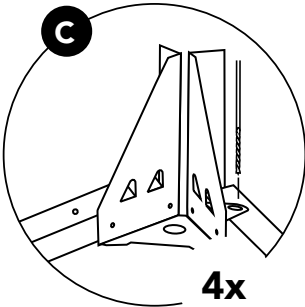

Roger

ART. NR. 7880003

Swing King

Roger

30 m²

1

2

3

4

B3  1x	H2  2x	B1  3x	F2  2x
--	--	--	--

F5  1x

5

B3  2x	H2  3x	B1  6x	F2  4x
--	--	--	--

F5  2x
--

3,5 mm

6