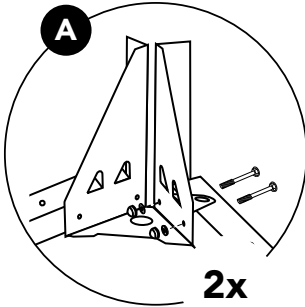

Roger

ART. NR. 7880003

Swing King

Roger

30 m²

1

2

3

4

B3  1x	H2  2x	B1  3x	F2  2x
--	--	--	--

F5  1x

5

B3  2x	H2  3x	B1  6x	F2  4x
--	--	--	--

F5  2x
--

3,5 mm

6