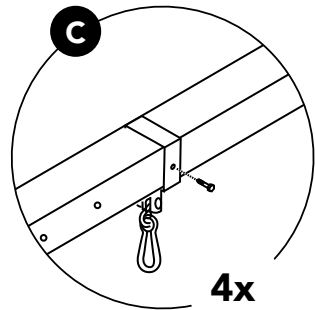

Roger

ART. NR. 7880003

Swing King

Roger

30 m²

1

2

3

4

B3  1x	H2  2x	B1  3x	F2  2x
--	--	--	--

F5  1x

5

B3  2x	H2  3x	B1  6x	F2  4x
--	--	--	--

F5  2x
--

3,5 mm

6