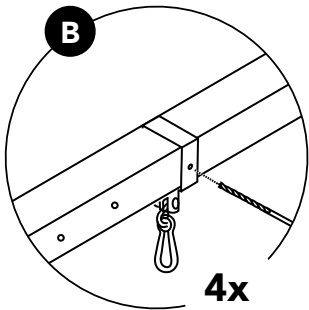

Roger

ART. NR. 7880003

Swing King

Roger

30 m²

1

2

3

4

B3  1x	H2  2x	B1  3x	F2  2x
--	--	--	--

F5  1x

5

B3  2x	H2  3x	B1  6x	F2  4x
--	--	--	--

F5  2x
--

3,5 mm

6