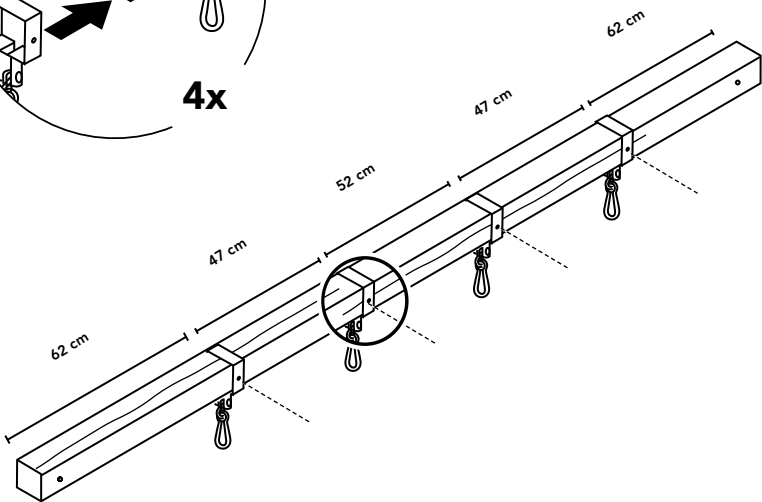

Roger

ART. NR. 7880003

Swing King

Roger

30 m²

1

2

3

4

B3  1x	H2  2x	B1  3x	F2  2x
--	--	--	--

F5  1x

5

B3  2x	H2  3x	B1  6x	F2  4x
--	--	--	--

F5  2x
--

3,5 mm

6