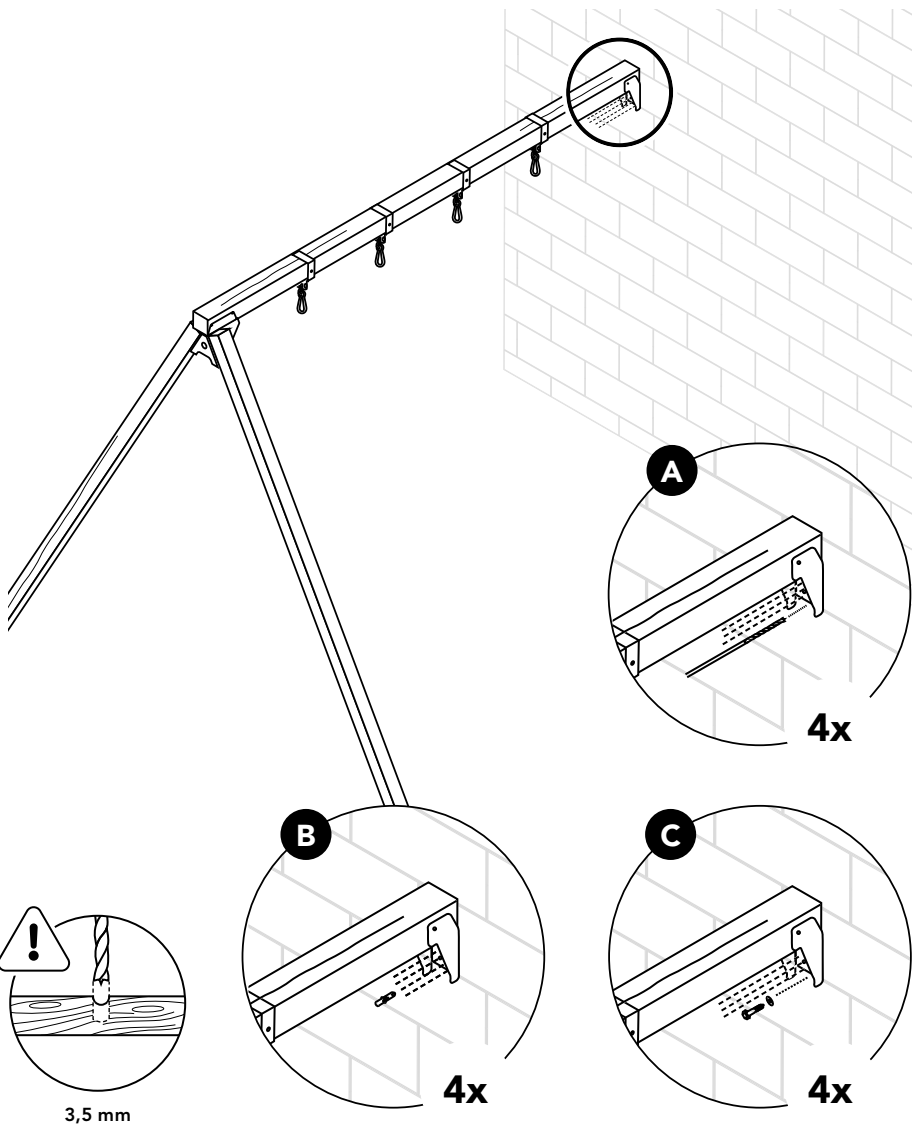

Roger

ART. NR. 7880003

Swing King

Roger

30 m²

1

2

3