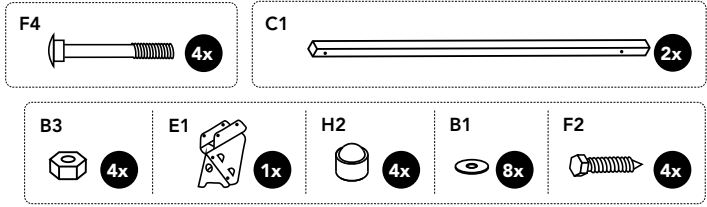

Roger

ART. NR. 7880003

Swing King

Roger

30 m²

1

2

3

4

B3  1x	H2  2x	B1  3x	F2  2x
--	--	--	--

F5  1x

5

B3  2x	H2  3x	B1  6x	F2  4x
--	--	--	--

F5  2x
--

3,5 mm

6