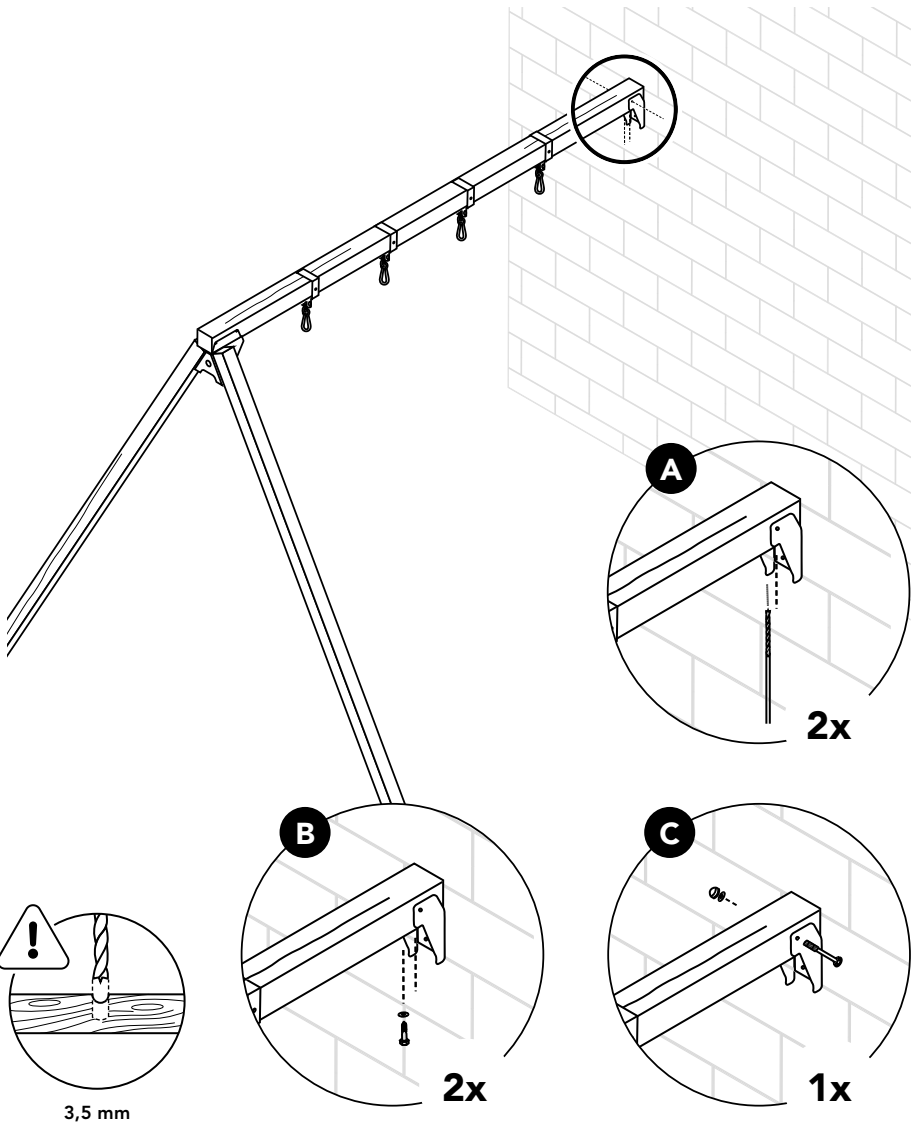

4

B3 1x	H2 2x	B1 3x	F2 2x

F5 1x