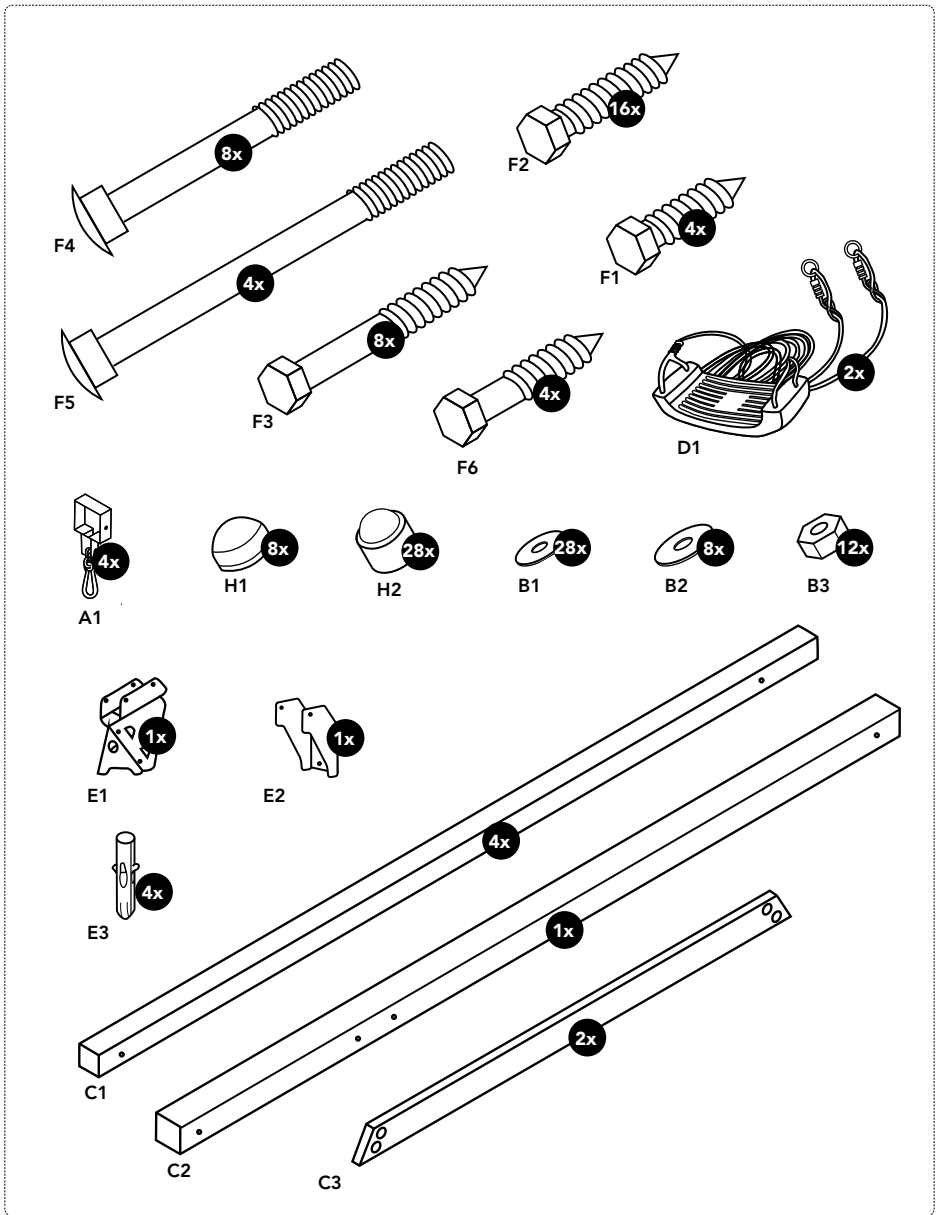

Roger

ART. NR. 7880003

Swing King

Roger

30 m²

1

2

3

4

B3  1x	H2  2x	B1  3x	F2  2x
--	--	--	--

F5  1x

5

B3  2x	H2  3x	B1  6x	F2  4x
--	--	--	--

F5  2x
--

3,5 mm

6