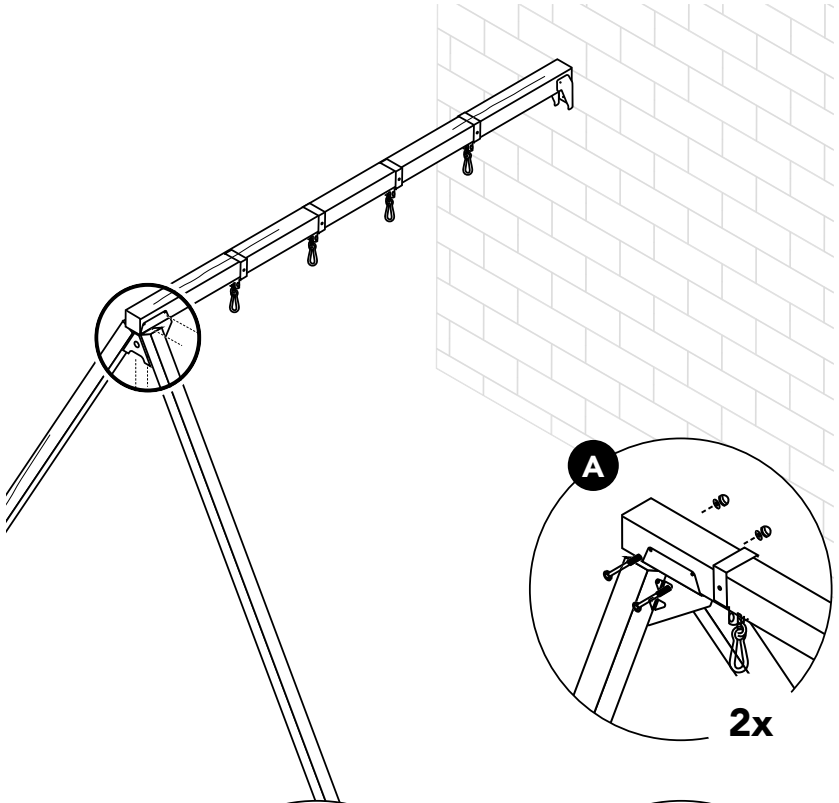

Roger

ART. NR. 7880003

Swing King

Roger

30 m²

1

2

3

4

B3  1x	H2  2x	B1  3x	F2  2x
--	--	--	--

F5  1x

5

B3  2x	H2  3x	B1  6x	F2  4x
--	--	--	--

F5  2x
--

3,5 mm

6