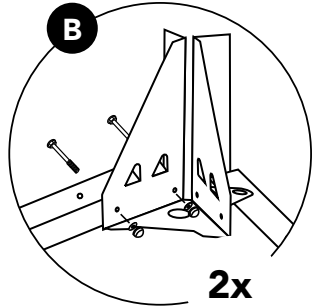

Roger

ART. NR. 7880003

Swing King

Roger

30 m²

1

2

3

4

B3  1x	H2  2x	B1  3x	F2  2x
--	--	--	--

F5  1x

5

B3  2x	H2  3x	B1  6x	F2  4x
--	--	--	--

F5  2x
--

3,5 mm

6