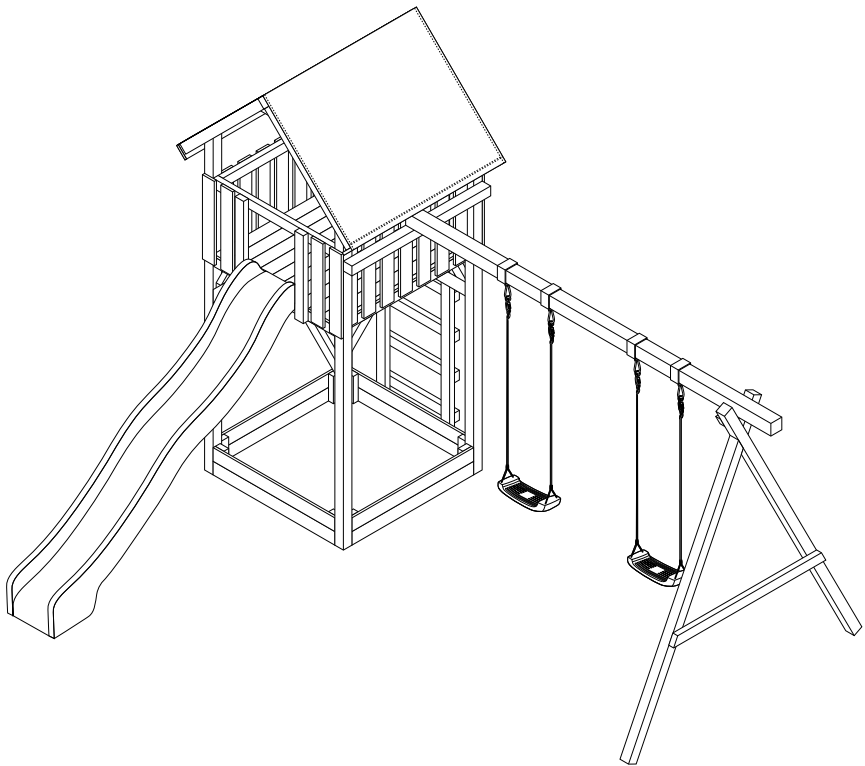

Jonas

ART. NR. 7850052

Jonas

L= 421cm x B= 350cm x H= 297cm

C1**1x****C2****1x****C3****4x****C4****2x****C5****1x****A1**

2400x70x70 mm

4x**A6**

1000x90x18 mm