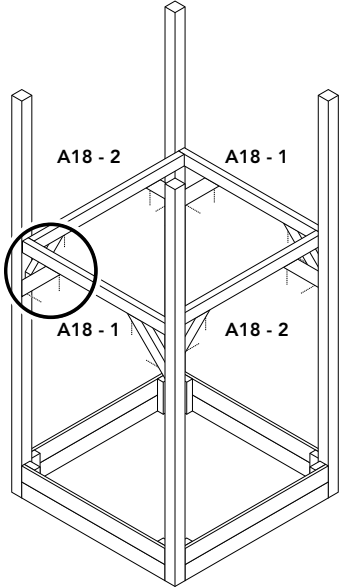

Jonas

ART. NR. 7850052

Jonas

L= 421cm x B= 350cm x H= 297cm

C1**1x****C2****1x****C3****4x****C4****2x****C5****1x****A1**

2400x70x70 mm

4x**A6**

1000x90x18 mm

Ø 3,5 mm

6

B2

16x

A18 - 1 380x40x70 mm

4x

A18 - 2 340x40x70 mm

4x

Ø 3,5 mm

7

Ø 3,5 mm

8

B3

63x

A10 - 1 1130x90x18 mm

10x

A10 - 2 1130x50x18 mm

1x

Ø 3,5 mm

9

B3

8x

B2

4x