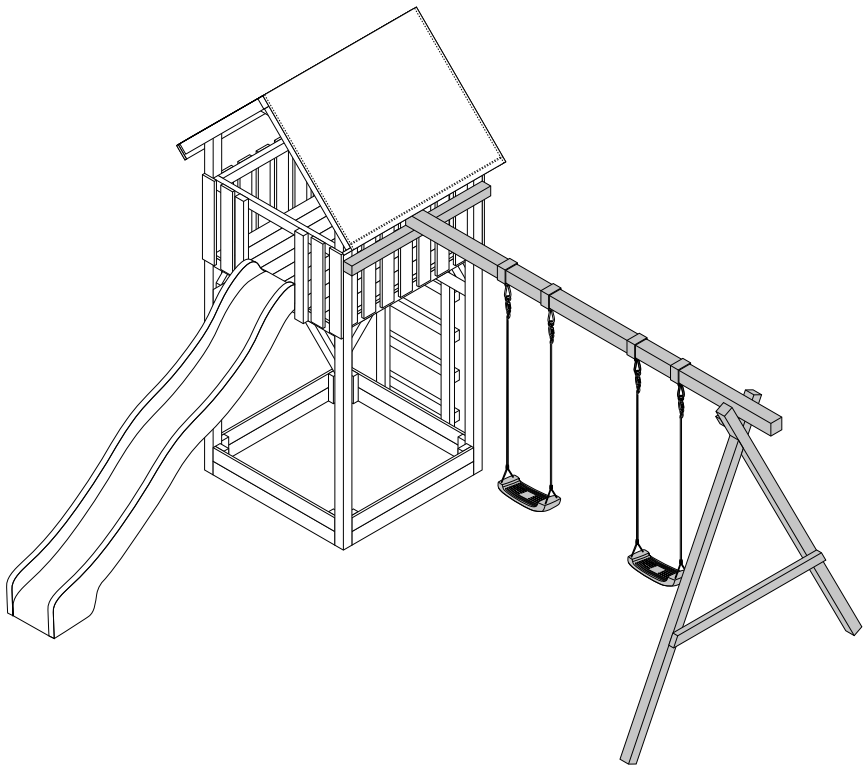

Jonas/Lisa

ART. NR. 7850052 / 7850051

Jonas

L= 421cm x B= 350cm x H= 297cm

C1**1x****C2****1x****C3****4x****C4****2x****C5****1x****A1**

2400x70x70 mm

4x**A6**

1000x90x18 mm