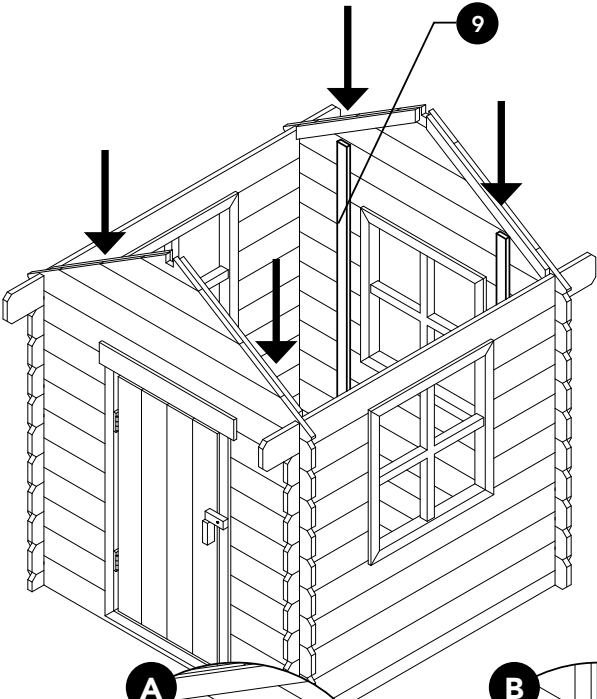

Monique

ART. NR. 7850022

Monique

Nr.	Onderdeel	Maat in mm	Aantal
1	Halve wandbalk	1200x67x15mm	2
2	Deurwandbalk	1200x115x15mm	1
3	Wandbalk	1200x115x15mm	14
4	Wandbalk	350x115x15mm	46
5	Deur	990x520x45mm	1
6	Raam	550x520x45mm	3
7	Wandbalk	1410x115x15mm	2
8	Gevelpunt	1200x390mm	2
9	Dakankerlat	1150x40x15mm	4
10	Gording	1410x30x30mm	1
11	Dakplaat compleet	1410x780mm	2
12	Gevelhoeklijst	810x60x45mm	4
13	Twijfelaar	190x100x20mm	2
14	Noklat	1350x90mm	1
A1	Schroeven	3,0x30mm	42
A2	Schroeven	3,5x55mm	4

9

10

Ø 2,5 mm

11

Ø 2,5 mm

12

Ø 2,5 mm

Scan for terms
and conditions