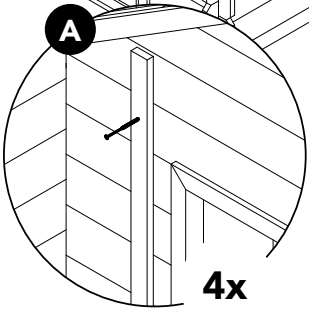

Monique

ART. NR. 7850022

Monique

Nr.	Onderdeel	Maat in mm	Aantal
1	Halve wandbalk	1200x67x15mm	2
2	Deurwandbalk	1200x115x15mm	1
3	Wandbalk	1200x115x15mm	14
4	Wandbalk	350x115x15mm	46
5	Deur	990x520x45mm	1
6	Raam	550x520x45mm	3
7	Wandbalk	1410x115x15mm	2
8	Gevelpunt	1200x390mm	2
9	Dakankerlat	1150x40x15mm	4
10	Gording	1410x30x30mm	1
11	Dakplaat compleet	1410x780mm	2
12	Gevelhoeklijst	810x60x45mm	4
13	Twijfelaar	190x100x20mm	2
14	Noklat	1350x90mm	1
A1	Schroeven	3,0x30mm	42
A2	Schroeven	3,5x55mm	4

9

10

Ø 2,5 mm

11

Ø 2,5 mm

12

Ø 2,5 mm

Scan for terms
and conditions