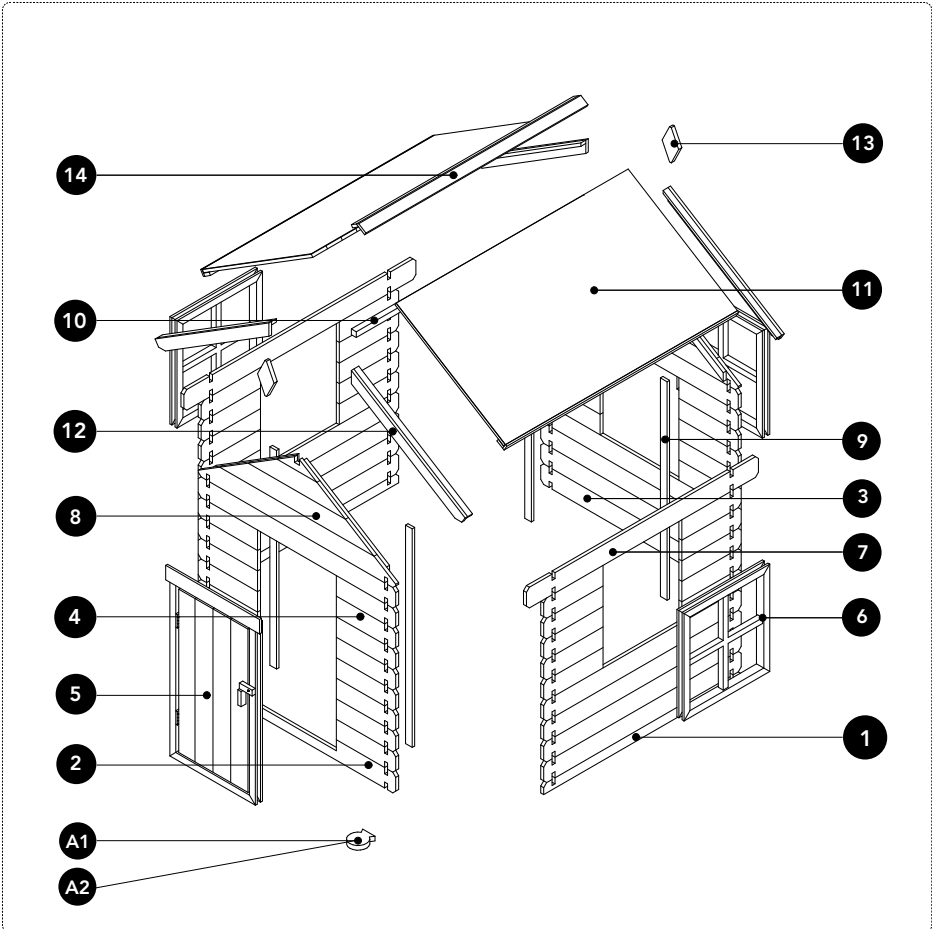

Monique

ART. NR. 7850022

Monique

Nr.	Onderdeel	Maat in mm	Aantal
1	Halve wandbalk	1200x67x15mm	2
2	Deurwandbalk	1200x115x15mm	1
3	Wandbalk	1200x115x15mm	14
4	Wandbalk	350x115x15mm	46
5	Deur	990x520x45mm	1
6	Raam	550x520x45mm	3
7	Wandbalk	1410x115x15mm	2
8	Gevelpunt	1200x390mm	2
9	Dakankerlat	1150x40x15mm	4
10	Gording	1410x30x30mm	1
11	Dakplaat compleet	1410x780mm	2
12	Gevelhoeklijst	810x60x45mm	4
13	Twijfelaar	190x100x20mm	2
14	Noklat	1350x90mm	1
A1	Schroeven	3,0x30mm	42
A2	Schroeven	3,5x55mm	4

9

10

Ø 2,5 mm

11

Ø 2,5 mm

12

Ø 2,5 mm

Scan for terms
and conditions