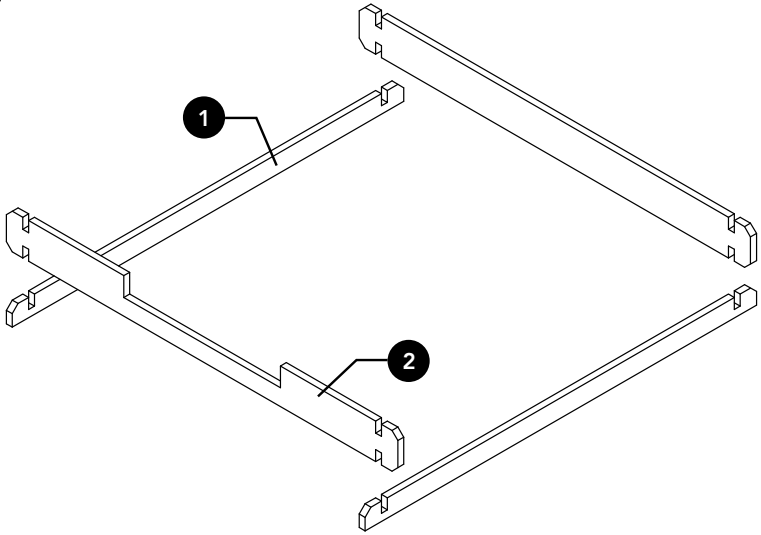

Nr.	Onderdeel	Maat in mm	Aantal
1	Halve wandbalk	1200x67x15mm	2
2	Deurwandbalk	1200x115x15mm	1
3	Wandbalk	1200x115x15mm	14
4	Wandbalk	350x115x15mm	46
5	Deur	990x520x45mm	1
6	Raam	550x520x45mm	3
7	Wandbalk	1410x115x15mm	2
8	Gevelpunt	1200x390mm	2
9	Dakankerlat	1150x40x15mm	4
10	Gording	1410x30x30mm	1
11	Dakplaat compleet	1410x780mm	2
12	Gevelhoeklijst	810x60x45mm	4
13	Twijfelaar	190x100x20mm	2
14	Noklat	1350x90mm	1
A1	Schroeven	3,0x30mm	42
A2	Schroeven	3,5x55mm	4

1