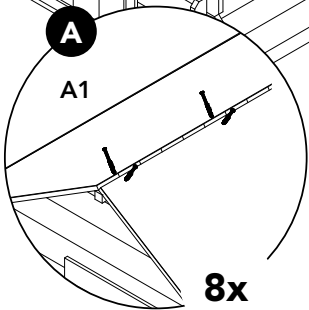

Monique

ART. NR. 7850022

Monique

Nr.	Onderdeel	Maat in mm	Aantal
1	Halve wandbalk	1200x67x15mm	2
2	Deurwandbalk	1200x115x15mm	1
3	Wandbalk	1200x115x15mm	14
4	Wandbalk	350x115x15mm	46
5	Deur	990x520x45mm	1
6	Raam	550x520x45mm	3
7	Wandbalk	1410x115x15mm	2
8	Gevelpunt	1200x390mm	2
9	Dakankerlat	1150x40x15mm	4
10	Gording	1410x30x30mm	1
11	Dakplaat compleet	1410x780mm	2
12	Gevelhoeklijst	810x60x45mm	4
13	Twijfelaar	190x100x20mm	2
14	Noklat	1350x90mm	1
A1	Schroeven	3,0x30mm	42
A2	Schroeven	3,5x55mm	4

9

10

Ø 2,5 mm

11

Ø 2,5 mm

12

Ø 2,5 mm

Scan for terms
and conditions