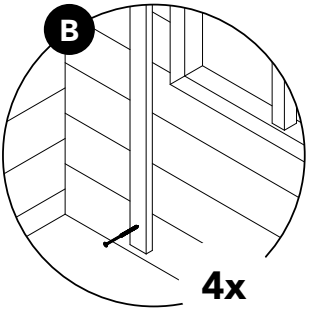

Monique

ART. NR. 7850022

Monique

Nr.	Onderdeel	Maat in mm	Aantal
1	Halve wandbalk	1200x67x15mm	2
2	Deurwandbalk	1200x115x15mm	1
3	Wandbalk	1200x115x15mm	14
4	Wandbalk	350x115x15mm	46
5	Deur	990x520x45mm	1
6	Raam	550x520x45mm	3
7	Wandbalk	1410x115x15mm	2
8	Gevelpunt	1200x390mm	2
9	Dakankerlat	1150x40x15mm	4
10	Gording	1410x30x30mm	1
11	Dakplaat compleet	1410x780mm	2
12	Gevelhoeklijst	810x60x45mm	4
13	Twijfelaar	190x100x20mm	2
14	Noklat	1350x90mm	1
A1	Schroeven	3,0x30mm	42
A2	Schroeven	3,5x55mm	4

9

10

Ø 2,5 mm

11

Ø 2,5 mm

12

Ø 2,5 mm

Scan for terms
and conditions