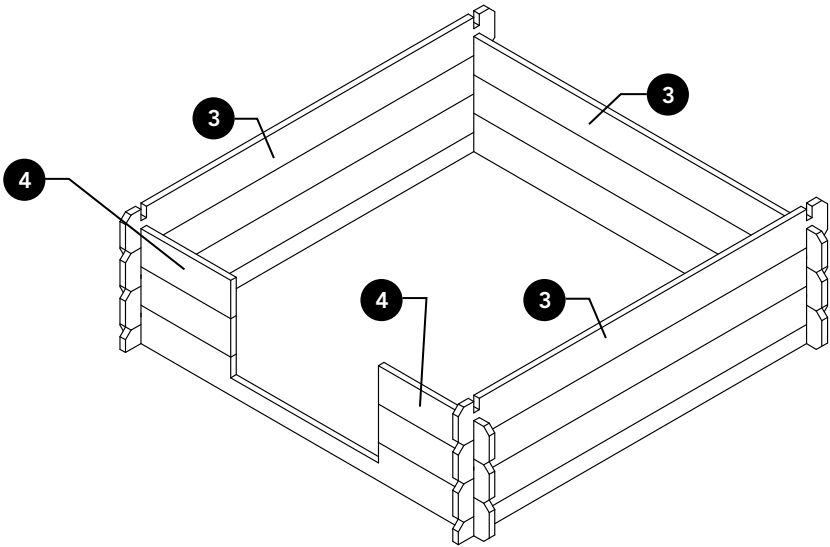

Nr.	Onderdeel	Maat in mm	Aantal
1	Halve wandbalk	1200x67x15mm	2
2	Deurwandbalk	1200x115x15mm	1
3	Wandbalk	1200x115x15mm	14
4	Wandbalk	350x115x15mm	46
5	Deur	990x520x45mm	1
6	Raam	550x520x45mm	3
7	Wandbalk	1410x115x15mm	2
8	Gevelpunt	1200x390mm	2
9	Dakankerlat	1150x40x15mm	4
10	Gording	1410x30x30mm	1
11	Dakplaat compleet	1410x780mm	2
12	Gevelhoeklijst	810x60x45mm	4
13	Twijfelaar	190x100x20mm	2
14	Noklat	1350x90mm	1
A1	Schroeven	3,0x30mm	42
A2	Schroeven	3,5x55mm	4

1