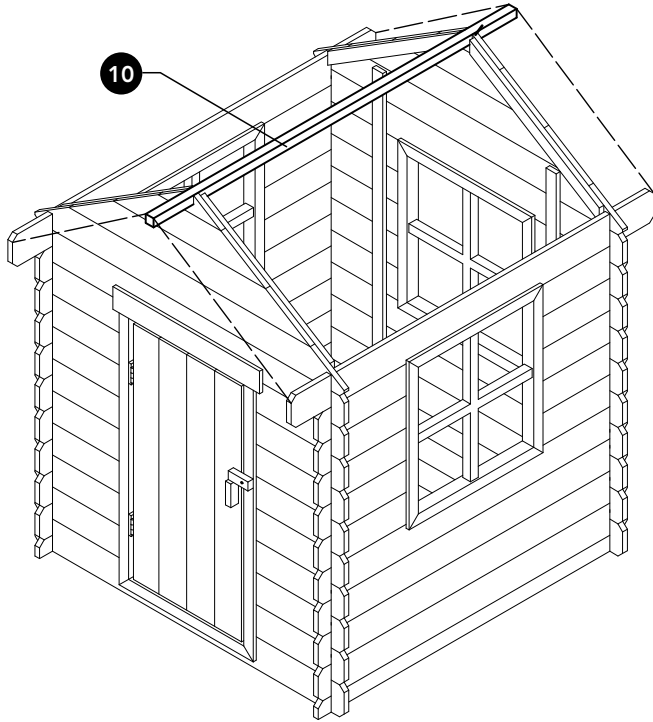

Monique

ART. NR. 7850022

Monique

Nr.	Onderdeel	Maat in mm	Aantal
1	Halve wandbalk	1200x67x15mm	2
2	Deurwandbalk	1200x115x15mm	1
3	Wandbalk	1200x115x15mm	14
4	Wandbalk	350x115x15mm	46
5	Deur	990x520x45mm	1
6	Raam	550x520x45mm	3
7	Wandbalk	1410x115x15mm	2
8	Gevelpunt	1200x390mm	2
9	Dakankerlat	1150x40x15mm	4
10	Gording	1410x30x30mm	1
11	Dakplaat compleet	1410x780mm	2
12	Gevelhoeklijst	810x60x45mm	4
13	Twijfelaar	190x100x20mm	2
14	Noklat	1350x90mm	1
A1	Schroeven	3,0x30mm	42
A2	Schroeven	3,5x55mm	4

9

10

Ø 2,5 mm

11

Ø 2,5 mm

12

Ø 2,5 mm

Scan for terms
and conditions