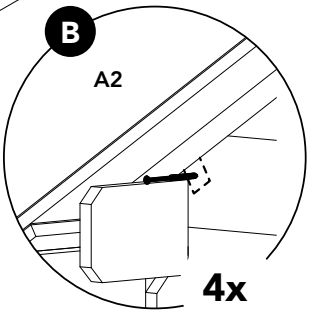

Monique

ART. NR. 7850022

Monique

Nr.	Onderdeel	Maat in mm	Aantal
1	Halve wandbalk	1200x67x15mm	2
2	Deurwandbalk	1200x115x15mm	1
3	Wandbalk	1200x115x15mm	14
4	Wandbalk	350x115x15mm	46
5	Deur	990x520x45mm	1
6	Raam	550x520x45mm	3
7	Wandbalk	1410x115x15mm	2
8	Gevelpunt	1200x390mm	2
9	Dakankerlat	1150x40x15mm	4
10	Gording	1410x30x30mm	1
11	Dakplaat compleet	1410x780mm	2
12	Gevelhoeklijst	810x60x45mm	4
13	Twijfelaar	190x100x20mm	2
14	Noklat	1350x90mm	1
A1	Schroeven	3,0x30mm	42
A2	Schroeven	3,5x55mm	4

9

10

Ø 2,5 mm

11

Ø 2,5 mm

12

Ø 2,5 mm

Scan for terms
and conditions