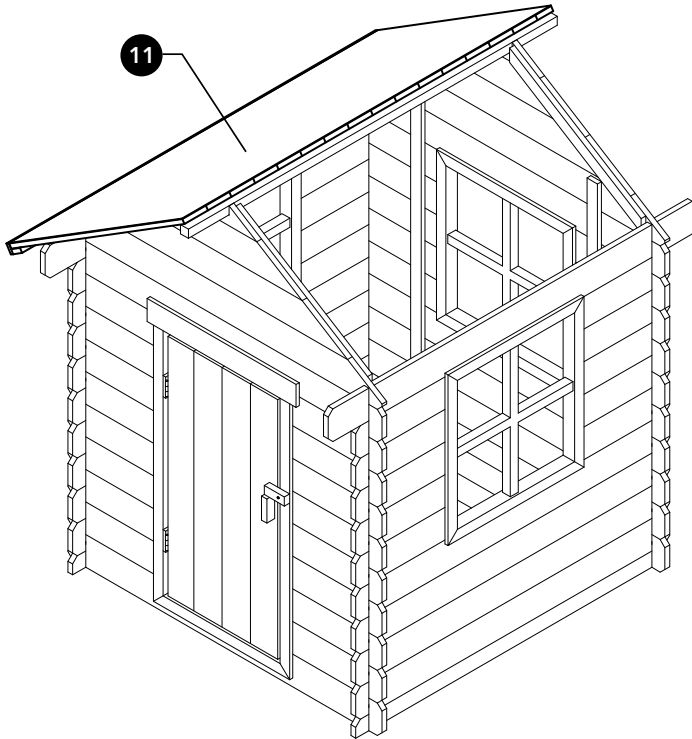

Monique

ART. NR. 7850022

Monique

Nr.	Onderdeel	Maat in mm	Aantal
1	Halve wandbalk	1200x67x15mm	2
2	Deurwandbalk	1200x115x15mm	1
3	Wandbalk	1200x115x15mm	14
4	Wandbalk	350x115x15mm	46
5	Deur	990x520x45mm	1
6	Raam	550x520x45mm	3
7	Wandbalk	1410x115x15mm	2
8	Gevelpunt	1200x390mm	2
9	Dakankerlat	1150x40x15mm	4
10	Gording	1410x30x30mm	1
11	Dakplaat compleet	1410x780mm	2
12	Gevelhoeklijst	810x60x45mm	4
13	Twijfelaar	190x100x20mm	2
14	Noklat	1350x90mm	1
A1	Schroeven	3,0x30mm	42
A2	Schroeven	3,5x55mm	4

9

10

Ø 2,5 mm

11

Ø 2,5 mm

12

Ø 2,5 mm

Scan for terms
and conditions