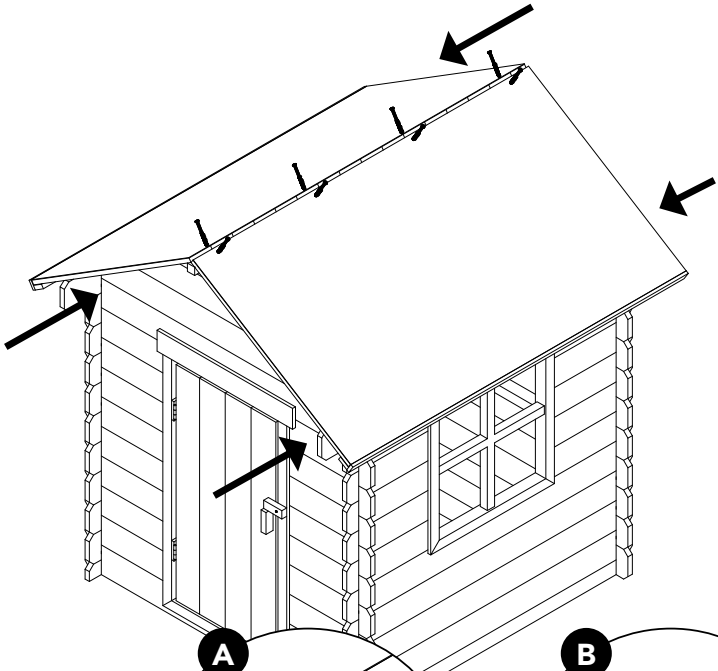

Monique

ART. NR. 7850022

Monique

Nr.	Onderdeel	Maat in mm	Aantal
1	Halve wandbalk	1200x67x15mm	2
2	Deurwandbalk	1200x115x15mm	1
3	Wandbalk	1200x115x15mm	14
4	Wandbalk	350x115x15mm	46
5	Deur	990x520x45mm	1
6	Raam	550x520x45mm	3
7	Wandbalk	1410x115x15mm	2
8	Gevelpunt	1200x390mm	2
9	Dakankerlat	1150x40x15mm	4
10	Gording	1410x30x30mm	1
11	Dakplaat compleet	1410x780mm	2
12	Gevelhoeklijst	810x60x45mm	4
13	Twijfelaar	190x100x20mm	2
14	Noklat	1350x90mm	1
A1	Schroeven	3,0x30mm	42
A2	Schroeven	3,5x55mm	4

9

10

Ø 2,5 mm

11

Ø 2,5 mm

12

Ø 2,5 mm

Scan for terms
and conditions