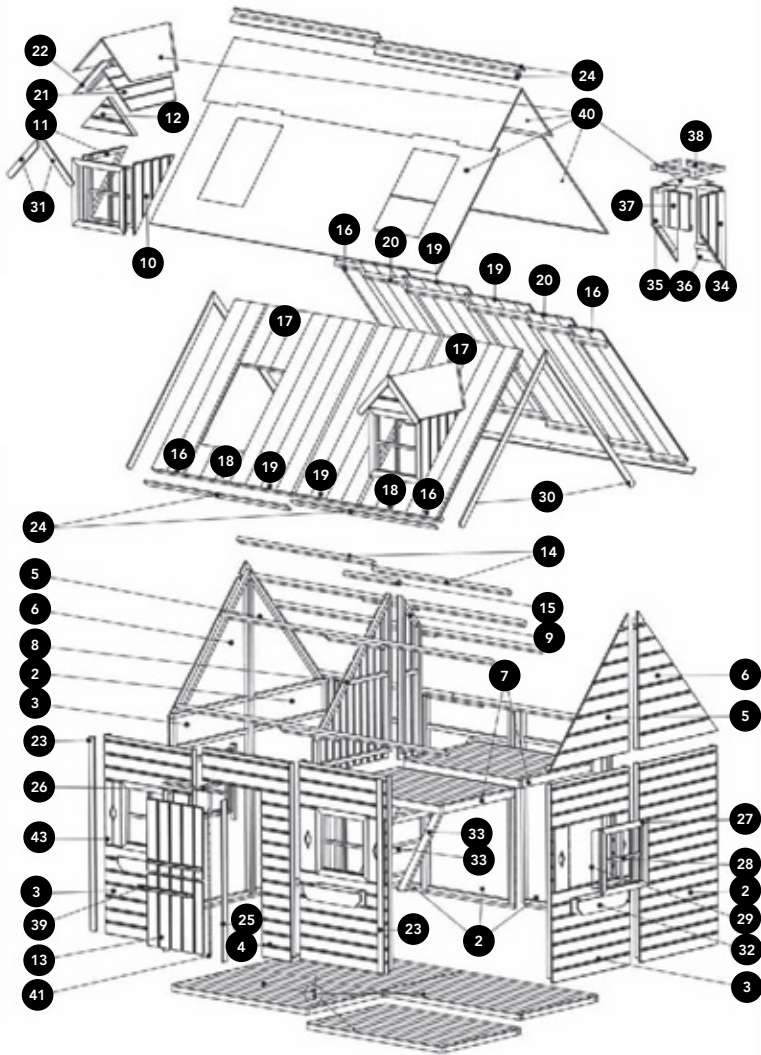

Milan

ART. NR.7850026

Milan

251 cm

248 cm

161 cm

Omschrijving	Nr.	Onderdeel	Maat in mm	Hoeveelheid
Vloerdeel binnen	1	Voorgemonteerd paneel	795x1230	4
Voorwand	2	Voorgemonteerd paneel	795x1380	5
Voorwand met raam gat	3	Voorgemonteerd paneel	795x1380	4
Wand met deur gat	4	Voorgemonteerd paneel	795x1380	1
Voorwand links	5	Voorgemonteerd paneel	805x950	2
Voorwand recht	6	Voorgemonteerd paneel	805x950	2
Verdiepingsvloer	7	Voorgemonteerd paneel	1050x760	2
Hekwerk (groot)	8		755x1140	1
Hekwerk (klein)	9		194x1140	1
Dakkapel -D	10	Voorgemonteerd	490x410	2
Dakkapel -G	11	Voorgemonteerd	490x410	2
Dakkapel voorwand	12	Voorgemonteerd paneel	235x470	2
Deur	13	Voorgemonteerd paneel	507x500	2
Dakligger	14	Lat 27x35	L1230mm	12
Dakligger	15	Lat 27x35	L500mm	6
Dakbeschoot	16	Voorgemonteerd paneel	1350x300	4
Dakbeschoot	17	Voorgemonteerd paneel	460x412	2
Dakbeschoot	18	Voorgemonteerd paneel	240x412	2
Dakbeschoot	19	Voorgemonteerd paneel	1350x592	4
Dakbeschoot	20	Voorgemonteerd paneel	1350x412	2
Dakbeschoot dakkapel -D	21	Voorgemonteerd paneel	675x360	2
Dakbeschoot dakkapel -G	22	Lat 12x47	675x360	2

Afwerklat	23	Lat 12x47	L1350mm	4
Dak afwerkingslat	24	Lat 12x47	L1304mm	8
Deur afwerklat	25	Lat 12x47	L1120mm	2
Deur afwerklat	26	Lat 12x47	L540mm	1
Raamkozijn	27	Assemble strip	470x470	6
Kozijnlatten	28	Lat 18x18	415x415	6
Plexiglas	29	Plexi	415x415	6
Boeiboord	30	Lat 12x47	L1400	4
Boord dakkapel	31	Lat 12x47	L400	4
Bloembak	32			4
Trap	33	Lat 27x55	L1335	2
Traptreden	33	Lat 27x55	L500	4
Dakkapel zijpaneel -D	34	Voorgemonteerd paneel	250x550	1
Dakkapel zijpaneel -g	35	Voorgemonteerd paneel	250x550	1
Dakkapel voorpaneel	36	Voorgemonteerd paneel	225x250	1
Achterzijde dakkapel	37	Voorgemonteerd paneel	225x530	1
Dakkapel afwerklat	38		20x35	4
Deur afwerklat	39	Profile	L500mm	
Dakbedekking	40	Bituminous	2,6mx1m 740x680 250x250	
Scharnier	41		L500mm	
Magneet	42			
Raamkozijn pannel	43		L470x80	
Montage set				

1

2

3

4

5

6

7

8