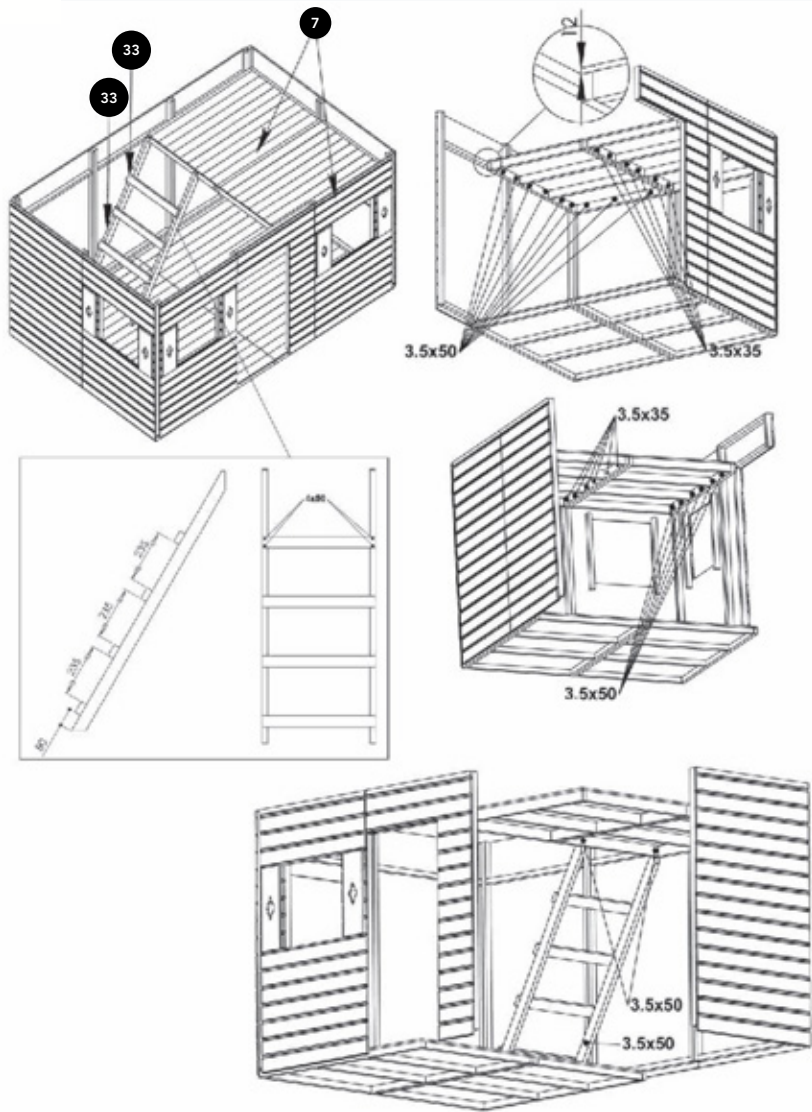

Milan

ART. NR.7850026

Milan

251 cm

248 cm

161 cm

Omschrijving	Nr.	Onderdeel	Maat in mm	Hoeveelheid
Vloerdeel binnen	1	Voorgemonteerd paneel	795x1230	4
Voorwand	2	Voorgemonteerd paneel	795x1380	5
Voorwand met raam gat	3	Voorgemonteerd paneel	795x1380	4
Wand met deur gat	4	Voorgemonteerd paneel	795x1380	1
Voorwand links	5	Voorgemonteerd paneel	805x950	2
Voorwand recht	6	Voorgemonteerd paneel	805x950	2
Verdiepingsvloer	7	Voorgemonteerd paneel	1050x760	2
Hekwerk (groot)	8		755x1140	1
Hekwerk (klein)	9		194x1140	1
Dakkapel -D	10	Voorgemonteerd	490x410	2
Dakkapel -G	11	Voorgemonteerd	490x410	2
Dakkapel voorwand	12	Voorgemonteerd paneel	235x470	2
Deur	13	Voorgemonteerd paneel	507x500	2
Dakligger	14	Lat 27x35	L1230mm	12
Dakligger	15	Lat 27x35	L500mm	6
Dakbeschoot	16	Voorgemonteerd paneel	1350x300	4
Dakbeschoot	17	Voorgemonteerd paneel	460x412	2
Dakbeschoot	18	Voorgemonteerd paneel	240x412	2
Dakbeschoot	19	Voorgemonteerd paneel	1350x592	4
Dakbeschoot	20	Voorgemonteerd paneel	1350x412	2
Dakbeschoot dakkapel -D	21	Voorgemonteerd paneel	675x360	2
Dakbeschoot dakkapel -G	22	Lat 12x47	675x360	2

Afwerklat	23	Lat 12x47	L1350mm	4
Dak afwerkingslat	24	Lat 12x47	L1304mm	8
Deur afwerklat	25	Lat 12x47	L1120mm	2
Deur afwerklat	26	Lat 12x47	L540mm	1
Raamkozijn	27	Assemble strip	470x470	6
Kozijnlatten	28	Lat 18x18	415x415	6
Plexiglas	29	Plexi	415x415	6
Boeiboord	30	Lat 12x47	L1400	4
Boord dakkapel	31	Lat 12x47	L400	4
Bloembak	32			4
Trap	33	Lat 27x55	L1335	2
Traptreden	33	Lat 27x55	L500	4
Dakkapel zijpaneel -D	34	Voorgemonteerd paneel	250x550	1
Dakkapel zijpaneel -g	35	Voorgemonteerd paneel	250x550	1
Dakkapel voorpaneel	36	Voorgemonteerd paneel	225x250	1
Achterzijde dakkapel	37	Voorgemonteerd paneel	225x530	1
Dakkapel afwerklat	38		20x35	4
Deur afwerklat	39	Profile	L500mm	
Dakbedekking	40	Bituminous	2,6mx1m 740x680 250x250	
Scharnier	41		L500mm	
Magneet	42			
Raamkozijn pannel	43		L470x80	
Montage set				

1

2

3

4

5

6

7

8