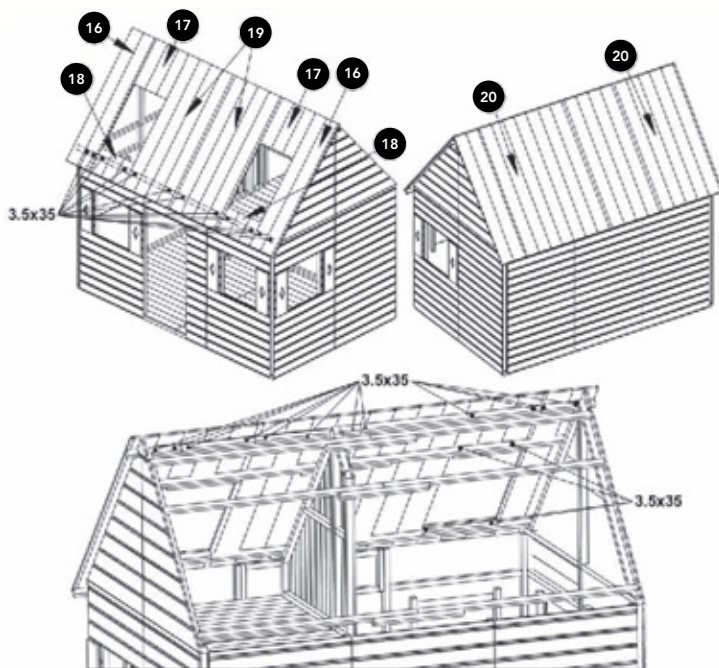

Milan

ART. NR.7850026

Milan

251 cm

248 cm

161 cm

Omschrijving	Nr.	Onderdeel	Maat in mm	Hoeveelheid
Vloerdeel binnen	1	Voorgemonteerd paneel	795x1230	4
Voorwand	2	Voorgemonteerd paneel	795x1380	5
Voorwand met raam gat	3	Voorgemonteerd paneel	795x1380	4
Wand met deur gat	4	Voorgemonteerd paneel	795x1380	1
Voorwand links	5	Voorgemonteerd paneel	805x950	2
Voorwand recht	6	Voorgemonteerd paneel	805x950	2
Verdiepingsvloer	7	Voorgemonteerd paneel	1050x760	2
Hekwerk (groot)	8		755x1140	1
Hekwerk (klein)	9		194x1140	1
Dakkapel -D	10	Voorgemonteerd	490x410	2
Dakkapel -G	11	Voorgemonteerd	490x410	2
Dakkapel voorwand	12	Voorgemonteerd paneel	235x470	2
Deur	13	Voorgemonteerd paneel	507x500	2
Dakligger	14	Lat 27x35	L1230mm	12
Dakligger	15	Lat 27x35	L500mm	6
Dakbeschoot	16	Voorgemonteerd paneel	1350x300	4
Dakbeschoot	17	Voorgemonteerd paneel	460x412	2
Dakbeschoot	18	Voorgemonteerd paneel	240x412	2
Dakbeschoot	19	Voorgemonteerd paneel	1350x592	4
Dakbeschoot	20	Voorgemonteerd paneel	1350x412	2
Dakbeschoot dakkapel -D	21	Voorgemonteerd paneel	675x360	2
Dakbeschoot dakkapel -G	22	Lat 12x47	675x360	2

1

2

3

4

5

6

7

8