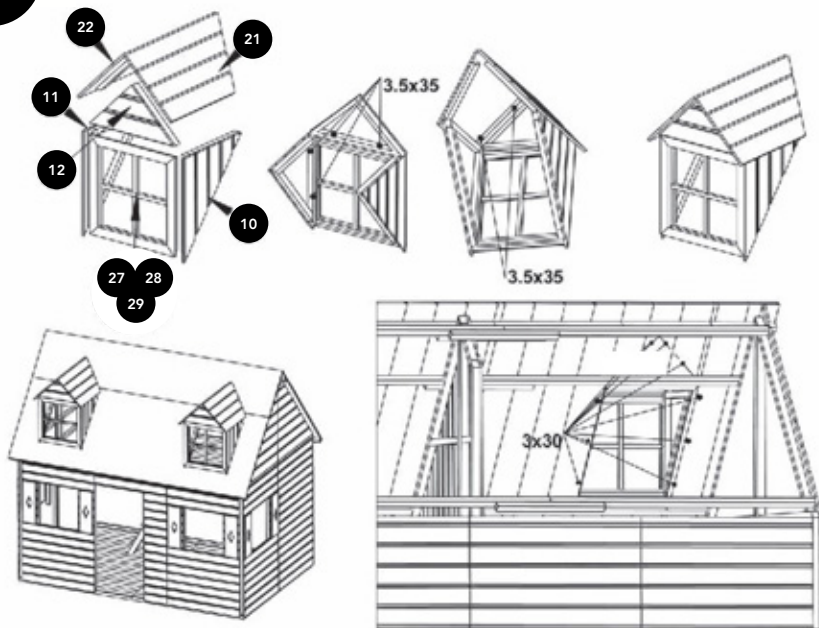

Milan

ART. NR.7850026

Milan

251 cm

248 cm

161 cm

Omschrijving	Nr.	Onderdeel	Maat in mm	Hoeveelheid
Vloerdeel binnen	1	Voorgemonteerd paneel	795x1230	4
Voorwand	2	Voorgemonteerd paneel	795x1380	5
Voorwand met raam gat	3	Voorgemonteerd paneel	795x1380	4
Wand met deur gat	4	Voorgemonteerd paneel	795x1380	1
Voorwand links	5	Voorgemonteerd paneel	805x950	2
Voorwand recht	6	Voorgemonteerd paneel	805x950	2
Verdiepingsvloer	7	Voorgemonteerd paneel	1050x760	2
Hekwerk (groot)	8		755x1140	1
Hekwerk (klein)	9		194x1140	1
Dakkapel -D	10	Voorgemonteerd	490x410	2
Dakkapel -G	11	Voorgemonteerd	490x410	2
Dakkapel voorwand	12	Voorgemonteerd paneel	235x470	2
Deur	13	Voorgemonteerd paneel	507x500	2
Dakligger	14	Lat 27x35	L1230mm	12
Dakligger	15	Lat 27x35	L500mm	6
Dakbeschoot	16	Voorgemonteerd paneel	1350x300	4
Dakbeschoot	17	Voorgemonteerd paneel	460x412	2
Dakbeschoot	18	Voorgemonteerd paneel	240x412	2
Dakbeschoot	19	Voorgemonteerd paneel	1350x592	4
Dakbeschoot	20	Voorgemonteerd paneel	1350x412	2
Dakbeschoot dakkapel -D	21	Voorgemonteerd paneel	675x360	2
Dakbeschoot dakkapel -G	22	Lat 12x47	675x360	2

1

2

3

4

5

6

7

8