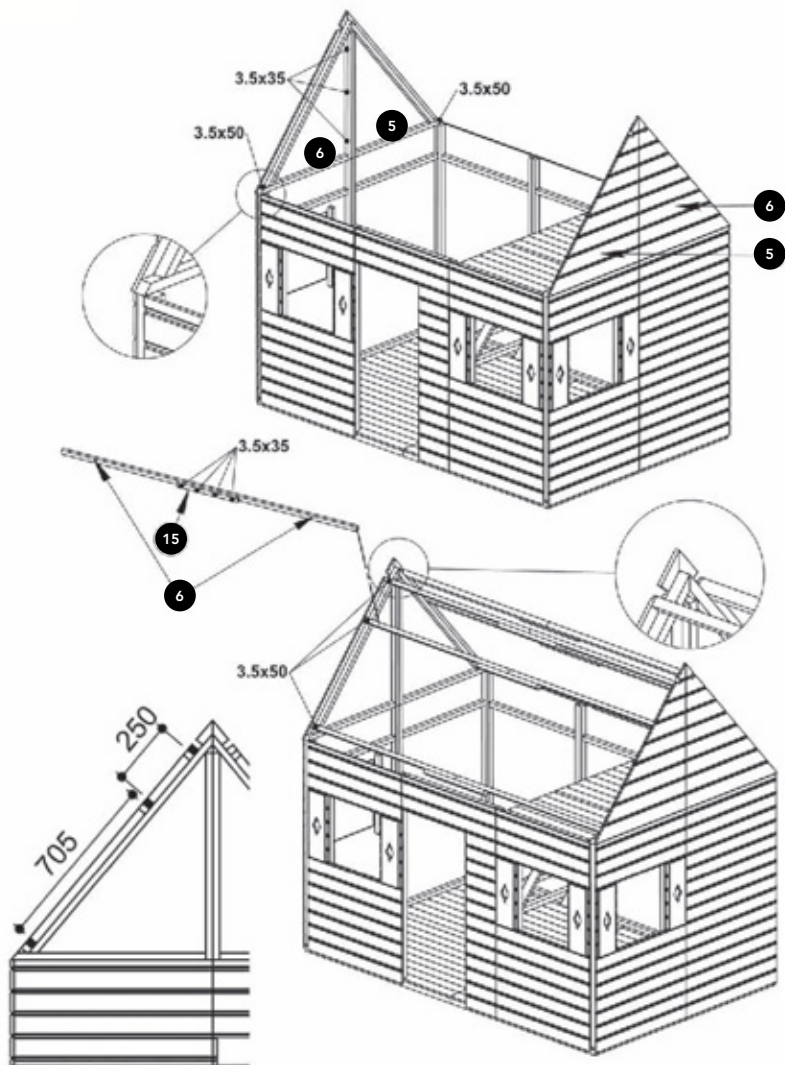

Milan

ART. NR.7850026

Milan

251 cm

248 cm

161 cm

Omschrijving	Nr.	Onderdeel	Maat in mm	Hoeveelheid
Vloerdeel binnen	1	Voorgemonteerd paneel	795x1230	4
Voorwand	2	Voorgemonteerd paneel	795x1380	5
Voorwand met raam gat	3	Voorgemonteerd paneel	795x1380	4
Wand met deur gat	4	Voorgemonteerd paneel	795x1380	1
Voorwand links	5	Voorgemonteerd paneel	805x950	2
Voorwand recht	6	Voorgemonteerd paneel	805x950	2
Verdiepingsvloer	7	Voorgemonteerd paneel	1050x760	2
Hekwerk (groot)	8		755x1140	1
Hekwerk (klein)	9		194x1140	1
Dakkapel -D	10	Voorgemonteerd	490x410	2
Dakkapel -G	11	Voorgemonteerd	490x410	2
Dakkapel voorwand	12	Voorgemonteerd paneel	235x470	2
Deur	13	Voorgemonteerd paneel	507x500	2
Dakligger	14	Lat 27x35	L1230mm	12
Dakligger	15	Lat 27x35	L500mm	6
Dakbeschoot	16	Voorgemonteerd paneel	1350x300	4
Dakbeschoot	17	Voorgemonteerd paneel	460x412	2
Dakbeschoot	18	Voorgemonteerd paneel	240x412	2
Dakbeschoot	19	Voorgemonteerd paneel	1350x592	4
Dakbeschoot	20	Voorgemonteerd paneel	1350x412	2
Dakbeschoot dakkapel -D	21	Voorgemonteerd paneel	675x360	2
Dakbeschoot dakkapel -G	22	Lat 12x47	675x360	2

1

2

3

4

5

6

7

8