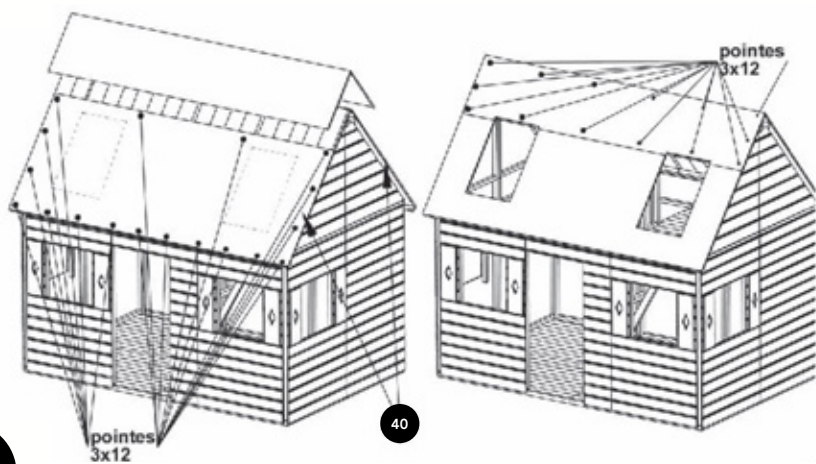

Milan

ART. NR.7850026

Milan

251 cm

248 cm

161 cm

Omschrijving	Nr.	Onderdeel	Maat in mm	Hoeveelheid
Vloerdeel binnen	1	Voorgemonteerd paneel	795x1230	4
Voorwand	2	Voorgemonteerd paneel	795x1380	5
Voorwand met raam gat	3	Voorgemonteerd paneel	795x1380	4
Wand met deur gat	4	Voorgemonteerd paneel	795x1380	1
Voorwand links	5	Voorgemonteerd paneel	805x950	2
Voorwand recht	6	Voorgemonteerd paneel	805x950	2
Verdiepingsvloer	7	Voorgemonteerd paneel	1050x760	2
Hekwerk (groot)	8		755x1140	1
Hekwerk (klein)	9		194x1140	1
Dakkapel -D	10	Voorgemonteerd	490x410	2
Dakkapel -G	11	Voorgemonteerd	490x410	2
Dakkapel voorwand	12	Voorgemonteerd paneel	235x470	2
Deur	13	Voorgemonteerd paneel	507x500	2
Dakligger	14	Lat 27x35	L1230mm	12
Dakligger	15	Lat 27x35	L500mm	6
Dakbeschoot	16	Voorgemonteerd paneel	1350x300	4
Dakbeschoot	17	Voorgemonteerd paneel	460x412	2
Dakbeschoot	18	Voorgemonteerd paneel	240x412	2
Dakbeschoot	19	Voorgemonteerd paneel	1350x592	4
Dakbeschoot	20	Voorgemonteerd paneel	1350x412	2
Dakbeschoot dakkapel -D	21	Voorgemonteerd paneel	675x360	2
Dakbeschoot dakkapel -G	22	Lat 12x47	675x360	2

1

2

3

4

5

6

7

8