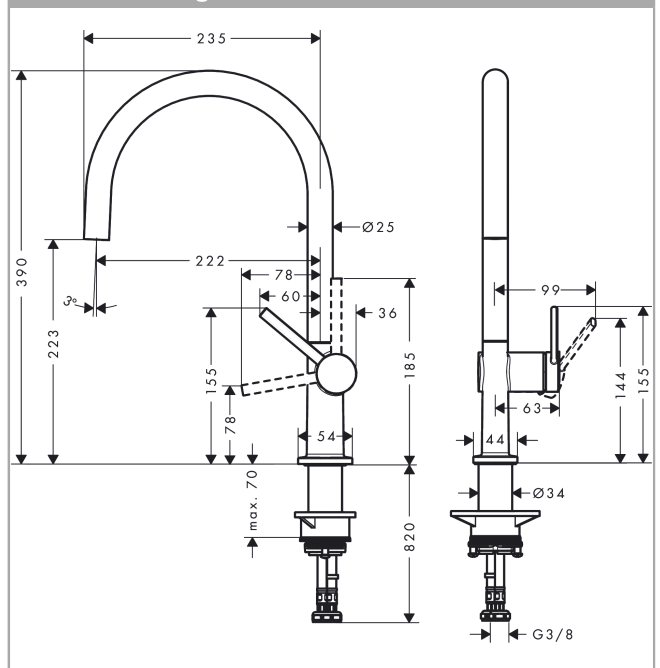

Talis M54

Einhebel-Küchenmischer 220, 1jet

Oberflächen: **Mattschwarz** Artikelnummer: **72804670**

Beschreibung

Merkmale

- ComfortZone 220
- Schwenkbereich einstellbar in 4 Stufen auf 60°, 110°, 150° oder 360°
- Laminarstrahl
- maximale Durchflussmenge bei 3 bar: 9 l/min
- Keramikmischsystem
- Temperaturbegrenzung einstellbar
- für Durchlauferhitzer geeignet
- Hahnlochbohrung mit 35 mm erforderlich
- DVGW NW-6506DL0136
- P-IX 29739/IO

Technologie

Designpreise

reddot winner 2020

Zertifikate

Produktabbildung

Maßzeichnung

Talis M54

Einhebel-Küchenmischer 220, 1jet

Oberflächen: **Mattschwarz** Artikelnummer: **72804670**

Durchflussdiagramm

Talis M54
Einhebel-Küchenmischer 220, 1jet
 Oberflächen: **Mattschwarz** Artikelnummer: **72804670**

Explosionszeichnung

Baujahr: >04/21

Talis M54

Einhebel-Küchenmischer 220, 1jet

Oberflächen: **Mattschwarz** Artikelnummer: **72804670**

Ersatzteilliste

Baujahr: >04/21

Pos.	Beschreibung	Artikelnummer	PG	VE
1	Auslauf kpl.	93757670	66	1
2	Schraube	94319000	6	1
3	Strahlformer	93748000	7	1
4	Serviceschlüssel	93750000	3	1
5	O-Ring 14x2,5	98189000	1	1
6	Axialring	97558000	1	1
7	Griff	93736670	59	1
8	Madenschraube M5x5	98446000	1	1
9	Griffstopfen	93735610	3	1
10	Kappe	93737670	59	1
11	Mutter	93738000	10	1
12	Kartusche kpl.	93760000	13	1
13	O-Ring 36x3	98052000	1	1
14	Befestigungsteil	97523000	2	1
15	Schaftbefestigung kpl. (Ø 34)	95049000	5	1
16	Gleitring	97548000	1	1
17	Anschlussschlauch 900 mm M8x0,75 G3/8	93746000	9	1
18	O-Ring 6,6x1,6	93019000	1	1