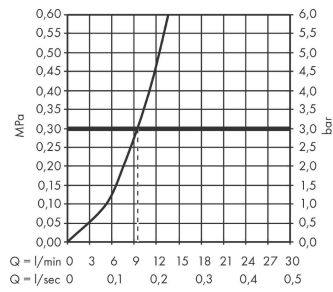

Talis M54

Einhebel-Küchenmischer 220, 1jet

Oberflächen: **Mattschwarz** Artikelnummer: **72804670**

Durchflussdiagramm