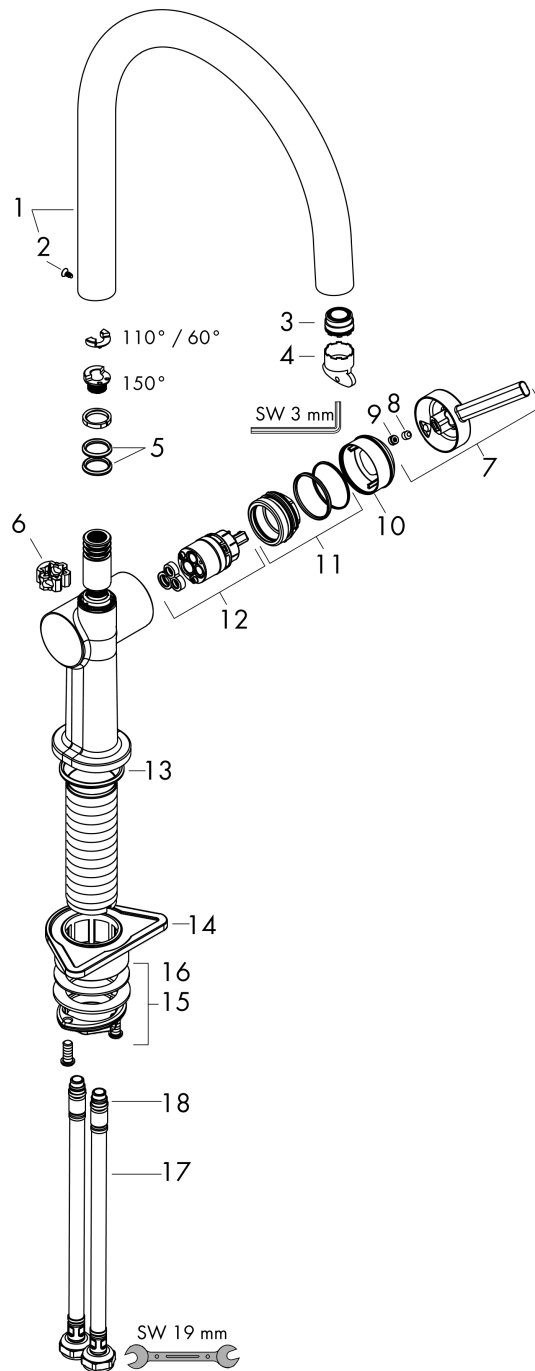

Talis M54

Einhebel-Küchenmischer 220, 1jet

Oberflächen: **Mattschwarz** Artikelnummer: **72804670**

Beschreibung

Merkmale

- ComfortZone 220
- Schwenkbereich einstellbar in 4 Stufen auf 60°, 110°, 150° oder 360°
- Laminarstrahl
- maximale Durchflussmenge bei 3 bar: 9 l/min
- Keramikmischsystem
- Temperaturbegrenzung einstellbar
- für Durchlauferhitzer geeignet
- Hahnlochbohrung mit 35 mm erforderlich
- DVGW NW-6506DL0136
- P-IX 29739/IO

Technologie

Designpreise

reddot winner 2020

Zertifikate

Produktabbildung

Maßzeichnung

Talis M54

Einhebel-Küchenmischer 220, 1jet

Oberflächen: **Mattschwarz** Artikelnummer: **72804670**

Durchflussdiagramm

Talis M54
Einhebel-Küchenmischer 220, 1jet
 Oberflächen: **Mattschwarz** Artikelnummer: **72804670**

Explosionszeichnung

Baujahr: >04/21

Talis M54

Einhebel-Küchenmischer 220, 1jet

Oberflächen: **Mattschwarz** Artikelnummer: **72804670**

Ersatzteilliste

Baujahr: >04/21

Pos.	Beschreibung	Artikelnummer	PG	VE
1	Auslauf kpl.	93757670	66	1
2	Schraube	94319000	6	1
3	Strahlformer	93748000	7	1
4	Serviceschlüssel	93750000	3	1
5	O-Ring 14x2,5	98189000	1	1
6	Axialring	97558000	1	1
7	Griff	93736670	59	1
8	Madenschraube M5x5	98446000	1	1
9	Griffstopfen	93735610	3	1
10	Kappe	93737670	59	1
11	Mutter	93738000	10	1
12	Kartusche kpl.	93760000	13	1
13	O-Ring 36x3	98052000	1	1
14	Befestigungsteil	97523000	2	1
15	Schaftbefestigung kpl. (Ø 34)	95049000	5	1
16	Gleitring	97548000	1	1
17	Anschlussschlauch 900 mm M8x0,75 G3/8	93746000	9	1
18	O-Ring 6,6x1,6	93019000	1	1