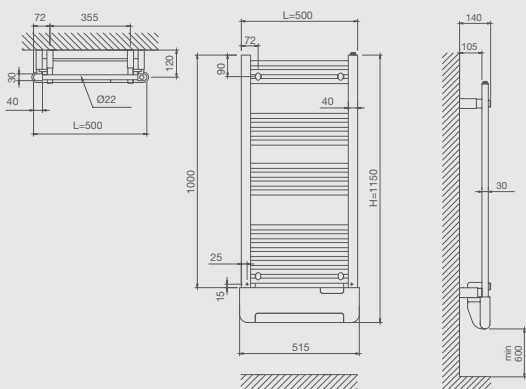

Rointe

calefacción segura y eficiente

REFERENCIA	TMISN50B115
Potencia nominal Secador de toallas (W)	500
Potencia nominal Calefactor (W)	1000
DIMENSIONES	
Número de tubos	18
Alto (mm)	1150
Ancho (mm)	500
Profundidad (mm)	30
CARACTERÍSTICAS	
Área recomendada (M ²)	Hasta 5
Peso (kg)	14,4

Datos técnicos

- Material: acero ST12
- Colectores de 30 x 40 mm
- Tubos circulares de \varnothing 22 mm
- Optimum Flux tech: termo-fluido de alta transferencia térmica
- Elemento calefactor con termostato y fusible de seguridad
- Calefactor integrado en el producto
- Programable 24/7
- Temporizador: hasta 9 horas de funcionamiento continuo
- Funciones ahorro: Ventanas Abiertas