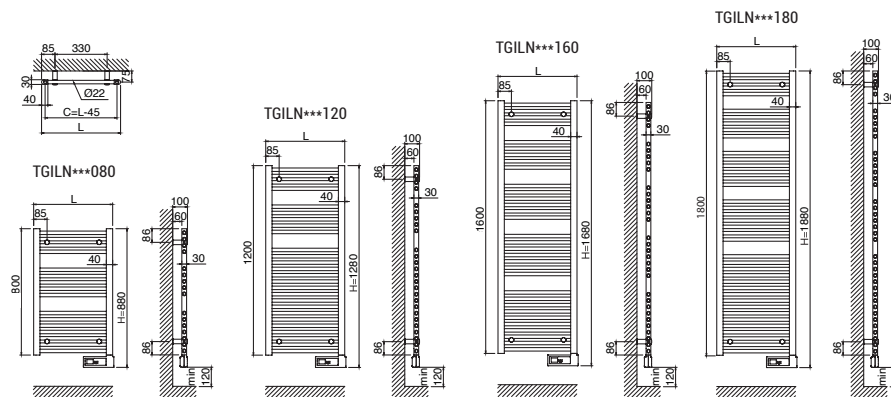

### □ □ □ DATOS TÉCNICOS

Cuerpo acero ST12

Colectores de 30 x 40 mm

Tubos circulares de  $\varnothing$  22 mm

Pantalla digital retroiluminada LCD

Optimum Flux tech: termo-fluido de alta transferencia

Programable 24/7

### □ □ □ ESQUEMA

Cotas expresadas en mm.