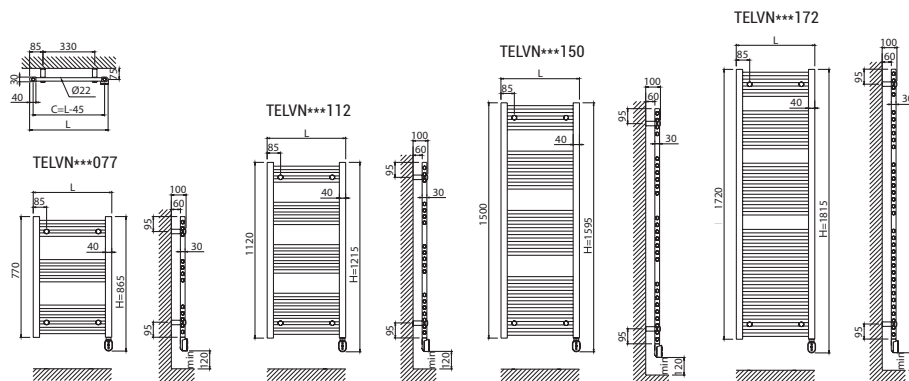

□ □ □ ESQUEMA

Compatible con mandos a distancia Air Control y Basic Control disponibles en página 192

□ □ □ OBSERVACIONES

Cotas expresadas en mm.

LONGITUD DE CABLE (M)	TIPO DE CLAVIJA	EL PRODUCTO INCLUYE	MANDOS A DISTANCIA COMPATIBLES	ACCESORIOS COMPATIBLES
1,40	Tipo C	Soportes, kit y plantilla de instalación + manual de usuario	Air Control - ACMN120 Basic Control - BCMN100	Perchas - RSH*002 Bandeja - RSR*002