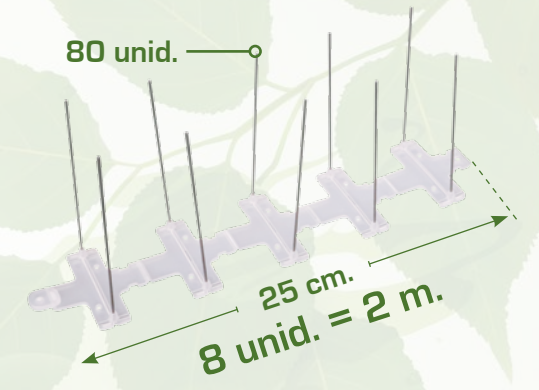

BARRERA DISUASORIA PARA AVES

Ref: B2430.
 EAN: 8426375050815.

Presentación: Se sirve en cartón caja de cartón.

CARACTERÍSTICAS:

- Barrera para mantener a las palomas y otras aves fuera de las ventanas, balcones, cornisas, etc.
- Fabricado en polipropileno y acero.
- 8 segmentos de 25 cm. (total: 2 m.).
- 80 puntas de acero.
- Resistente a los rayos UV.
- Permite diferentes opciones de instalación:
 - Tornillos.
 - Pegamento / Silicona.
 - Bridas.
- Certificado CE.

Biotop