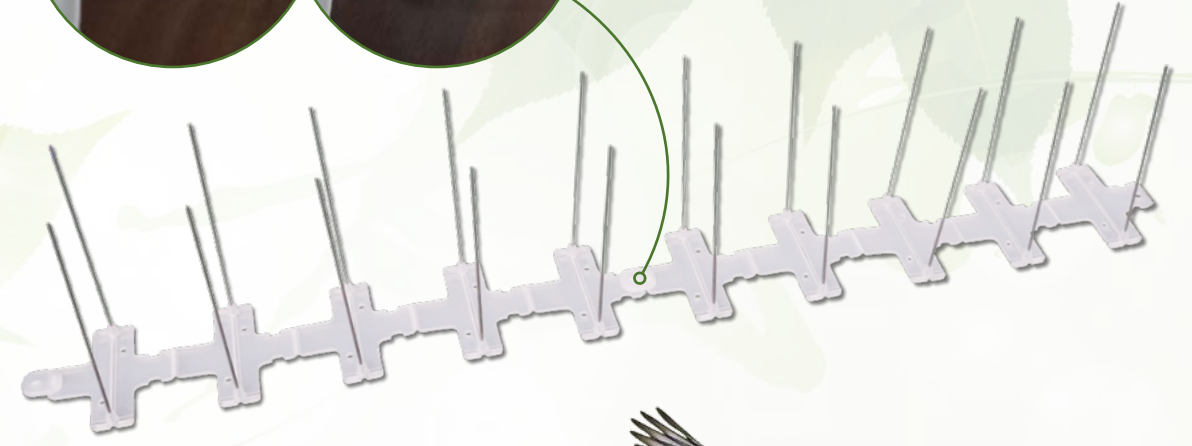

BARRERA DISUASORIA PARA AVES

Ref: B2430.
 EAN: 8426375050815.

Presentación: Se sirve en cartón caja de cartón.

CARACTERÍSTICAS:

- Barrera para mantener a las palomas y otras aves fuera de las ventanas, balcones, cornisas, etc.
- Fabricado en polipropileno y acero.
- 8 segmentos de 25 cm. (total: 2 m.).
- 80 puntas de acero.
- Resistente a los rayos UV.
- Permite diferentes opciones de instalación:
 - Tornillos.
 - Pegamento / Silicona.
 - Bridas.
- Certificado CE.

Biotop