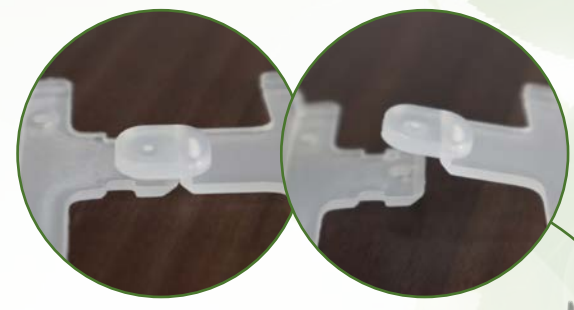

BARRERA DISUASORIA PARA AVES

Ref: B2430.
 EAN: 8426375050815.

Presentación: Se sirve en cartón caja de cartón.

CARACTERÍSTICAS:

- Barrera para mantener a las palomas y otras aves fuera de las ventanas, balcones, cornisas, etc.
- Fabricado en polipropileno y acero.
- 8 segmentos de 25 cm. (total: 2 m.).
- 80 puntas de acero.
- Resistente a los rayos UV.
- Permite diferentes opciones de instalación:
 - Tornillos.
 - Pegamento / Silicona.
 - Bridas.
- Certificado CE.

Biotop