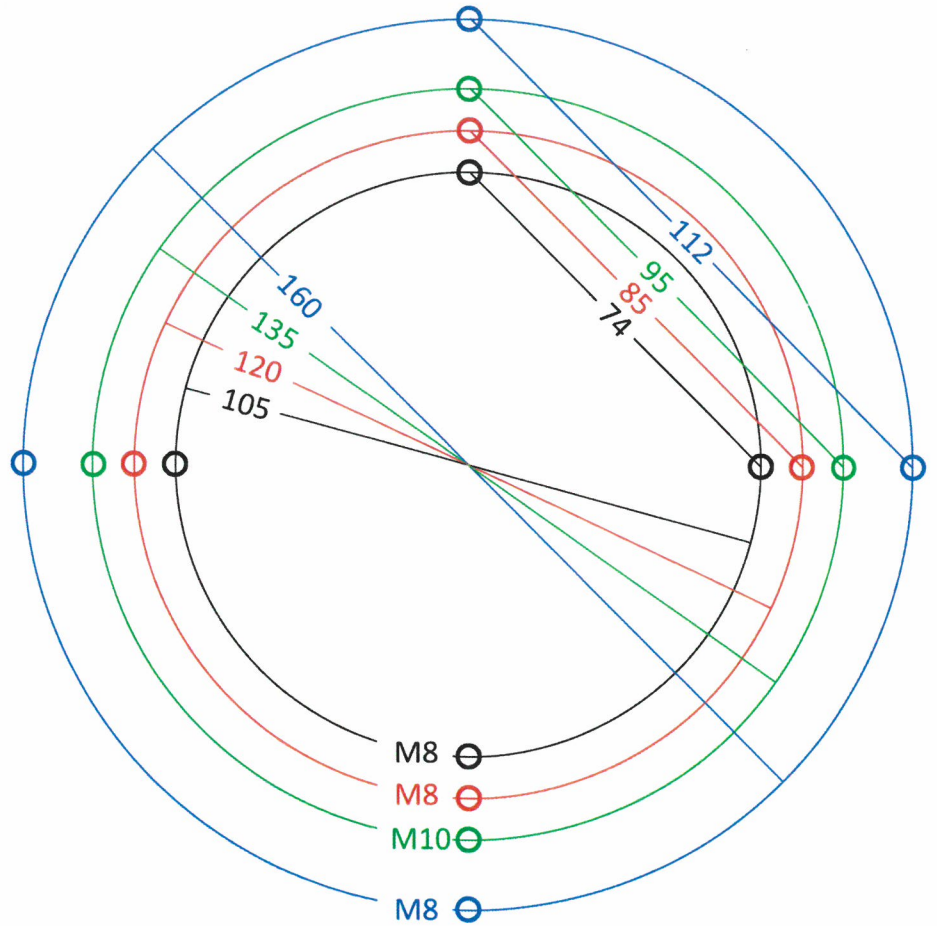

# BODENANKER - 85999BRUN

geeignet für:

160 mm	135 mm	120 mm	105 mm
Active 350x260 Ravenna 400 Ravenna 350 Ravenna 300x300 Ravenna AX330 Ravenna AX 275x275 Ravenna AX LED 250x250 Ravenna Smart 300 Rhodos (Schneider) Casaya Fane 300 Casaya P 340 x 250	Paros (Hagebau)	Expert 350 Protect 400 Protect 300x300 Protect 340 Sunline P 290 Sunline P 320 Sunline P 300x220	Alu Wood Pendel Knirps P 340 Knirps P 275x275

nicht geeignet:

KNIRPS Pendular 320 x 320 (150 mm) siehe 85999KNBR105150