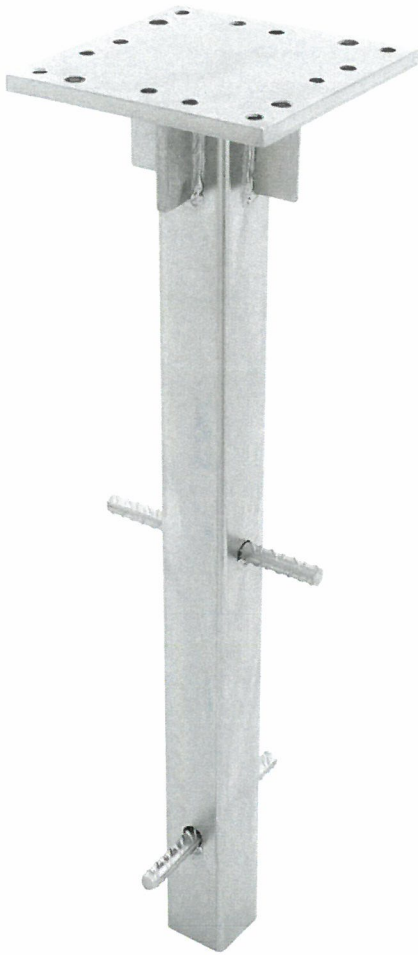

# BODENANKER - 85999BRUN

geeignet für:

160 mm	135 mm	120 mm	105 mm
Active 350x260 Ravenna 400 Ravenna 350 Ravenna 300x300 Ravenna AX330 Ravenna AX 275x275 Ravenna AX LED 250x250 Ravenna Smart 300 Rhodos (Schneider) Casaya Fane 300 Casaya P 340 x 250	Paros (Hagebau)	Expert 350 Protect 400 Protect 300x300 Protect 340 Sunline P 290 Sunline P 320 Sunline P 300x220	Alu Wood Pendel Knirps P 340 Knirps P 275x275

nicht geeignet:

KNIRPS Pendular 320 x 320 (150 mm) siehe 85999KNBR105150