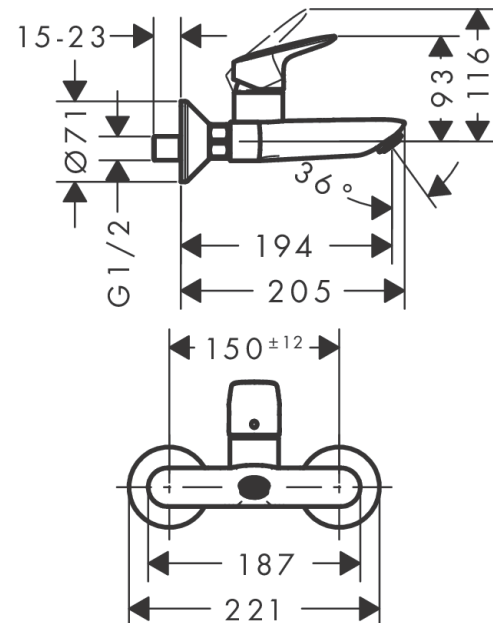

### Merkmale

- Ausladung: 194 mm
- Stichmaß: 150 ± 12 mm
- Strahlart: Normalstrahl
- maximale Durchflussmenge bei 3 bar: 5 l/min
- Keramikmischsystem
- Temperaturbegrenzung einstellbar
- mit Schalldämpfer
- für Durchlauferhitzer geeignet
- Anschlussart: G 1/2
- Anschlussgröße: DN15

## Technologie

## Produktabbildung

## Maßzeichnung