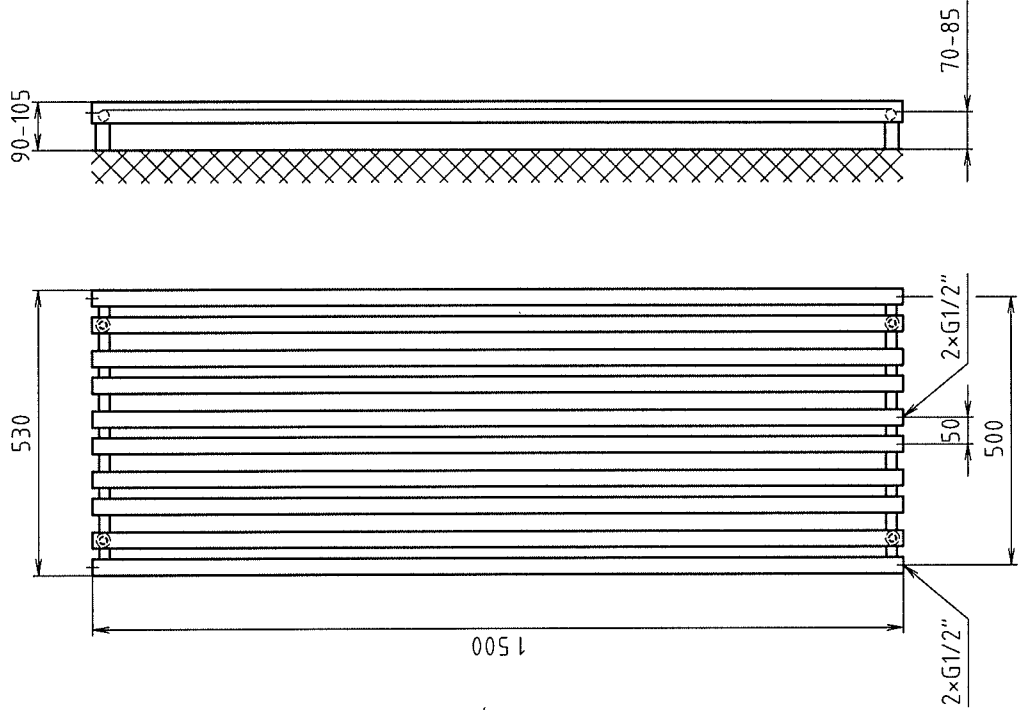

Designvärmekörper OSLO  
vertikale oder horizontale Montage

1500 x 530

MONTAGEVARIANTEN