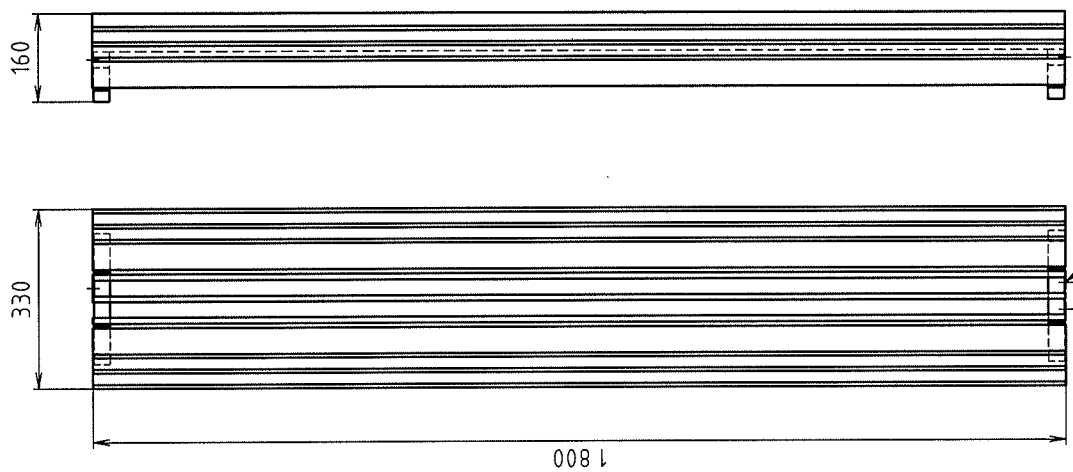

Designwärmekörper BASEL Vario
3 Montagevarianten im Raum

1800 x 330

MONTAGEVARIANTEN