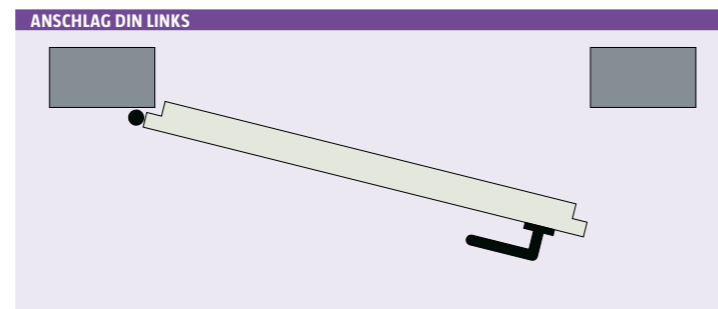

EINBAUFERTIGES KOMPLETTSYSTEM, ALLES INKLUSIVE

1. **Türblatt**
2. Vollflächig aus Stahlblechen, Doppelwandig
   - Dickfalz 53 mm stark mit dämmender Wabeneinlage
   - Verzinkt
   - RAL-Lackierung
3. **Zarge**
4. Stahlblech mit stabilen dreiteiligen Bändern
   - Passend in der Oberfläche des Türblattes
5. **Drückergarnitur und Schloss**
6. Drückergarnitur in Kunststoff, Farbe schwarz
   - Schlosskasten inklusive Aluminium-Profilzylinder mit 3 Schlüsseln
7. **Zargendichtung**
8. Dreiseitig umlaufend, dauerelastisch