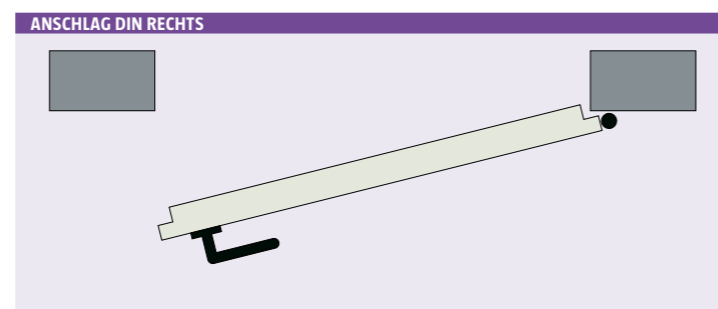

EINBAUFERTIGES KOMPLETTSYSTEM, ALLES INKLUSIVE

1. **Türblatt**
2. Vollflächig aus Stahlblechen, Doppelwandig
   - Dickfalz 53 mm stark mit dämmender Wabeneinlage
   - Verzinkt
   - RAL-Lackierung
3. **Zarge**
4. Stahlblech mit stabilen dreiteiligen Bändern
   - Passend in der Oberfläche des Türblattes
5. **Drückergarnitur und Schloss**
6. Drückergarnitur in Kunststoff, Farbe schwarz
   - Schlosskasten inklusive Aluminium-Profilzylinder mit 3 Schlüsseln
7. **Zargendichtung**
8. Dreiseitig umlaufend, dauerelastisch