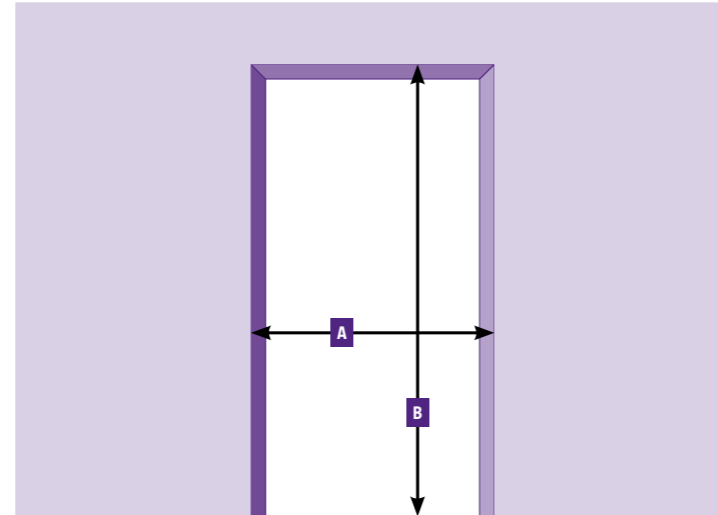

## INFO BAURICHTMASSE

- Die passende Türgröße für die jeweilige Wandöffnung:**
- Breite Wandöffnungsmaß = Baurichtmaß + 10 mm (A)
  - Höhe Wandöffnungsmaß = Baurichtmaß + 5 mm (B)

- Folgende Größen gelten als Vorzugsgrößen:**
- Öffnungsmaß 885 x 1880 = Baurichtmaß 875 x 1875
  - Öffnungsmaß 760 x 2005 = Baurichtmaß 750 x 2000
  - Öffnungsmaß 885 x 2005 = Baurichtmaß 875 x 2000
  - Öffnungsmaß 1010 x 2005 = Baurichtmaß 1000 x 2000