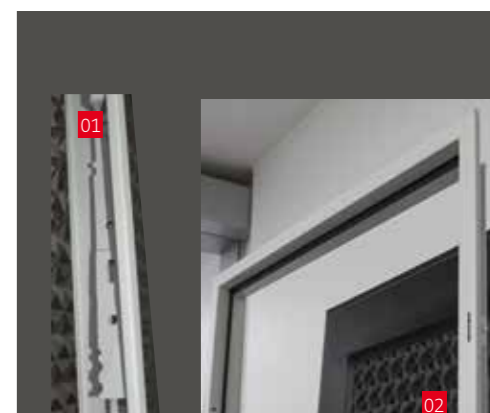

PADILLA ECKZARGEN

STANDARD-ECKZARGE AUS STAHL

- Für Standard DIN Zimmertüren
- Zarge kann wahlweise DIN Links oder Rechts eingebaut werden, Montage vor den Putzarbeiten
- Beidseitige Bandtaschen und Aussparungen für Schlossfalle und Schlossriegel, diese sind vorgestanzt und lassen sich nach Bedarf einfach freilegen
- Zargen-Seitenteile 3 cm länger, diese werden im Fußboden eingelassen
- Inklusive eingeschweißter Anker und Dichtung
- Oberfläche RAL-Pulverbeschichtung

Baurichtmaß B x H in mm	Für gefälzte Türen mit Außenmaß Türblatt B x H in mm	Universell einsetzbar als DIN	Pulverbeschichtet
			RAL 7035 Lichtgrau Produktnummer
750 x 2000	735 x 1985	Links / Rechts	30020962
875 x 2000	860 x 1985	Links / Rechts	30020971