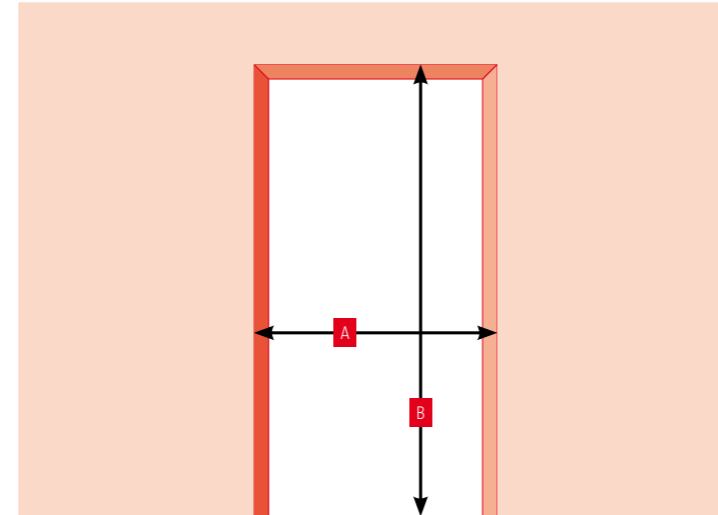

Folgende Größen gelten als Vorzugsgrößen:

- Öffnungsmaß 885 x 1880 = Baurichtmaß 875 x 1875
- Öffnungsmaß 760 x 2005 = Baurichtmaß 750 x 2000
- Öffnungsmaß 885 x 2005 = Baurichtmaß 875 x 2000
- Öffnungsmaß 1010 x 2005 = Baurichtmaß 1000 x 2000

EINBAUFERTIGES KOMPLETTSYSTEM, ALLES INKLUSIVE

Feuerfestes Türblatt

- Vollflächig aus Stahlblechen, Doppelwandig
- Dickfalz 53 mm stark mit Innenlage aus schützender Mineralwolle
- Feuerfeste Grundierung, Lackierung bzw. Holznachbildung

Brandschutz-Zarge

- Stahlblech mit verstärkter Federbandgarnitur und Sicherungszapfen
- Das Türblatt ist im geschlossenen Zustand besonders stabil mit der Türzarge verbunden
- Feuerfeste Oberfläche im Farbton des Türblattes
- Bei Türblatt mit Holznachbildung Zarge im Farbton Schokoladenbraun RAL 8017

Drückergarnitur und Schloss

- Feuerbeständig entsprechend der Brandschutzverordnungen
- Drückergarnitur in Kunststoff, Farbe schwarz
- Schlosskasten inklusive Buntbart-Einsatz und 1 Schlüssel
- Zum Abschluss der Montage: Buntbarteinsatz entfernen und Metallzylinder einsetzen.

Zargendichtung

- Dreiseitig umlaufend, dauerelastisch
- Zur Behinderung des Durchtritts von Rauch

EINBAU / MONTAGE

- Beachten Sie die besonderen Hinweise in der Einbauanleitung für die jeweiligen Einbausituationen und den Zusammenbau
- An den Türen und Zargen darf nicht gebohrt werden
- Eine korrekte Montage gewährleistet die ordnungsgemäße Funktion
- Das hohlraumfreie Vermörteln der Zarge ist besonders wichtig
- Ein Verschäumen der Zarge einer Brandschutztür ist nicht zulässig

INFO DIN-RICHTUNG

Feuerschutztür Innova T30

- Türblatt zweiseitig gefälzt
- Das Komplettsystem (Türblatt, Zarge, Beschläge, Dichtung) lässt sich universell für beide DIN-Richtungen nutzen und entsprechend einbauen

Feuerschutztür Innova T30 Plus

- Türblatt dreiseitig gefälzt
- Das Komplettsystem (Türblatt, Zarge, Beschläge, Dichtung) ist unabhängig von der DIN-Richtung.
- Für jede DIN-Richtung gibt es jeweils das passende Komplettsystem