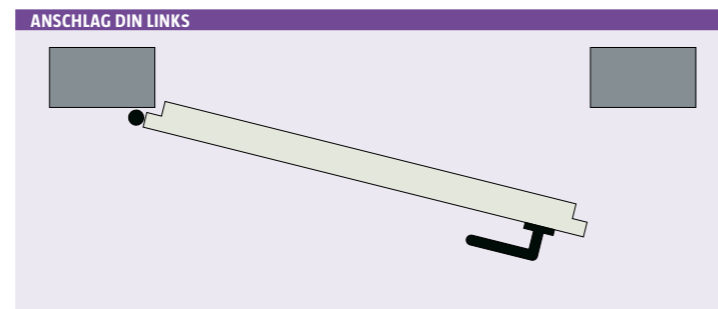

PADILLA MEHRZWECKTÜREN

ZK-STAHLTÜR ALS EINFLÜGELIGE MULTIFUNKTIONSTÜR

- Komplettsystem als Einheit von Türblatt, Türzarge, Türbeschlägen und Zargendichtung
- Ideal einsetzbar in fast allen gewerblichen und privaten Bereichen in denen kein zusätzlicher Brand- oder Rauchschutz gefordert sind
- Hohe Robustheit und Langlebigkeit

INFO BAURICHTMASSE

1. **Die passende Türgröße für die jeweilige Wandöffnung:**
2. Breite Wandöffnungsmaß = Baurichtmaß + 10 mm (A)
   - Höhe Wandöffnungsmaß = Baurichtmaß + 5 mm (B)

1. **Folgende Größen gelten als Vorzugsgrößen:**
2. Öffnungsmaß 885 x 1880 = Baurichtmaß 875 x 1875
   - Öffnungsmaß 760 x 2005 = Baurichtmaß 750 x 2000
   - Öffnungsmaß 885 x 2005 = Baurichtmaß 875 x 2000
   - Öffnungsmaß 1010 x 2005 = Baurichtmaß 1000 x 2000

MEHRZWECKTÜR

Classic Plus

1. **Einbaufertig, alles inklusive:**
2. Dreiseitig gefälztes Türblatt, 53 mm stark, mit dämmender Wabeneinlage
   - Zarge inklusive Zargendichtung
   - Stabile Bänder
   - Hochwertige Drückergarnitur und Schloss
   - Optimiert für DIN links oder rechts
   - In verschiedenen Oberflächen lieferbar
   - Weitere RAL-Farben und Dekore auf Anfrage möglich

Weitere Größen und maßgefertigt auf Anfrage

Überstreichbar
Die verzinkten Stahlelemente sind bei Bedarf einfach überstreichbar.

Pulverbeschichtete Oberfläche nach RAL Farbskala
Hier präsentiert sich die Oberfläche zusätzlich in einer RAL-Farbe in einem matten edlen Glanz. Dank der UV-Stabilität vergilben die Farben nicht.