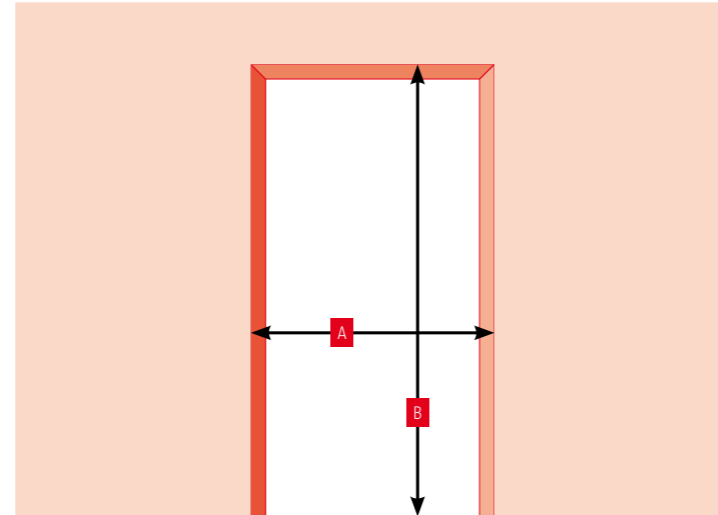

Folgende Größen gelten als Vorzugsgrößen:

- Öffnungsmaß 885 x 1880 = Baurichtmaß 875 x 1875
- Öffnungsmaß 760 x 2005 = Baurichtmaß 750 x 2000
- Öffnungsmaß 885 x 2005 = Baurichtmaß 875 x 2000
- Öffnungsmaß 1010 x 2005 = Baurichtmaß 1000 x 2000

EINBAUFERTIGES KOMPLETTSYSTEM, ALLES INKLUSIVE

Feuerfestes Türblatt

- Vollflächig aus Stahlblechen, Doppelwandig
- Dickfalz 53 mm stark mit Innenlage aus schützender Mineralwolle
- Feuerfeste Grundierung, Lackierung bzw. Holznachbildung

Brandschutz-Zarge

- Stahlblech mit verstärkter Federbandgarnitur und Sicherungszapfen
- Das Türblatt ist im geschlossenen Zustand besonders stabil mit der Türzarge verbunden
- Feuerfeste Oberfläche im Farbton des Türblattes
- Bei Türblatt mit Holznachbildung Zarge im Farbton Schokoladenbraun RAL 8017

Drückergarnitur und Schloss

- Feuerbeständig entsprechend der Brandschutzverordnungen
- Drückergarnitur in Kunststoff, Farbe schwarz
- Schlosskasten inklusive Buntbart-Einsatz und 1 Schlüssel
- Zum Abschluss der Montage: Buntbarteinsatz entfernen und Metallzylinder einsetzen.

Zargendichtung

- Dreiseitig umlaufend, dauerelastisch
- Zur Behinderung des Durchtritts von Rauch

EINBAU / MONTAGE

- Beachten Sie die besonderen Hinweise in der Einbauanleitung für die jeweiligen Einbausituationen und den Zusammenbau
- An den Türen und Zargen darf nicht gebohrt werden
- Eine korrekte Montage gewährleistet die ordnungsgemäße Funktion
- Das hohlraumfreie Vermörteln der Zarge ist besonders wichtig
- Ein Verschäumen der Zarge einer Brandschutztür ist nicht zulässig

INFO DIN-RICHTUNG

Feuerschutztür Innova T30

- Türblatt zweiseitig gefälzt
- Das Komplettsystem (Türblatt, Zarge, Beschläge, Dichtung) lässt sich universell für beide DIN-Richtungen nutzen und entsprechend einbauen

Feuerschutztür Innova T30 Plus

- Türblatt dreiseitig gefälzt
- Das Komplettsystem (Türblatt, Zarge, Beschläge, Dichtung) ist unabhängig von der DIN-Richtung.
- Für jede DIN-Richtung gibt es jeweils das passende Komplettsystem