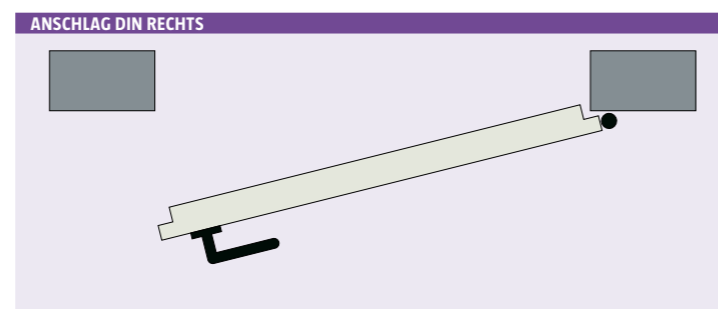

PADILLA MEHRZWECKTÜREN

ZK-STAHLTÜR ALS EINFLÜGELIGE MULTIFUNKTIONSTÜR

- Komplettsystem als Einheit von Türblatt, Türzarge, Türbeschlägen und Zargendichtung
- Ideal einsetzbar in fast allen gewerblichen und privaten Bereichen in denen kein zusätzlicher Brand- oder Rauchschutz gefordert sind
- Hohe Robustheit und Langlebigkeit

INFO BAURICHTMASSE

1. **Die passende Türgröße für die jeweilige Wandöffnung:**
2. Breite Wandöffnungsmaß = Baurichtmaß + 10 mm (A)
   - Höhe Wandöffnungsmaß = Baurichtmaß + 5 mm (B)

1. **Folgende Größen gelten als Vorzugsgrößen:**
2. Öffnungsmaß 885 x 1880 = Baurichtmaß 875 x 1875
   - Öffnungsmaß 760 x 2005 = Baurichtmaß 750 x 2000
   - Öffnungsmaß 885 x 2005 = Baurichtmaß 875 x 2000
   - Öffnungsmaß 1010 x 2005 = Baurichtmaß 1000 x 2000

MEHRZWECKTÜR

Classic Plus

1. **Einbaufertig, alles inklusive:**
2. Dreiseitig gefälztes Türblatt, 53 mm stark, mit dämmender Wabeneinlage
   - Zarge inklusive Zargendichtung
   - Stabile Bänder
   - Hochwertige Drückergarnitur und Schloss
   - Optimiert für DIN links oder rechts
   - In verschiedenen Oberflächen lieferbar
   - Weitere RAL-Farben und Dekore auf Anfrage möglich

Weitere Größen und maßgefertigt auf Anfrage

Überstreichbar
Die verzinkten Stahlelemente sind bei Bedarf einfach überstreichbar.

Pulverbeschichtete Oberfläche nach RAL Farbskala
Hier präsentiert sich die Oberfläche zusätzlich in einer RAL-Farbe in einem matten edlen Glanz. Dank der UV-Stabilität vergilben die Farben nicht.