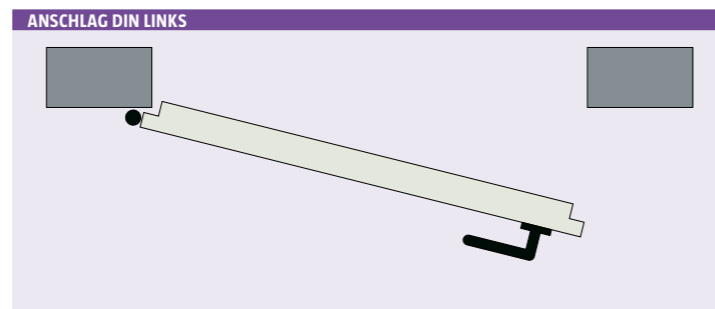

PADILLA MEHRZWECKTÜREN

ZK-STAHLTÜR ALS EINFLÜGELIGE MULTIFUNKTIONSTÜR

- Komplettsystem als Einheit von Türblatt, Türzarge, Türbeschlägen und Zargendichtung
- Ideal einsetzbar in fast allen gewerblichen und privaten Bereichen in denen kein zusätzlicher Brand- oder Rauchschutz gefordert sind
- Hohe Robustheit und Langlebigkeit

INFO BAURICHTMASSE

1. **Die passende Türgröße für die jeweilige Wandöffnung:**
2. Breite Wandöffnungsmaß = Baurichtmaß + 10 mm (A)
   - Höhe Wandöffnungsmaß = Baurichtmaß + 5 mm (B)

1. **Folgende Größen gelten als Vorzugsgrößen:**
2. Öffnungsmaß 885 x 1880 = Baurichtmaß 875 x 1875
   - Öffnungsmaß 760 x 2005 = Baurichtmaß 750 x 2000
   - Öffnungsmaß 885 x 2005 = Baurichtmaß 875 x 2000
   - Öffnungsmaß 1010 x 2005 = Baurichtmaß 1000 x 2000

MEHRZWECKTÜR

Classic Plus

1. **Einbaufertig, alles inklusive:**
2. Dreiseitig gefälztes Türblatt, 53 mm stark, mit dämmender Wabeneinlage
   - Zarge inklusive Zargendichtung
   - Stabile Bänder
   - Hochwertige Drückergarnitur und Schloss
   - Optimierte für DIN links oder rechts
   - In verschiedenen Oberflächen lieferbar
   - Weitere RAL-Farben und Dekore auf Anfrage möglich

Weitere Größen und maßgefertigt auf Anfrage

Überstreichbar
Die verzinkten Stahlelemente sind bei Bedarf einfach überstreichbar.

Pulverbeschichtete Oberfläche nach RAL Farbskala
Hier präsentiert sich die Oberfläche zusätzlich in einer RAL-Farbe in einem matten edlen Glanz. Dank der UV-Stabilität vergilben die Farben nicht.