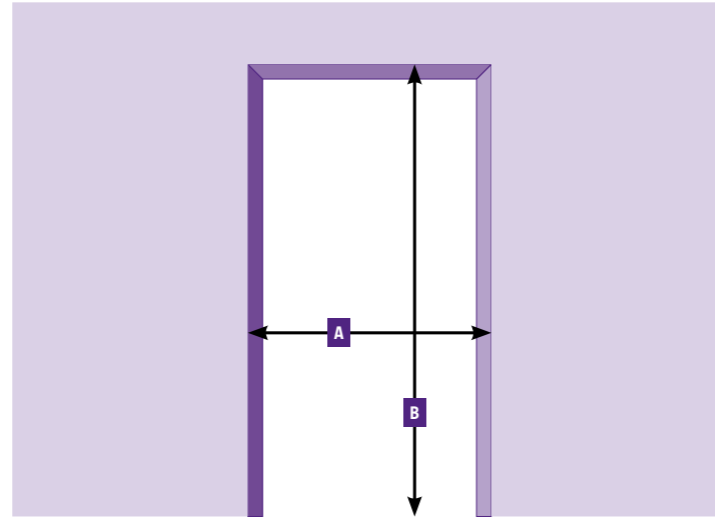

## INFO BAURICHTMASSE

- Die passende Türgröße für die jeweilige Wandöffnung:**
- Breite Wandöffnungsmaß = Baurichtmaß + 10 mm (A)
  - Höhe Wandöffnungsmaß = Baurichtmaß + 5 mm (B)

- Folgende Größen gelten als Vorzugsgrößen:**
- Öffnungsmaß 885 x 1880 = Baurichtmaß 875 x 1875
  - Öffnungsmaß 760 x 2005 = Baurichtmaß 750 x 2000
  - Öffnungsmaß 885 x 2005 = Baurichtmaß 875 x 2000
  - Öffnungsmaß 1010 x 2005 = Baurichtmaß 1000 x 2000