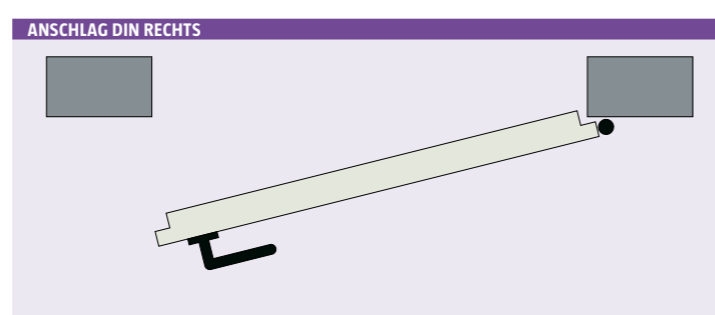

PADILLA MEHRZWECKTÜREN

ZK-STAHLTÜR ALS EINFLÜGELIGE MULTIFUNKTIONSTÜR

- Komplettsystem als Einheit von Türblatt, Türzarge, Türbeschlägen und Zargendichtung
- Ideal einsetzbar in fast allen gewerblichen und privaten Bereichen in denen kein zusätzlicher Brand- oder Rauchschutz gefordert sind
- Hohe Robustheit und Langlebigkeit

INFO BAURICHTMASSE

1. **Die passende Türgröße für die jeweilige Wandöffnung:**
2. Breite Wandöffnungsmaß = Baurichtmaß + 10 mm (A)
   - Höhe Wandöffnungsmaß = Baurichtmaß + 5 mm (B)

1. **Folgende Größen gelten als Vorzugsgrößen:**
2. Öffnungsmaß 885 x 1880 = Baurichtmaß 875 x 1875
   - Öffnungsmaß 760 x 2005 = Baurichtmaß 750 x 2000
   - Öffnungsmaß 885 x 2005 = Baurichtmaß 875 x 2000
   - Öffnungsmaß 1010 x 2005 = Baurichtmaß 1000 x 2000

MEHRZWECKTÜR

Classic Plus

1. **Einbaufertig, alles inklusive:**
2. Dreiseitig gefälztes Türblatt, 53 mm stark, mit dämmender Wabeneinlage
   - Zarge inklusive Zargendichtung
   - Stabile Bänder
   - Hochwertige Drückergarnitur und Schloss
   - Optimierte für DIN links oder rechts
   - In verschiedenen Oberflächen lieferbar
   - Weitere RAL-Farben und Dekore auf Anfrage möglich

Weitere Größen und maßgefertigt auf Anfrage

Überstreichbar
Die verzinkten Stahlelemente sind bei Bedarf einfach überstreichbar.

Pulverbeschichtete Oberfläche nach RAL Farbskala
Hier präsentiert sich die Oberfläche zusätzlich in einer RAL-Farbe in einem matten edlen Glanz. Dank der UV-Stabilität vergilben die Farben nicht.