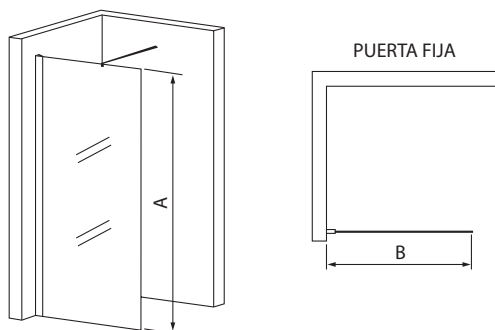

FICHA TÉCNICA

Fijo Leros

EAN: 8435149708401

■ CARACTERÍSTICAS

- Hojas:** Panel fijo
- Altura:** 200 cm
- Grosor y tipo del Cristal:** De seguridad 8 mm. Transparente. Reversible
Con toallero
- Perfil:** Aluminio cromo
Expansión 2 cm corrector desnivel
- Antical:** Easy clean
- Barra estabilizadora:** Regulable mediante corte máx. 120 cm. Incluida

■ MEDIDAS

* Medidas en cm

MEDIDA	ALTURA A	RANGO B
120 cm	200 cm	116,5 - 118 cm