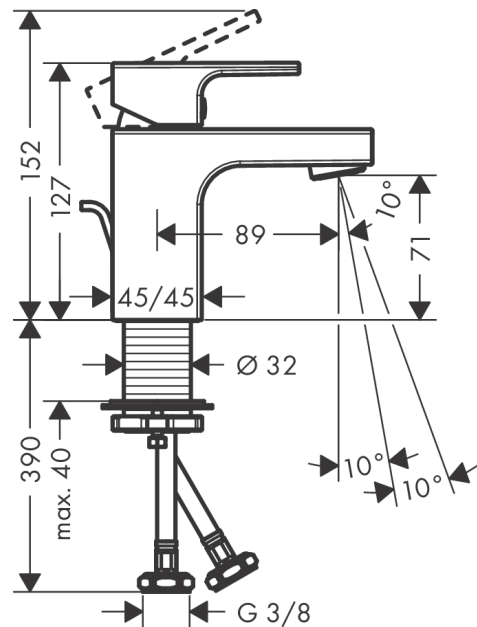

Vernis Shape

Einhebel-Waschtischmischer 70 mit isolierter Wasserführung und Zugstangen-Ablaufgarnitur

Oberflächen: **Mattschwarz** Artikelnummer: **71560670**

Beschreibung

Merkmale

- besteht aus: Einhebel-Waschtischmischer, Ablaufgarnitur
- ComfortZone 70
- Ausladung: 89 mm
- Auslaufhöhe: 71 mm
- Strahlart: Normalstrahl
- schwenkbarer Strahlformer
- maximale Durchflussmenge bei 3 bar: 5 l/min
- Keramikmischsystem
- Temperaturbegrenzung einstellbar
- mit isolierter Wasserführung - Wasserwege ohne Kontakt zu Nickel und Blei
- für Durchlauferhitzer geeignet
- Zugstangen-Ablaufgarnitur G 1¼
- Material Ablaufventil: Synthetik
- Anschlussart: G ¾ Anschlussschläuche
- Anschlussgröße: DN15
- DVGW_NE-6506DM0446
- PA-IX 29967/IO

Technologie

Zertifikate

Produktabbildung

Maßzeichnung

Vernis Shape

Einhebel-Waschtischmischer 70 mit isolierter Wasserführung und Zugstangen-Ablaufgarnitur

Oberflächen: **Mattschwarz** Artikelnummer: **71560670**

Durchflussdiagramm