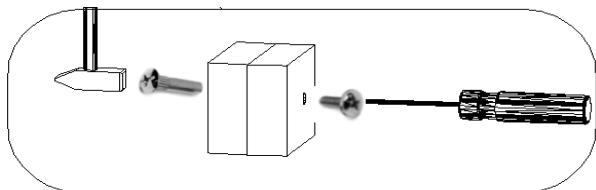

Mit $\varnothing 5\text{mm}$ Bohrer durchbohren

SCHRITT 8

SP01

SCHRITT 7

SCHRITT 9

Bitte die Korpuselement auf dem zusammengestellten
Unterschranke schieben!

SCHRITT 10

Bitte die Korpuselement 40 cm zum Inselkorpus mit DR25 befestigen.