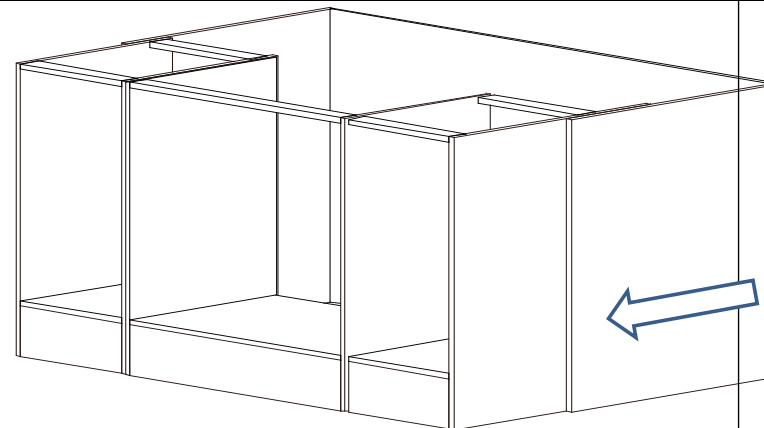

Mit $\varnothing 5\text{mm}$ Bohrer durchbohren

SCHRITT 8

SP01

SCHRITT 7

SCHRITT 9

Bitte die Korpuselement auf dem zusammengestellten
Unterschranke schieben!