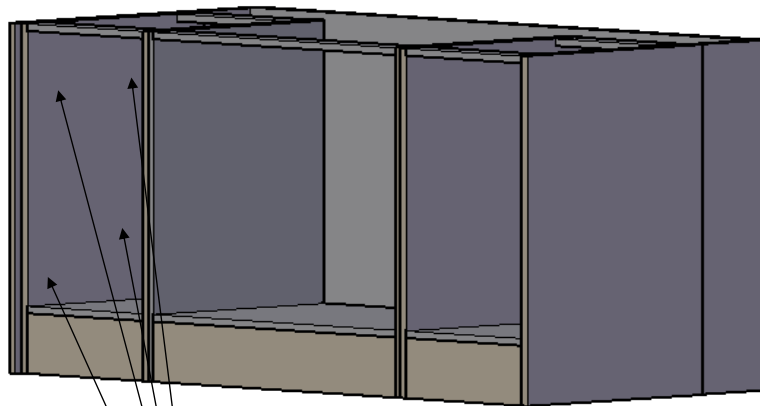

Mit $\varnothing 5\text{mm}$ Bohrer durchbohren

SCHRITT 8

SP01

SCHRITT 7

SCHRITT 9

Bitte die Korpuselement auf dem zusammengestellten
Unterschranke schieben!

SCHRITT 10

Bitte die Korpuselement 40 cm zum Inselkorpus mit DR25 befestigen.