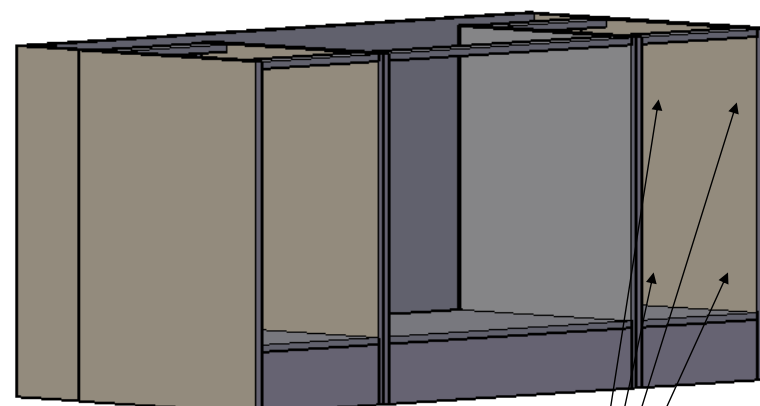

Mit \varnothing 5mm Bohrer durchbohren

SCHRITT 8

SP01

SCHRITT 7

SCHRITT 9

Bitte die Korpuselement auf dem zusammengestellten
Unterschranke schieben!

SCHRITT 10

Bitte die Korpuselement 40 cm zum Inselkorpus mit DR25 befestigen.