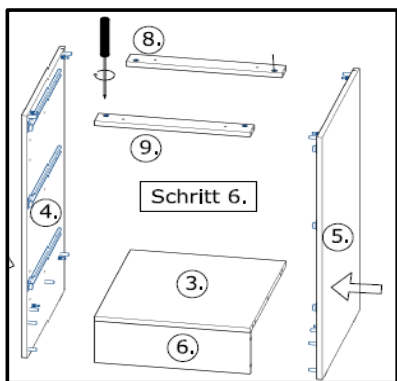

Bitte die Holzteile
zusammenlegen!

NEG-Novex Grosshandelsgesellschaft für Elektro-
und Haustechnik GmbH Chenoverstraße 5
67117 Limburgerhof
<http://www.respekta.info>