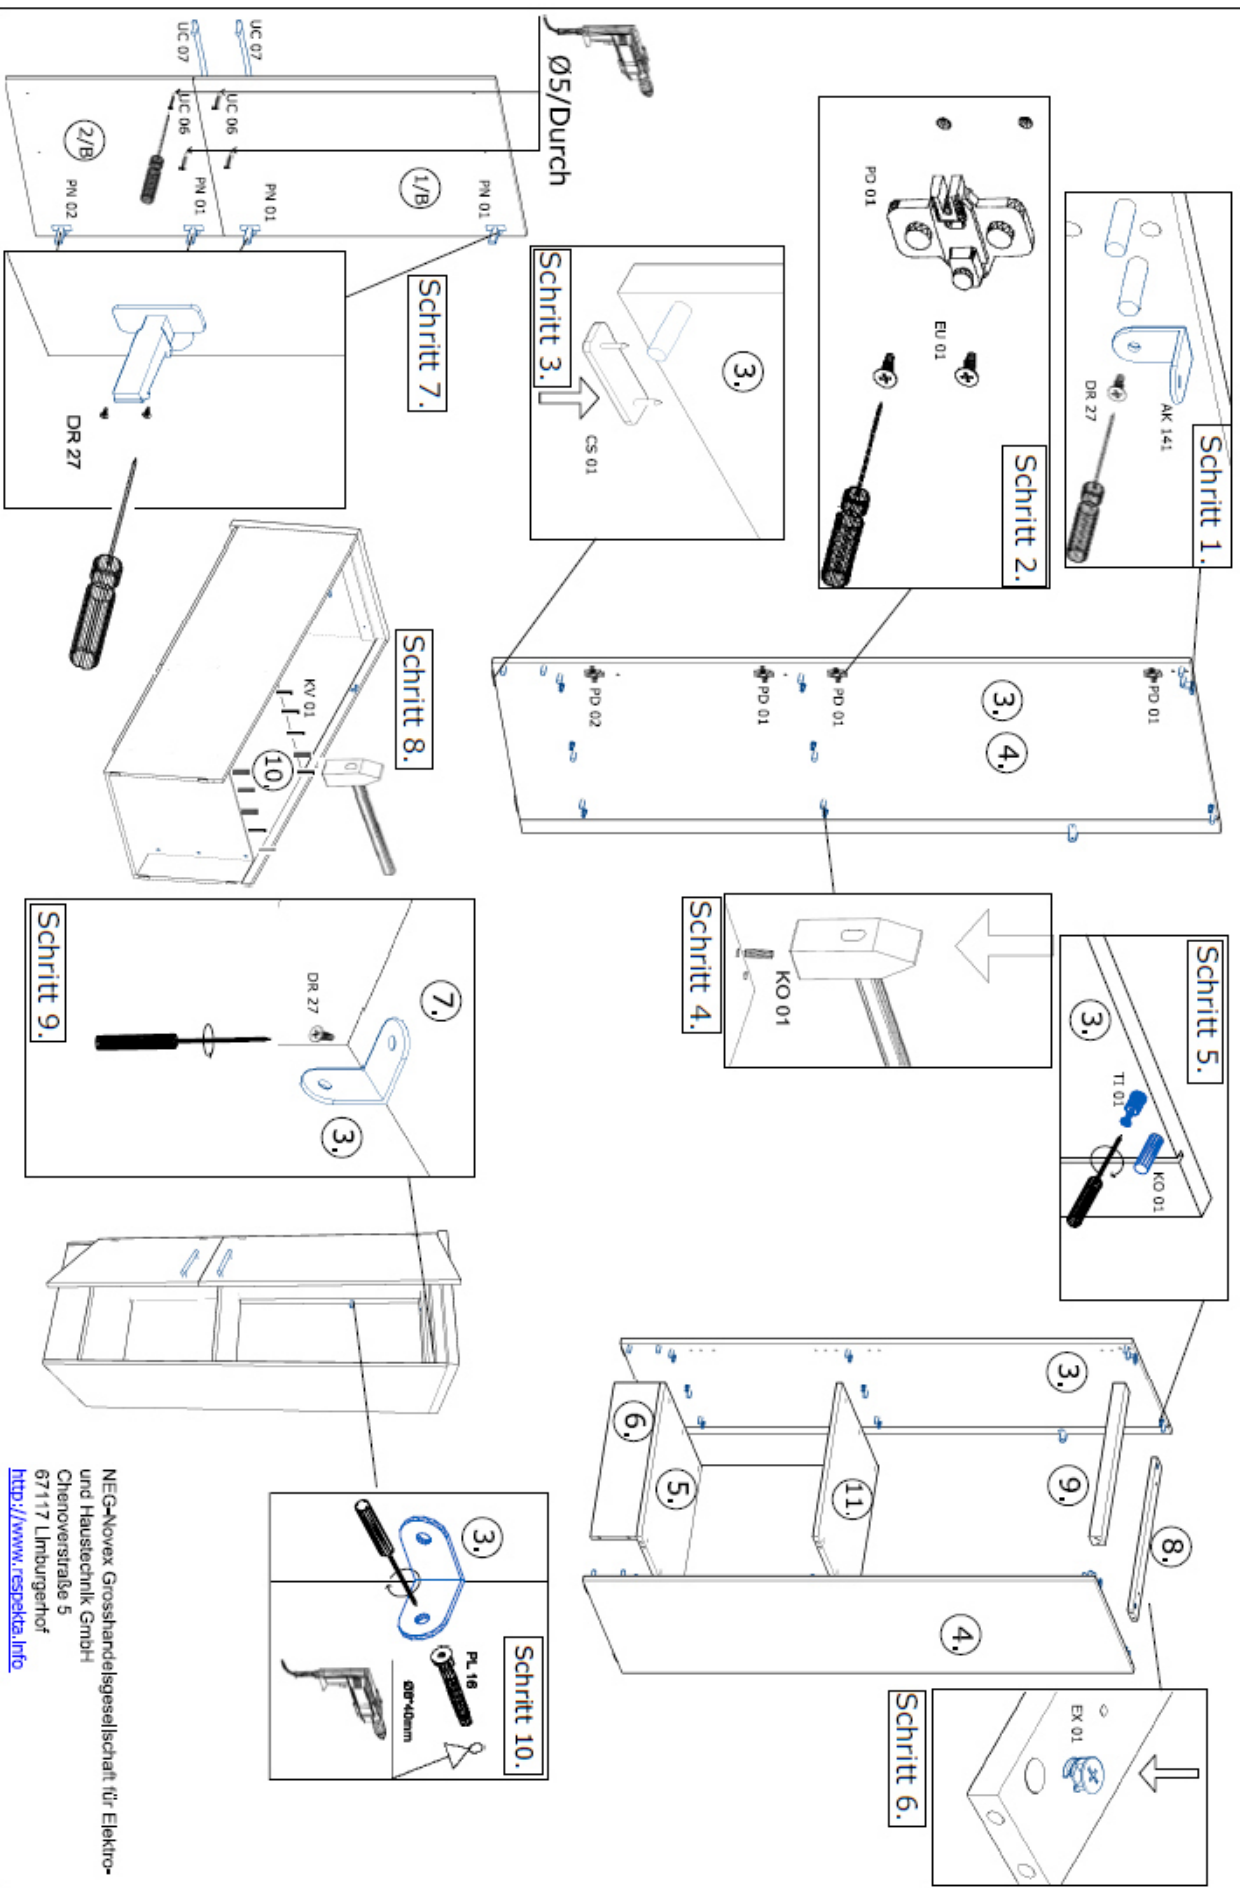

NEG-Novex Grosshandels-gesellschaft für Elektro- und Haus-technik GmbH
Chenoverstraße 5
67117 Limburgerhof
<http://www.respekta.info>