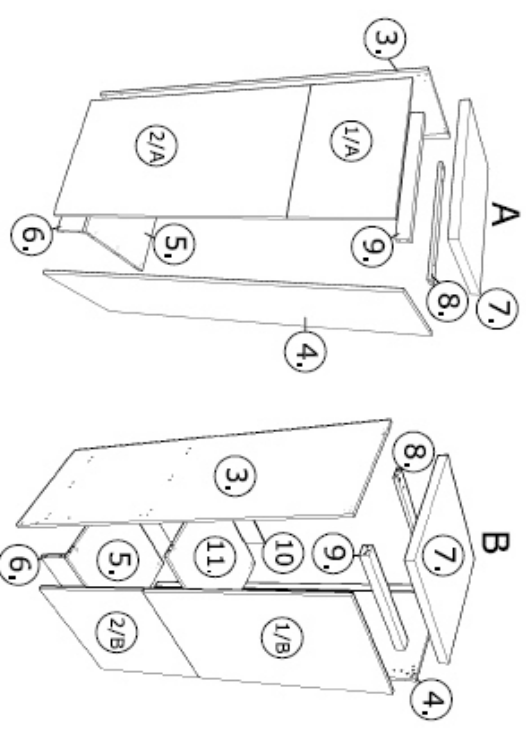

name	tip.	stk.	bild
KO 01	8x35	22	
EX 01	15/13	14	
TI 01		14	
PN 01-PD 01		5	
PN 02-PD 02	Soft-Close	1	
SP 01	4x32	2	
DR 27	3,5x16	14	
DR 35	3,5x35	6	
KV 01	1,5x20	10	
CS 01		4	
UC 07	224	2	
UC 06	4,0x22	4	
EU 01	6,3x14	10	
AK 141	30x30	6	
PL 16	8x40	1	

Achtung! Bitte geben Sie bei möglichen Reklamationen immer die Produkt-ID-Nummer (siehe separates Blatt) an.

602x600x38/1x
7.

NE-G-Novex Grosshandels-gesellschaft für Elektro- und Haustechnik GmbH
Chernoerstraße 5
67117 Limburgerhof
<http://www.respekta.info>