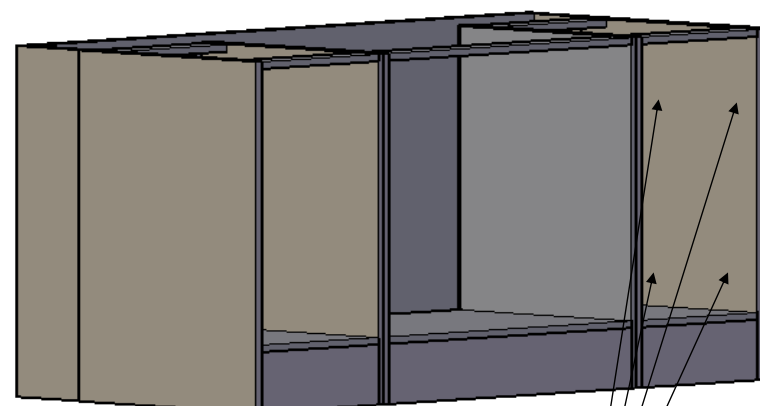

Mit $\varnothing 5\text{mm}$ Bohrer durchbohren

SCHRITT 8

SP01

SCHRITT 7

SCHRITT 9

Bitte die Korpuselement auf dem zusammengestellten
Unterschranke schieben!

SCHRITT 10

Bitte die Korpuselement 40 cm zum Inselkorpus mit DR25 befestigen.