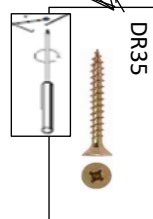

SCHRITT 10

Mit $\varnothing 5\text{mm}$ Bohrer durchbohren

SCHRITT 11

Bitte die Arbeitsplatte mit DR35 befestigen