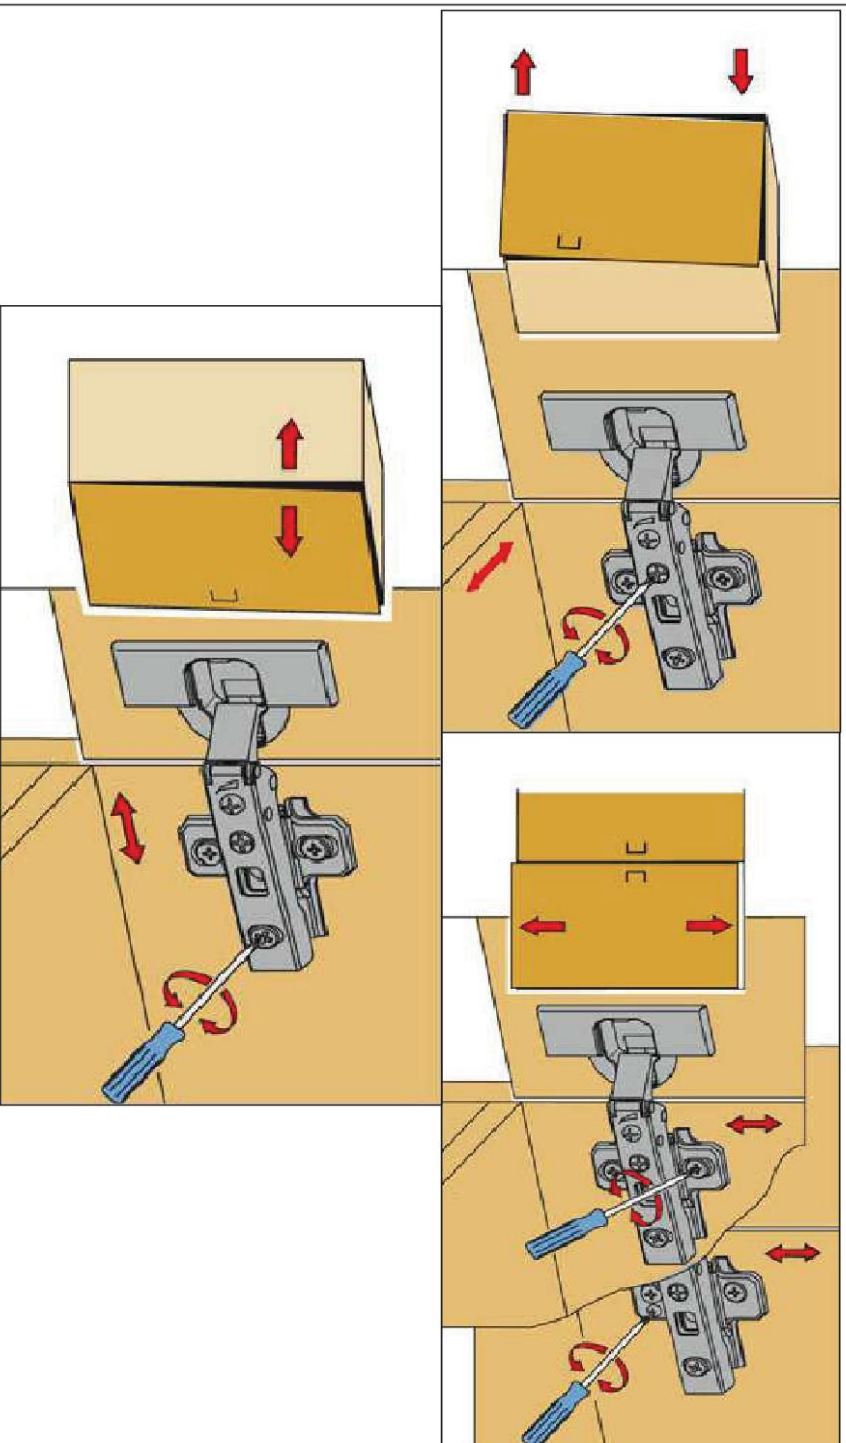

Die Einstellung der Mobelfront wird über die Schraube vorgenommen, siehe Beschreibung auf letzter Seite.

NEG-Novex Grosshandels-gesellschaft für Elektro- und Haustechnik GmbH
Cherowstraße 5
67117 Limburgerhof
<http://www.respekta.info>