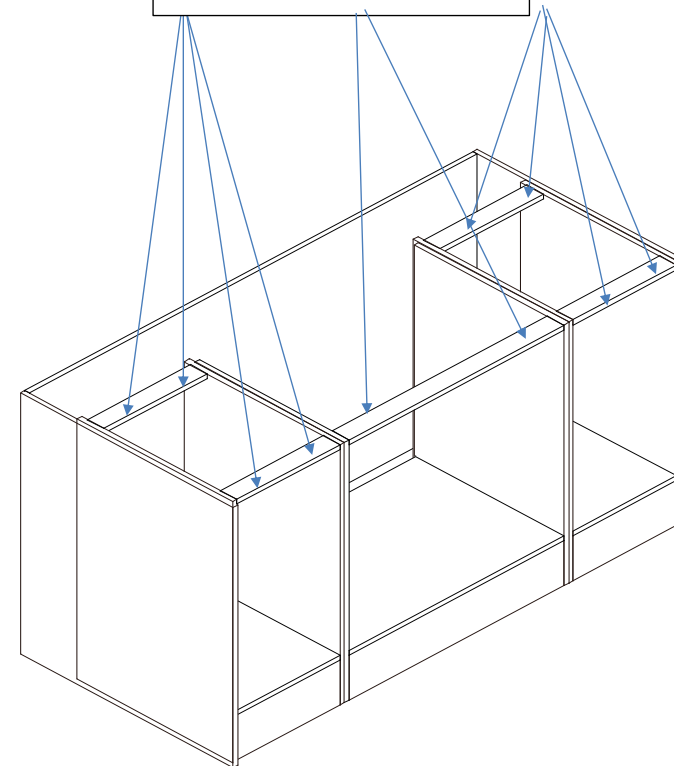

SCHRITT 10

Mit $\varnothing 5\text{mm}$ Bohrer durchbohren

SCHRITT 11

Bitte die Arbeitsplatte mit DR35 befestigen