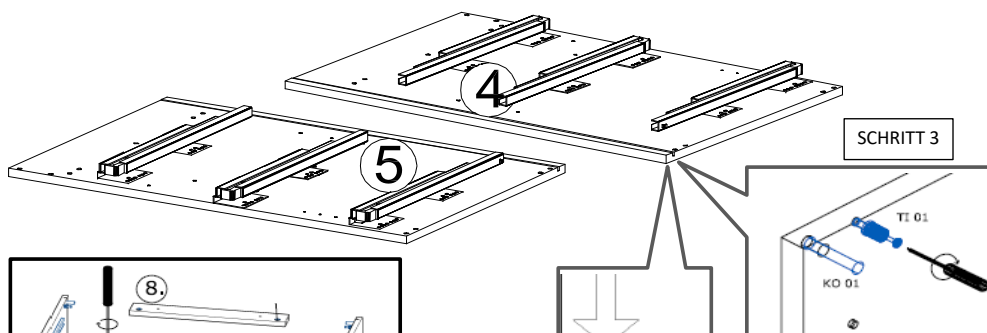

Bitte die Holzteile
zusammenlegen!

NEG-Novex Grosshandelsgesellschaft für Elektro-
und Haustechnik GmbH Chenoverstraße 5
67117 Limburgerhof
<http://www.respekta.info>