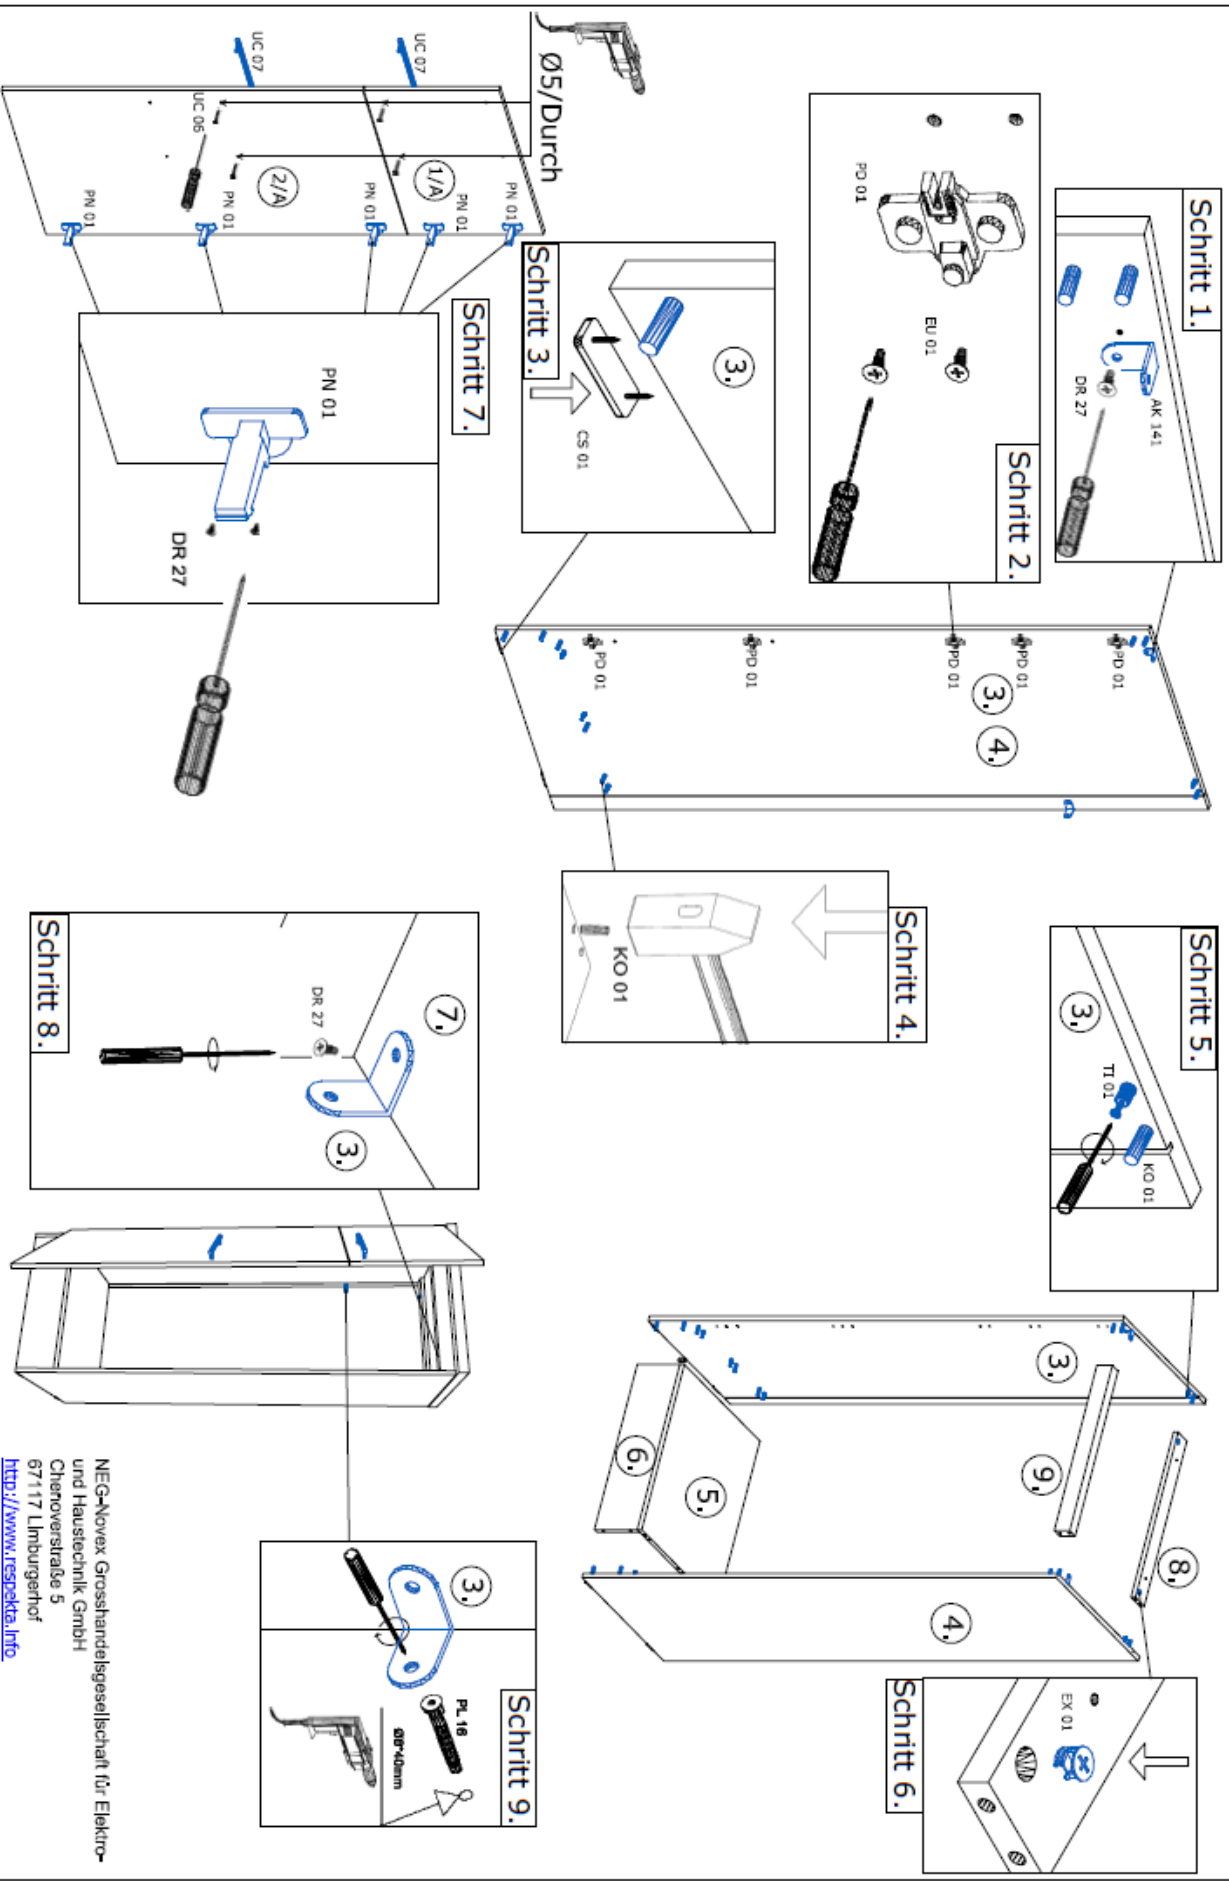

NEG-Novex Grosshandels-gesellschaft für Elektro- und Haustechnik GmbH
Chenoverstraße 5
67117 Limburgerhof
<http://www.respekta.info>