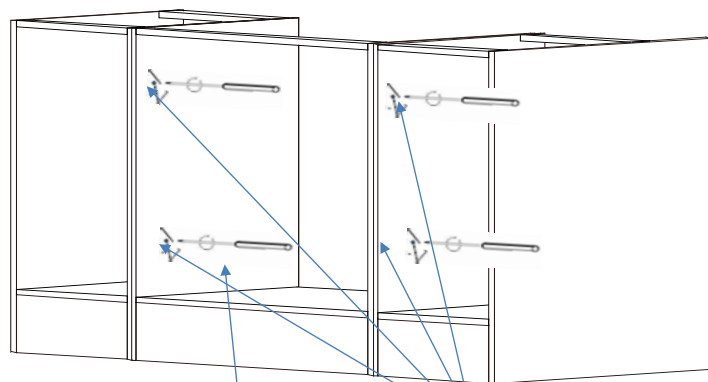

Mit $\varnothing$ 5mm Bohrer durchbohren

SCHRITT 8

SP01

SCHRITT 7