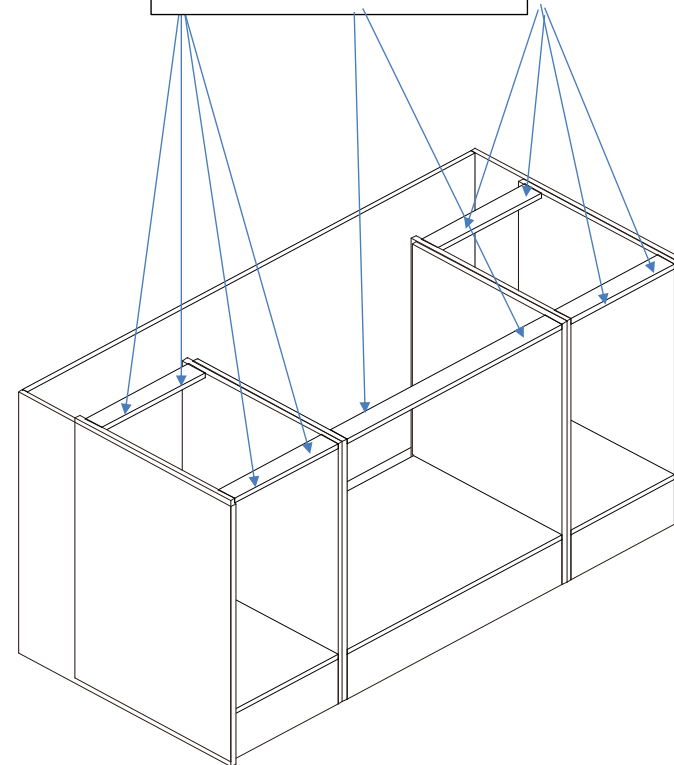

SCHRITT 11

Bitte die Arbeitsplatte mit DR35 befestigen

SCHRITT 10

Mit Ø5mm Bohrer durchbohren