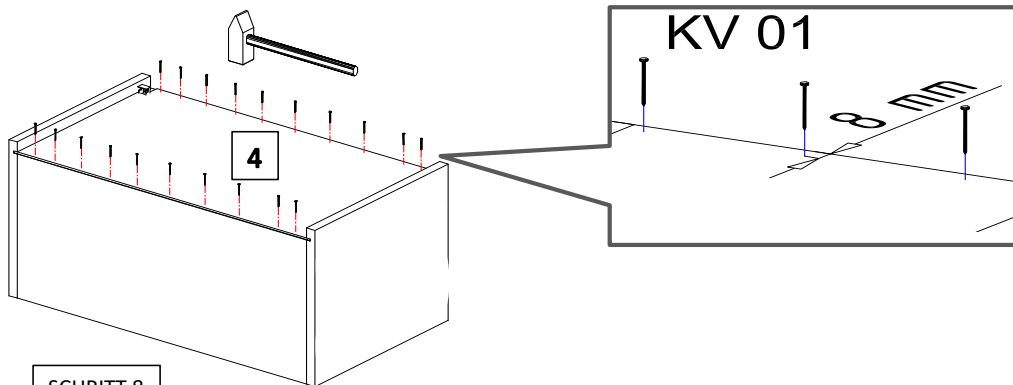

SCHRITT 7

SCHRITT 8