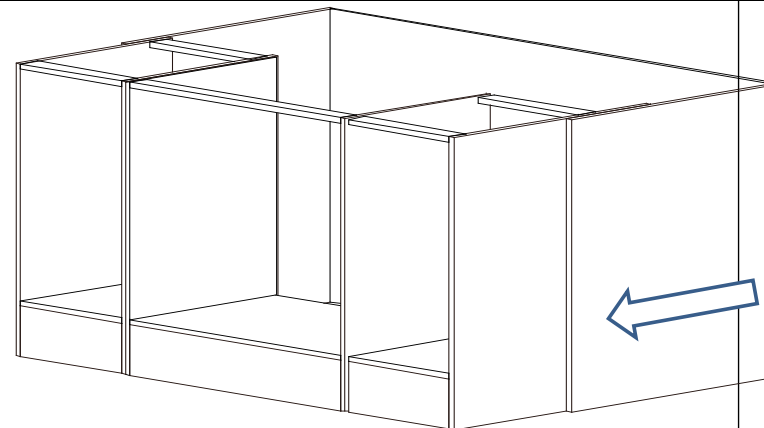

Mit \varnothing 5mm Bohrer durchbohren

SCHRITT 8

SP01

SCHRITT 7

SCHRITT 9

Bitte die Korpuselement auf dem zusammengestellten
Unterschranke schieben!

SCHRITT 10

Bitte die Korpuselement 40 cm zum Inselkorpus mit DR25 befestigen.