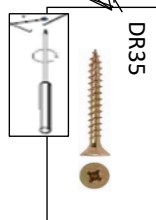

SCHRITT 11

Bitte die Arbeitsplatte mit DR35 befestigen

SCHRITT 10

Mit Ø5mm Bohrer durchbohren