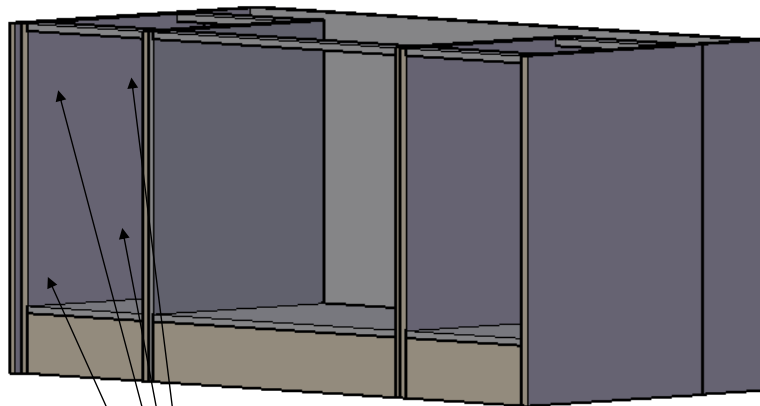

Mit \varnothing 5mm Bohrer durchbohren

SCHRITT 8

SP01

SCHRITT 7

SCHRITT 9

Bitte die Korpuselement auf dem zusammengestellten
Unterschranke schieben!

SCHRITT 10

Bitte die Korpuselement 40 cm zum Inselkorpus mit DR25 befestigen.