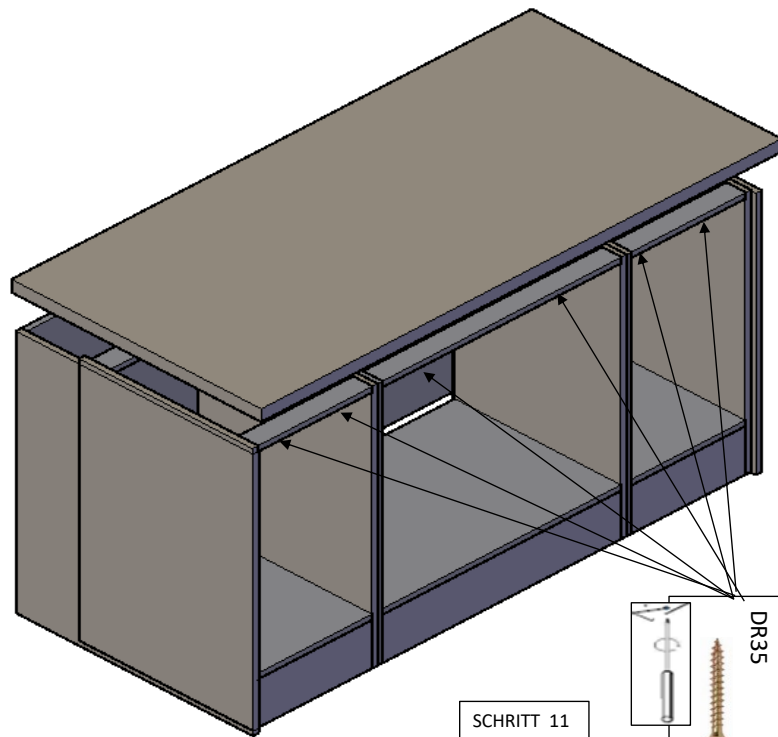

Mit $\varnothing 5\text{mm}$ Bohrer durchbohren

SCHRITT 8

SP01

SCHRITT 7

SCHRITT 9

Bitte die Korpuselement auf dem zusammengestellten
Unterschranke schieben!

SCHRITT 10

Bitte die Korpuselement 40 cm zum Inselkorpus mit DR25 befestigen.