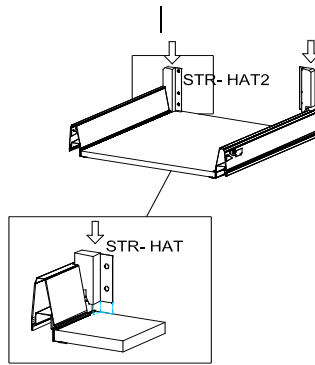

Bitte die Holzteile zusammenlegen!

NEG-Novex Grosshandels-gesellschaft für Elektro- und Haustechnik GmbH Chenoverstraße 5 67117 Limburgerhof <http://www.respekta.info>

SCHRITT 6

1 SCHRITT 7

SCHRITT 11

SCHRITT 12

Mit Betätigung der vorderen Schraube wird die Fronteinstellung in horizontaler Richtung vorgenommen!

Mit Betätigung der hinteren Schraube wird die Front in der vertikalen Richtung eingestellt!

Achtung! Bitte geben Sie bei möglichen Reklamationen immer die Produkt-ID-Nummer (siehe separates Blatt) an.