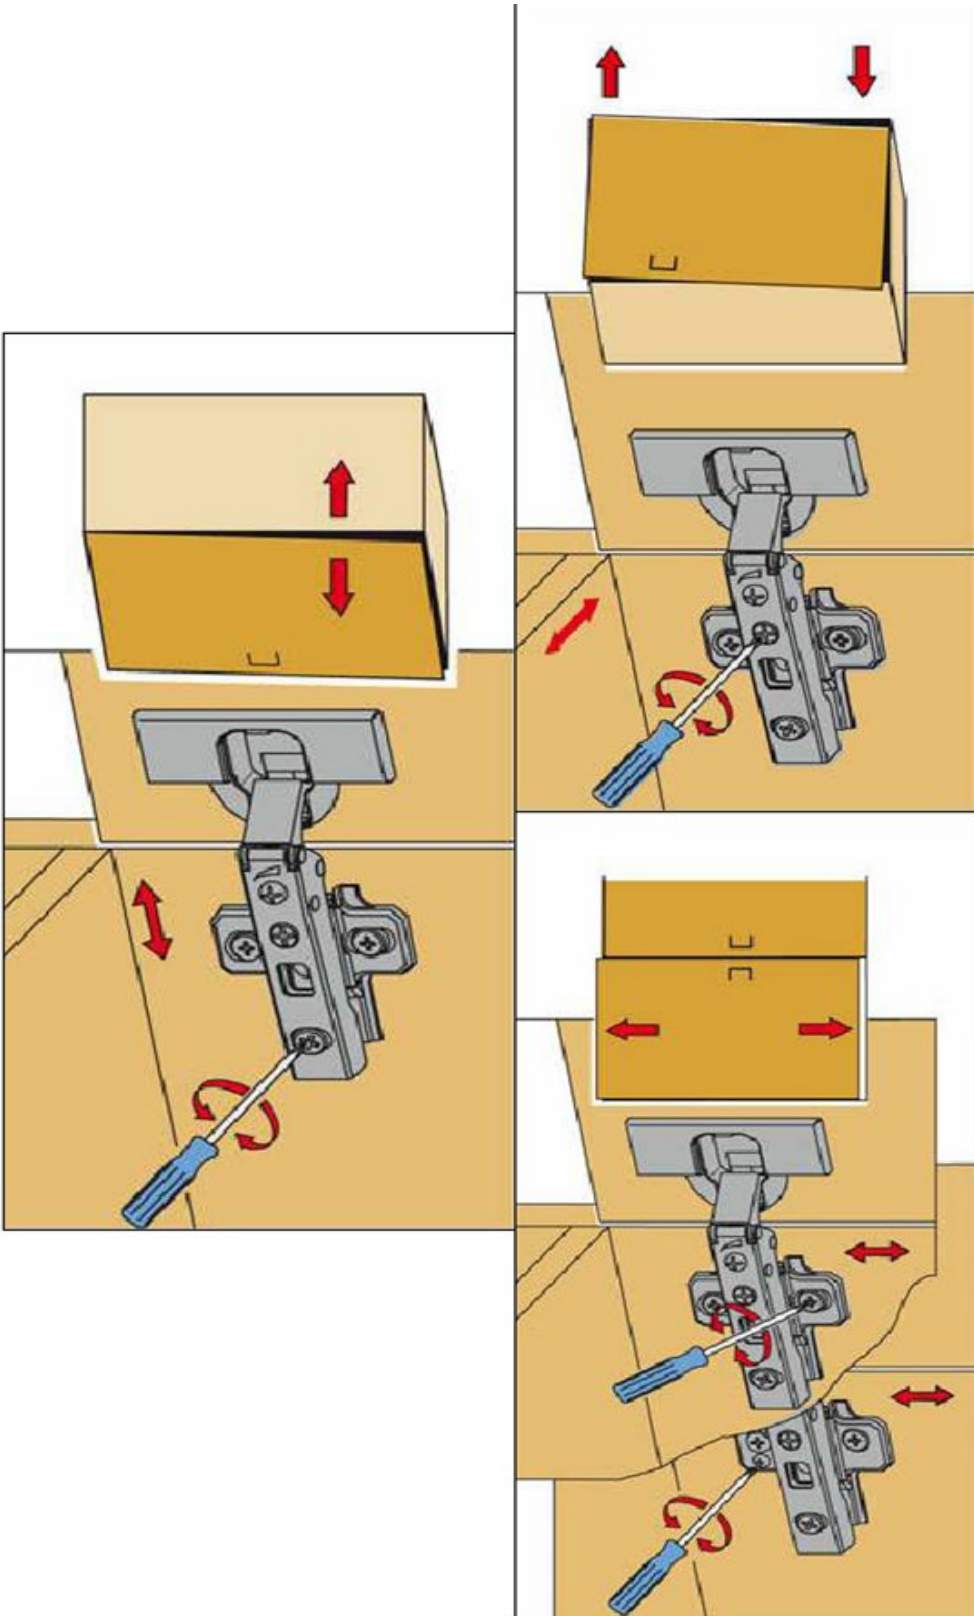

NEG-Novex Grosshandelsgesellschaft für Elektro- und
Haustechnik GmbH Chenoverstraße 5
67117 Limburgerhof
<http://www.respekta.info>

Die Einstellung der Möbelfront

name	tip.	stk.	bild
KO 01	8x35	14	
EX 01	15/13	6	
TI 01		6	
DR25	4x25	8	
DR 27	3,5x16	65	
DR 35	3,5x35	4	
KV 01	1,5x20	10	