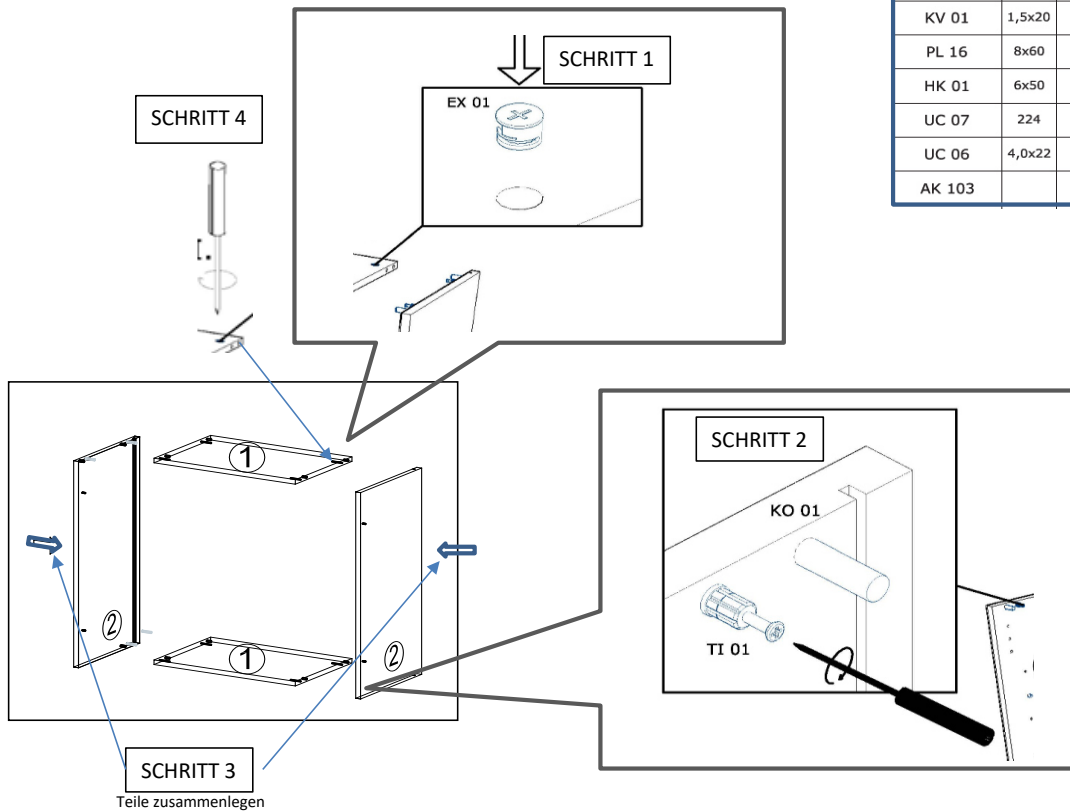

name	tlp.	stk.	bild
KO 01	8x35	8	
EX 01	15/13	8	
TI 01		8	
FT 13		1	
FR 12		1	
PN 01-PD 01		1	
PN 02-PD 02		1	
SP 01	4x32	2	
DR 27	3,5x16	4	
DR 42	4,0x30	4	
KV 01	1,5x20	10	
PL 16	8x60	2	
HK 01	6x50	2	
UC 07	224	1	
UC 06	4,0x22	2	
AK 103		2