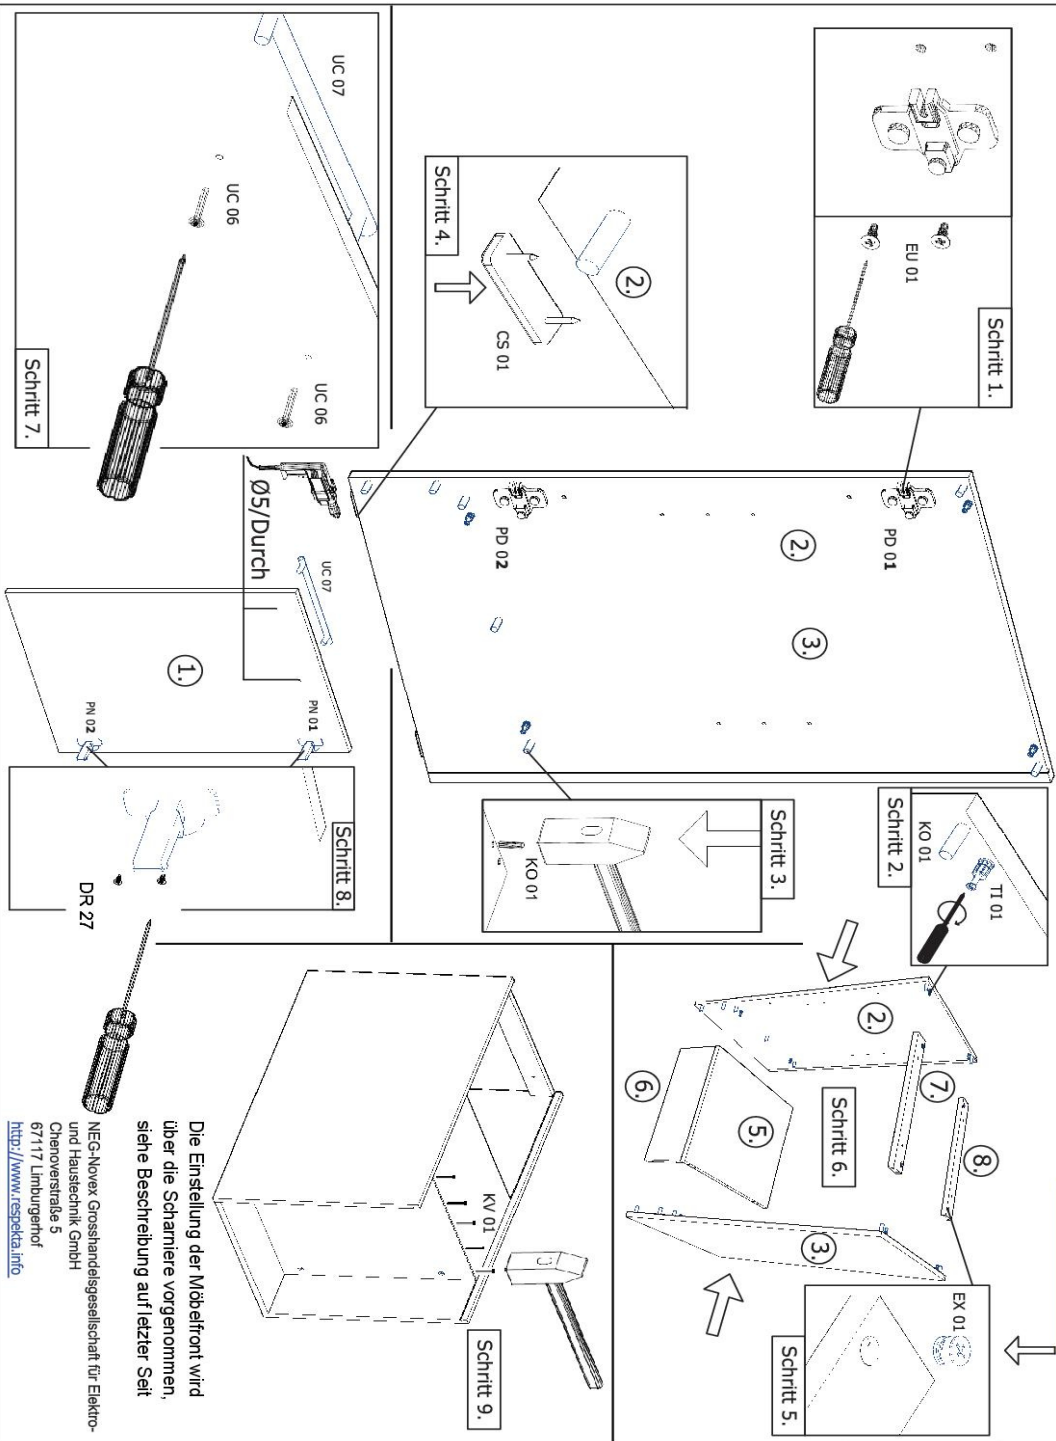

Die Einstellung der Mobelfront wird über die Schraube vorgenommen, siehe Beschreibung auf letzter Seite.

NEG-Novex Grosshandels-gesellschaft für Elektro- und Haustechnik GmbH
Cherowstraße 5
67117 Limburgerhof
<http://www.respekta.info>