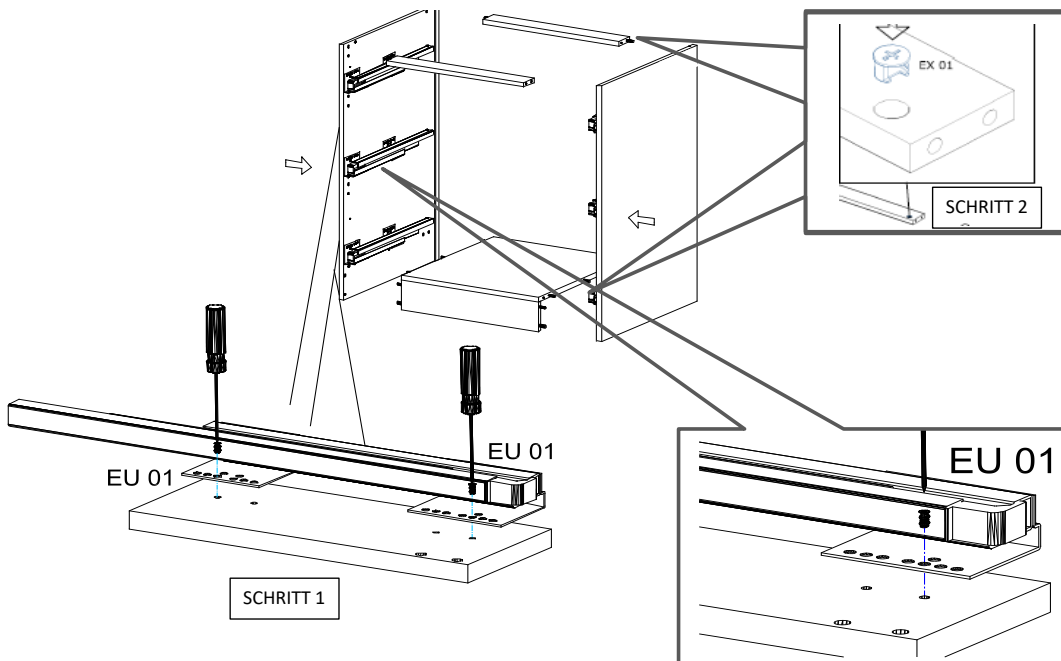

Bitte die Holzteile
zusammenlegen!

NEG-Novex Grosshandelsgesellschaft für Elektro-
und Haustechnik GmbH Chenoverstraße 5
67117 Limburgerhof
<http://www.respekta.info>