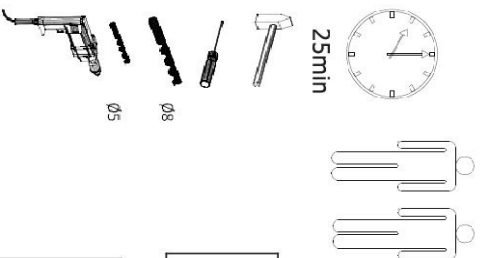

name	tip.	stk.	bild
KO 01	8x35	14	
EX 01	15/13	8	
TI 01		8	
PN 01-PD 01		1	
PN 02-PD 02		1	
SP 01	4x32	2	
DR 27	3,5x16	4	
DR 35	3,5x35	4	
KV 01	1,5x20	10	
CS 01		4	
UC 07	224	1	
UC 06	4,0x22	2	
EU 01	6,3x14	2	

Achtung! Bitte geben Sie bei möglichen Reklamationen immer die Produkt-ID-Nummer (siehe separates Blatt) an.

NEG-Novex Grosshandels-gesellschaft für Elektro- und Haustechnik GmbH
Chemowstraße 5
67117 Limburgerhof
<http://www.respekta.info>