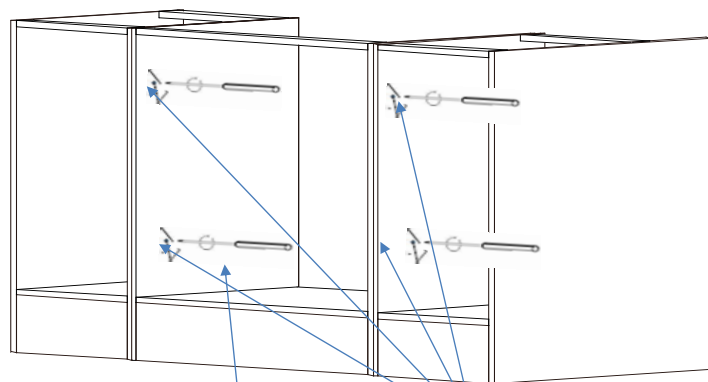

Mit $\varnothing 5\text{mm}$ Bohrer durchbohren

SCHRITT 8

SP01

SCHRITT 7