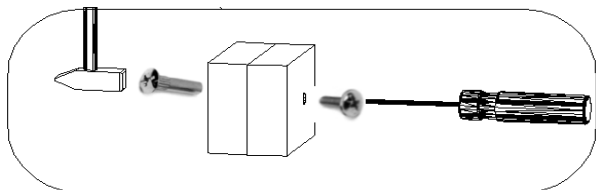

Mit $\varnothing$ 5mm Bohrer durchbohren

SCHRITT 8

SP01

SCHRITT 7

SCHRITT 9

Bitte die Korpuselement auf dem zusammengestellten
Unterschranke schieben!