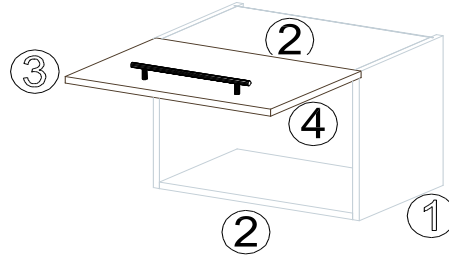

20 min

name	tlp.	stk.	bild
KO 01	8x35	8	
EX 01	15/13	8	
TI 01		8	
FT 13		1	
FR 12		1	
PN 01-PD 01		1	
PN 02-PD 02		1	
SP 01	4x32	2	
DR 27	3,5x16	4	
DR 42	4,0x30	4	
KV 01	1,5x20	10	
PL 16	8x60	2	
HK 01	6x50	2	
UC 07	224	1	
UC 06	4,0x22	2	
AK 103		2	

Für die Reinigung bitte die folgenden Putzartikel nicht verwenden: Pulver- Basen des Gleichungslöser; Scheuermittel!
Bitte nur Material, wie Baumwolle verwenden!
BEACHTEN SIE BITTE, DASS BEI EINER NICHT FACHGEMÄSSEN MONTAGE, EVTL. BEI ÜBERMÄSSIGEN ODER UNGEEIGNETEN BELASTUNG DES MÖBELTEILES DURCH GEGENSTÄNDE ODER PERSONEN ZUR EINER BESCHÄDIGUNG DES MÖBELSTÜCKES KOMMEN KANN!
Die Möbel nicht permanent in Kontakt mit Wasser bringen.

NEG-Novex Grosshandelsgesellschaft für Elektro- und
Haustechnik GmbH Chenoverstraße 5
67117 Limburgerhof
<http://www.respekta.info>