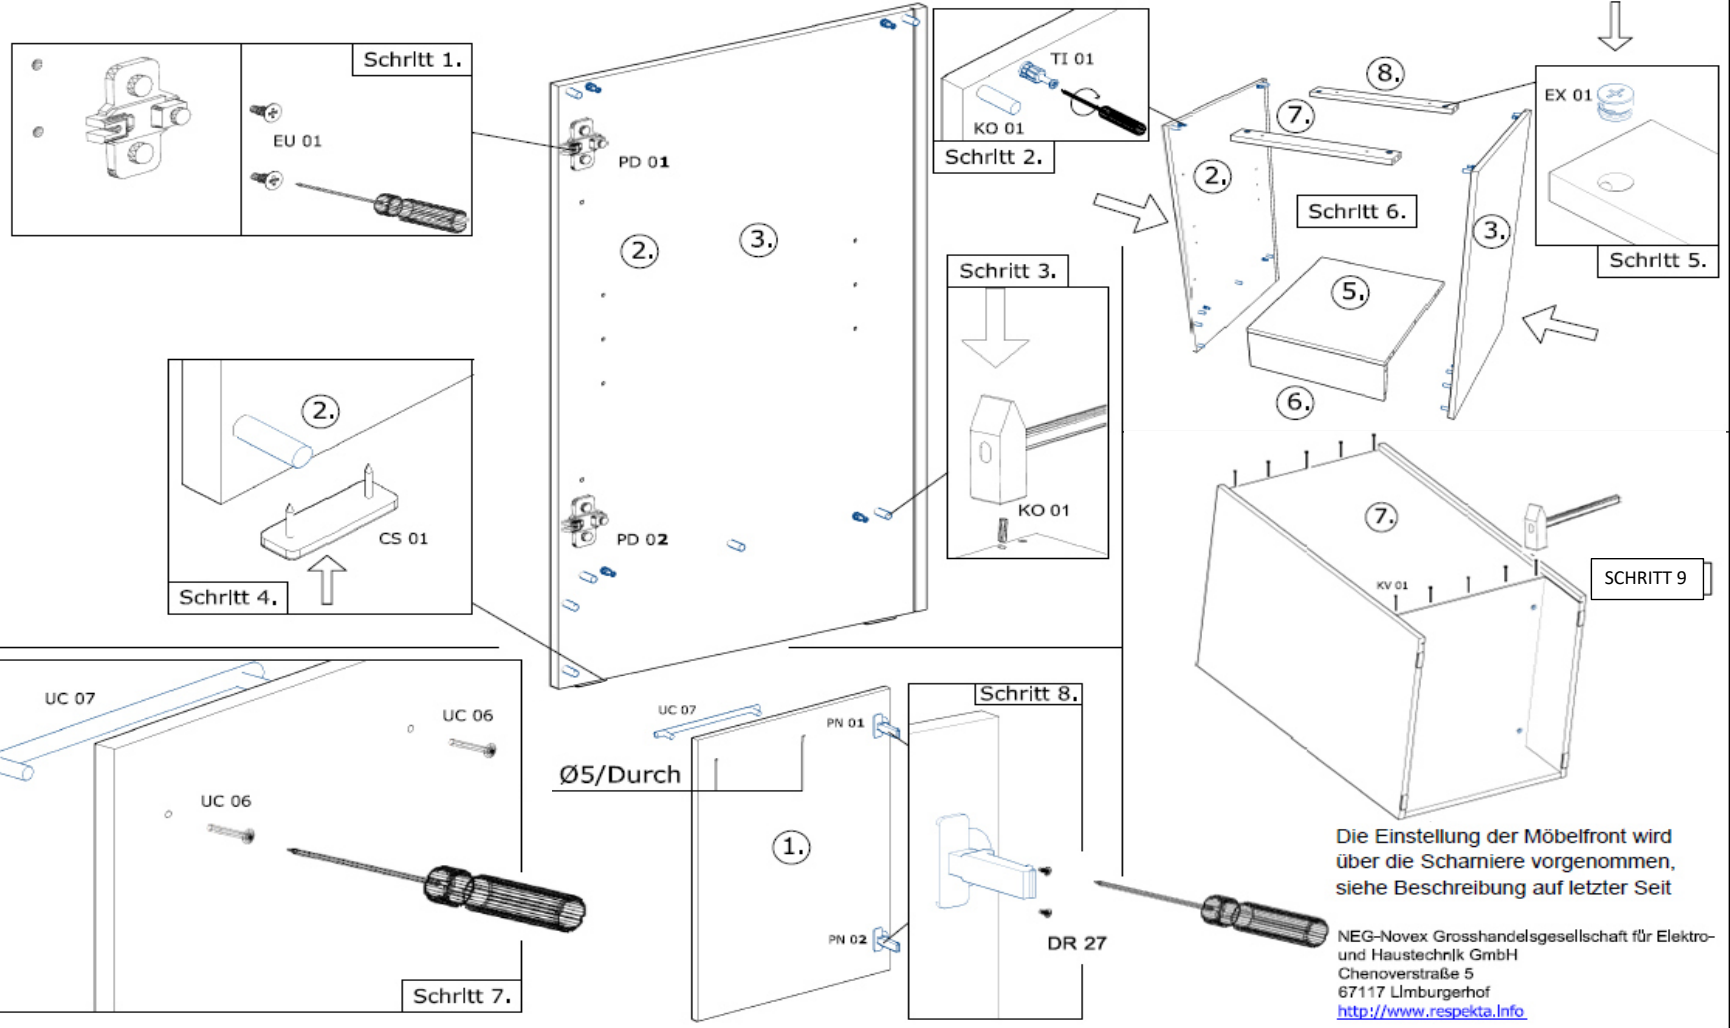

RP160-160KE3-160KW3 Insel Unterschrank 40 cm Seite 2 von 3