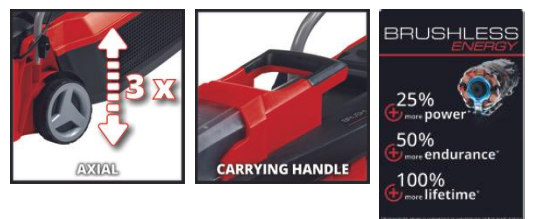

Logistische Daten

- Bruttogewicht (kg)	11.55
- Produktgewicht (kg)	9.32
- Maße Einzelverpackung	605 x 395 x 375 mm
- Stück pro Exportkarton	1 STK
- Bruttogewicht Exportkarton	11.55 kg
- Maße Exportkarton	605 x 395 x 375 mm
- Containermengen (20"/40"/40"HC)	312 | 642 | 749