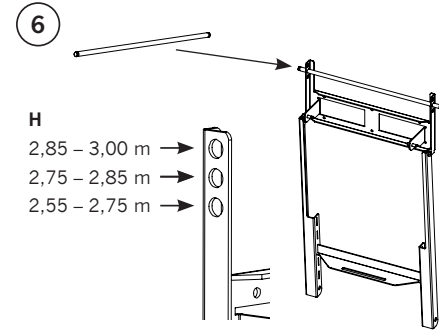

INST:LOFT:MAXI10
Ver:2022.1

TELESTEPS
No.1 in telescopic work tools

MAXI 10		
H (m)	W (m)	L (m)
2,90 - 3,00	0,52	1,10
2,85 - 2,90	0,52	1,05
2,80 - 2,85	0,52	1,00
2,75 - 2,80	0,52	0,95
2,55 - 2,75	0,52	0,92

- H
- 2,55 - 2,75 m →
 - 2,75 - 2,80 m →
 - 2,80 - 2,85 m →
 - 2,85 - 2,90 m →
 - 2,90 - 3,00 m →

- H
- 2,55 - 2,75 m →
 - 2,75 - 2,80 m →
 - 2,80 - 2,85 m →
 - 2,85 - 2,90 m →
 - 2,90 - 3,00 m →

- H
- 2,85 - 3,00 m →
 - 2,75 - 2,85 m →
 - 2,55 - 2,75 m →