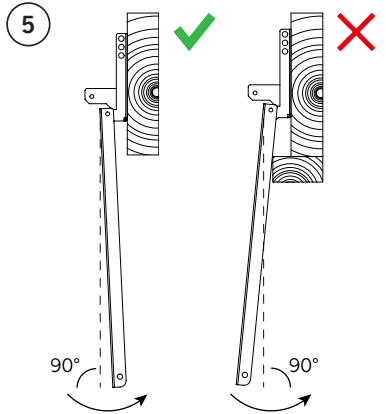

INST:LOFT:MAXI10
Ver:2022.1

TELESTEPS
No.1 in telescopic work tools

MAXI 10		
H (m)	W (m)	L (m)
2,90 - 3,00	0,52	1,10
2,85 - 2,90	0,52	1,05
2,80 - 2,85	0,52	1,00
2,75 - 2,80	0,52	0,95
2,55 - 2,75	0,52	0,92

- H
- 2,55 - 2,75 m →
 - 2,75 - 2,80 m →
 - 2,80 - 2,85 m →
 - 2,85 - 2,90 m →
 - 2,90 - 3,00 m →

- H
- 2,55 - 2,75 m →
 - 2,75 - 2,80 m →
 - 2,80 - 2,85 m →
 - 2,85 - 2,90 m →
 - 2,90 - 3,00 m →

- H
- 2,85 - 3,00 m →
 - 2,75 - 2,85 m →
 - 2,55 - 2,75 m →