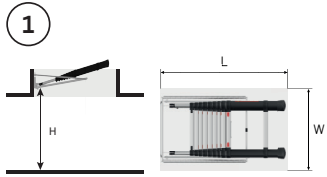

INSTRUCTIONS OF USE

EN - Open
ES - Abierto

FR - Ouvert
DE - Offen

EN - Close ladder
ES - Cerrar escalera

FR - Fermer l'échelle
DE - Leiter zusammenfahren

ASSEMBLY INSTRUCTION

For Loft Line MAXI 10

MAXI
10

INST:LOFT:MAXI10
Ver:2022.1

TELESTEPS
No.1 in telescopic work tools

MAXI 10		
H (m)	W (m)	L (m)
2,90 - 3,00	0,52	1,10
2,85 - 2,90	0,52	1,05
2,80 - 2,85	0,52	1,00
2,75 - 2,80	0,52	0,95
2,55 - 2,75	0,52	0,92

- H
- 2,55 - 2,75 m →
 - 2,75 - 2,80 m →
 - 2,80 - 2,85 m →
 - 2,85 - 2,90 m →
 - 2,90 - 3,00 m →

- H
- 2,55 - 2,75 m →
 - 2,75 - 2,80 m →
 - 2,80 - 2,85 m →
 - 2,85 - 2,90 m →
 - 2,90 - 3,00 m →

- H
- 2,85 - 3,00 m →
 - 2,75 - 2,85 m →
 - 2,55 - 2,75 m →