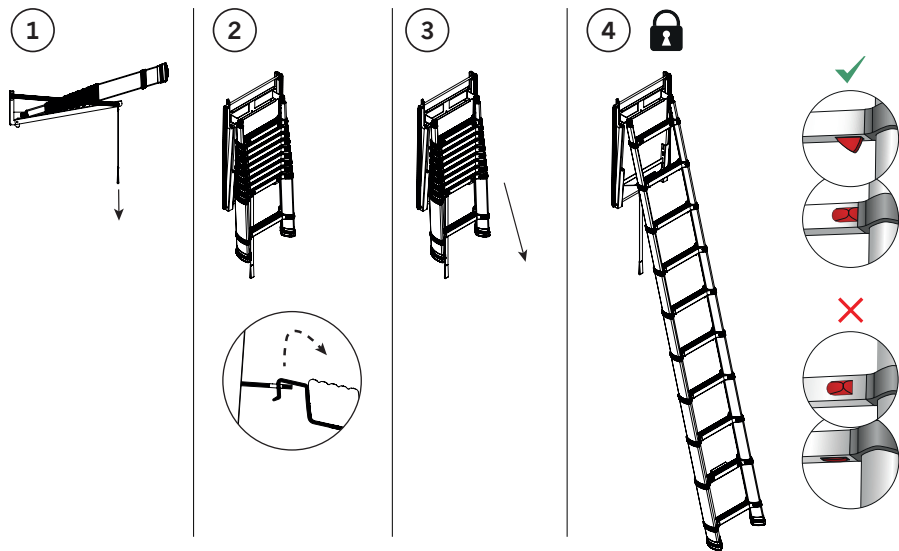

INSTRUCTIONS OF USE

EN - Open
ES - Abierto

FR - Ouvert
DE - Offen

EN - Close ladder
ES - Cerrar escalera

FR - Fermer l'échelle
DE - Leiter zusammenfahren

ASSEMBLY INSTRUCTION

For Loft Line MAXI 10

MAXI
10

INST:LOFT:MAXI10
Ver:2022.1

TELESTEPS
No.1 in telescopic work tools

MAXI 10		
H (m)	W (m)	L (m)
2,90 - 3,00	0,52	1,10
2,85 - 2,90	0,52	1,05
2,80 - 2,85	0,52	1,00
2,75 - 2,80	0,52	0,95
2,55 - 2,75	0,52	0,92

- H
- 2,55 - 2,75 m →
 - 2,75 - 2,80 m →
 - 2,80 - 2,85 m →
 - 2,85 - 2,90 m →
 - 2,90 - 3,00 m →

- H
- 2,55 - 2,75 m →
 - 2,75 - 2,80 m →
 - 2,80 - 2,85 m →
 - 2,85 - 2,90 m →
 - 2,90 - 3,00 m →

- H
- 2,85 - 3,00 m →
 - 2,75 - 2,85 m →
 - 2,55 - 2,75 m →