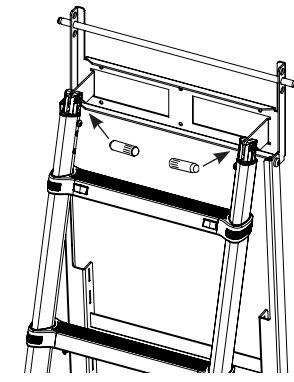

INSTRUCTIONS OF USE

EN - Open
ES - Abierto

FR - Ouvert
DE - Offen

EN - Close ladder
ES - Cerrar escalera

FR - Fermer l'échelle
DE - Leiter zusammenfahren

ASSEMBLY INSTRUCTION

For Loft Line MAXI 10

MAXI
10

INST:LOFT:MAXI10
Ver:2022.1

TELESTEPS
No.1 in telescopic work tools

MAXI 10		
H (m)	W (m)	L (m)
2,90 - 3,00	0,52	1,10
2,85 - 2,90	0,52	1,05
2,80 - 2,85	0,52	1,00
2,75 - 2,80	0,52	0,95
2,55 - 2,75	0,52	0,92

- H
- 2,55 - 2,75 m →
 - 2,75 - 2,80 m →
 - 2,80 - 2,85 m →
 - 2,85 - 2,90 m →
 - 2,90 - 3,00 m →

- H
- 2,55 - 2,75 m →
 - 2,75 - 2,80 m →
 - 2,80 - 2,85 m →
 - 2,85 - 2,90 m →
 - 2,90 - 3,00 m →

- H
- 2,85 - 3,00 m →
 - 2,75 - 2,85 m →
 - 2,55 - 2,75 m →