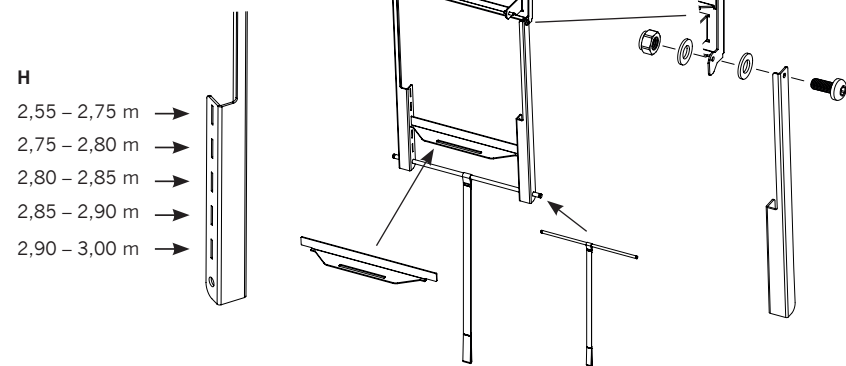

INSTRUCTIONS OF USE

EN - Open
ES - Abierto

FR - Ouvert
DE - Offen

EN - Close ladder
ES - Cerrar escalera

FR - Fermer l'échelle
DE - Leiter zusammenfahren

ASSEMBLY INSTRUCTION

For Loft Line MAXI 10

MAXI
10

INST:LOFT:MAXI10
Ver:2022.1

TELESTEPS
No.1 in telescopic work tools

MAXI 10		
H (m)	W (m)	L (m)
2,90 - 3,00	0,52	1,10
2,85 - 2,90	0,52	1,05
2,80 - 2,85	0,52	1,00
2,75 - 2,80	0,52	0,95
2,55 - 2,75	0,52	0,92

- H
- 2,55 - 2,75 m →
 - 2,75 - 2,80 m →
 - 2,80 - 2,85 m →
 - 2,85 - 2,90 m →
 - 2,90 - 3,00 m →

- H
- 2,55 - 2,75 m →
 - 2,75 - 2,80 m →
 - 2,80 - 2,85 m →
 - 2,85 - 2,90 m →
 - 2,90 - 3,00 m →

- H
- 2,85 - 3,00 m →
 - 2,75 - 2,85 m →
 - 2,55 - 2,75 m →