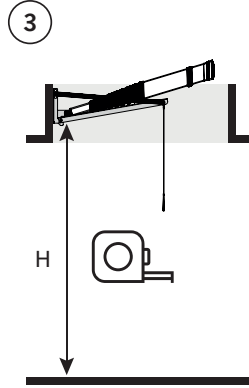

INSTRUCTIONS OF USE

EN - Open
ES - Abierto

FR - Ouvert
DE - Offen

EN - Close ladder
ES - Cerrar escalera

FR - Fermer l'échelle
DE - Leiter zusammenfahren

ASSEMBLY INSTRUCTION

For Loft Line MAXI 10

MAXI
10

INST:LOFT:MAXI10
Ver:2022.1

TELESTEPS
No.1 in telescopic work tools

MAXI 10		
H (m)	W (m)	L (m)
2,90 - 3,00	0,52	1,10
2,85 - 2,90	0,52	1,05
2,80 - 2,85	0,52	1,00
2,75 - 2,80	0,52	0,95
2,55 - 2,75	0,52	0,92

- H
- 2,55 - 2,75 m →
 - 2,75 - 2,80 m →
 - 2,80 - 2,85 m →
 - 2,85 - 2,90 m →
 - 2,90 - 3,00 m →

- H
- 2,55 - 2,75 m →
 - 2,75 - 2,80 m →
 - 2,80 - 2,85 m →
 - 2,85 - 2,90 m →
 - 2,90 - 3,00 m →

- H
- 2,85 - 3,00 m →
 - 2,75 - 2,85 m →
 - 2,55 - 2,75 m →