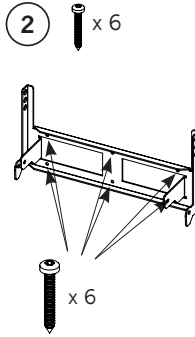

INSTRUCTIONS OF USE

EN - Open
ES - Abierto

FR - Ouvert
DE - Offen

EN - Close ladder
ES - Cerrar escalera

FR - Fermer l'échelle
DE - Leiter zusammenfahren

ASSEMBLY INSTRUCTION

For Loft Line MAXI 10

MAXI
10

INST:LOFT:MAXI10
Ver:2022.1

TELESTEPS
No.1 in telescopic work tools

MAXI 10		
H (m)	W (m)	L (m)
2,90 - 3,00	0,52	1,10
2,85 - 2,90	0,52	1,05
2,80 - 2,85	0,52	1,00
2,75 - 2,80	0,52	0,95
2,55 - 2,75	0,52	0,92

- H
- 2,55 - 2,75 m →
 - 2,75 - 2,80 m →
 - 2,80 - 2,85 m →
 - 2,85 - 2,90 m →
 - 2,90 - 3,00 m →

- H
- 2,55 - 2,75 m →
 - 2,75 - 2,80 m →
 - 2,80 - 2,85 m →
 - 2,85 - 2,90 m →
 - 2,90 - 3,00 m →

- H
- 2,85 - 3,00 m →
 - 2,75 - 2,85 m →
 - 2,55 - 2,75 m →