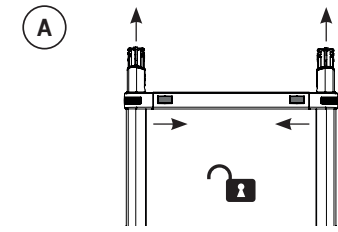

INST:LOFT:MAXI10
Ver:2022.1

TELESTEPS
No.1 in telescopic work tools

MAXI 10		
H (m)	W (m)	L (m)
2,90 - 3,00	0,52	1,10
2,85 - 2,90	0,52	1,05
2,80 - 2,85	0,52	1,00
2,75 - 2,80	0,52	0,95
2,55 - 2,75	0,52	0,92

- H
- 2,55 - 2,75 m →
 - 2,75 - 2,80 m →
 - 2,80 - 2,85 m →
 - 2,85 - 2,90 m →
 - 2,90 - 3,00 m →

- H
- 2,55 - 2,75 m →
 - 2,75 - 2,80 m →
 - 2,80 - 2,85 m →
 - 2,85 - 2,90 m →
 - 2,90 - 3,00 m →

- H
- 2,85 - 3,00 m →
 - 2,75 - 2,85 m →
 - 2,55 - 2,75 m →