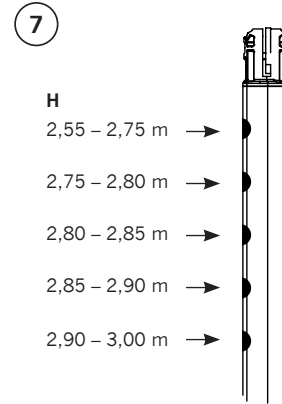

INSTRUCTIONS OF USE

EN - Open
ES - Abierto

FR - Ouvert
DE - Offen

EN - Close ladder
ES - Cerrar escalera

FR - Fermer l'échelle
DE - Leiter zusammenfahren

ASSEMBLY INSTRUCTION

For Loft Line MAXI 10

MAXI
10

INST:LOFT:MAXI10
Ver:2022.1

TELESTEPS
No.1 in telescopic work tools

MAXI 10		
H (m)	W (m)	L (m)
2,90 - 3,00	0,52	1,10
2,85 - 2,90	0,52	1,05
2,80 - 2,85	0,52	1,00
2,75 - 2,80	0,52	0,95
2,55 - 2,75	0,52	0,92

- H
- 2,55 - 2,75 m →
 - 2,75 - 2,80 m →
 - 2,80 - 2,85 m →
 - 2,85 - 2,90 m →
 - 2,90 - 3,00 m →

- H
- 2,55 - 2,75 m →
 - 2,75 - 2,80 m →
 - 2,80 - 2,85 m →
 - 2,85 - 2,90 m →
 - 2,90 - 3,00 m →

- H
- 2,85 - 3,00 m →
 - 2,75 - 2,85 m →
 - 2,55 - 2,75 m →