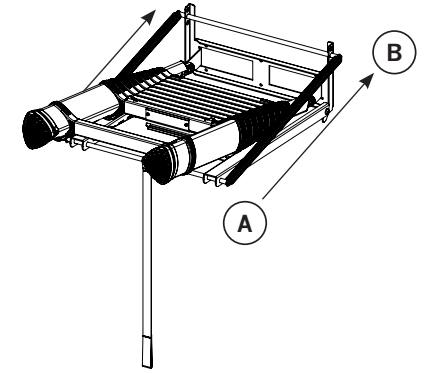

INST:LOFT:MAXI10
Ver:2022.1

TELESTEPS
No.1 in telescopic work tools

MAXI 10		
H (m)	W (m)	L (m)
2,90 - 3,00	0,52	1,10
2,85 - 2,90	0,52	1,05
2,80 - 2,85	0,52	1,00
2,75 - 2,80	0,52	0,95
2,55 - 2,75	0,52	0,92

- H
- 2,55 - 2,75 m →
 - 2,75 - 2,80 m →
 - 2,80 - 2,85 m →
 - 2,85 - 2,90 m →
 - 2,90 - 3,00 m →

- H
- 2,55 - 2,75 m →
 - 2,75 - 2,80 m →
 - 2,80 - 2,85 m →
 - 2,85 - 2,90 m →
 - 2,90 - 3,00 m →

- H
- 2,85 - 3,00 m →
 - 2,75 - 2,85 m →
 - 2,55 - 2,75 m →