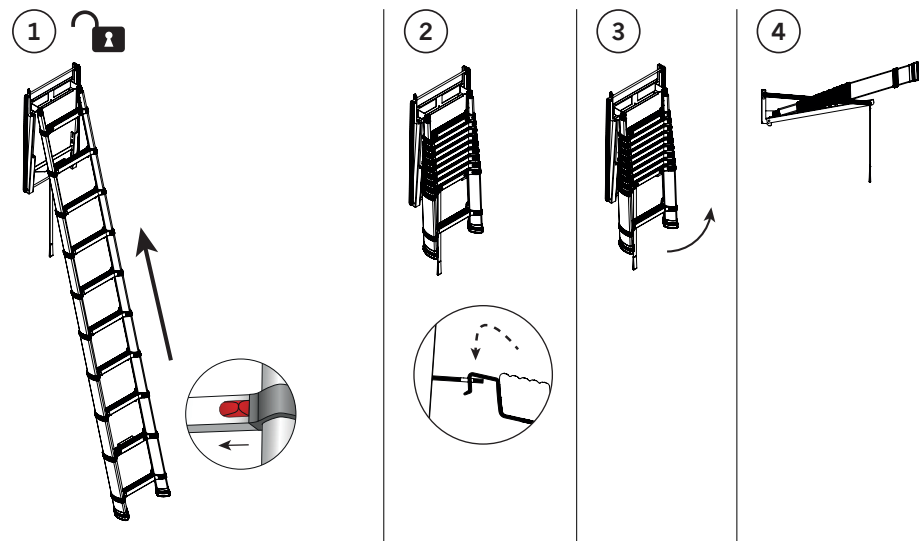

INSTRUCTIONS OF USE

EN - Open
ES - Abierto

FR - Ouvert
DE - Offen

EN - Close ladder
ES - Cerrar escalera

FR - Fermer l'échelle
DE - Leiter zusammenfahren

ASSEMBLY INSTRUCTION

For Loft Line MAXI 10

MAXI
10

INST:LOFT:MAXI10
Ver:2022.1

TELESTEPS
No.1 in telescopic work tools

MAXI 10		
H (m)	W (m)	L (m)
2,90 - 3,00	0,52	1,10
2,85 - 2,90	0,52	1,05
2,80 - 2,85	0,52	1,00
2,75 - 2,80	0,52	0,95
2,55 - 2,75	0,52	0,92

- H
- 2,55 - 2,75 m →
 - 2,75 - 2,80 m →
 - 2,80 - 2,85 m →
 - 2,85 - 2,90 m →
 - 2,90 - 3,00 m →

- H
- 2,55 - 2,75 m →
 - 2,75 - 2,80 m →
 - 2,80 - 2,85 m →
 - 2,85 - 2,90 m →
 - 2,90 - 3,00 m →

- H
- 2,85 - 3,00 m →
 - 2,75 - 2,85 m →
 - 2,55 - 2,75 m →