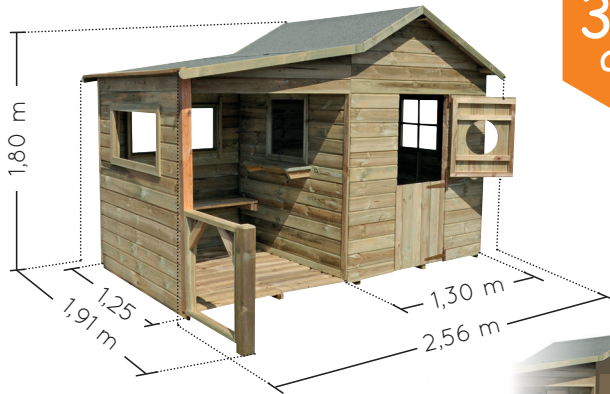

Ref. 2354

HACIENDA

2,56 x 1,91 x H. 1,80 m

Tutorial

3-12 años

x4
50 kg max.

Cumple con la normativa vigente de juguetes

Visuales no contractuales

The mark of responsible forestry

Una puerta
-48 x 112 cm

4 ventanas
-44 x 44 cm (x1)
-44 x 44 cm + plexi (x1)
-70 x 35 cm (x2)

Autoclave verde

Fieltro asfáltico

Suelo

Espesor 20 mm

Banco y encimera

Paneles premontados

12 mm

Entregado como un kit. Autoensamblaje.

PVP

- Advertencia.**
- Sólo para uso doméstico. Solo para uso exterior.
 - No conviene para niños menores de 36 meses.
 - Productos destinados a niños entre 3 y 12 años (50 Kg max).