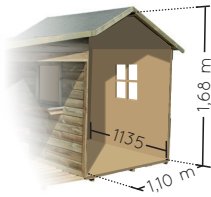

Ref. 2354

HACIENDA

2,56 x 1,91 x H. 1,80 m

Tutorial

3-12 años

x4
50 kg max.

Cumple con la normativa vigente de juguetes

Visuales no contractuales

The mark of responsible forestry

Una puerta
-48 x 112 cm

4 ventanas
-44 x 44 cm (x1)
-44 x 44 cm + plexi (x1)
-70 x 35 cm (x2)

Autoclave verde

Fieltro asfáltico

Suelo

Espesor 20 mm

Banco y encimera

Paneles premontados

12 mm

Entregado como un kit. Autoensamblaje.

PVP

- Advertencia.**
- Sólo para uso doméstico. Solo para uso exterior.
 - No conviene para niños menores de 36 meses.
 - Productos destinados a niños entre 3 y 12 años (50 Kg max).