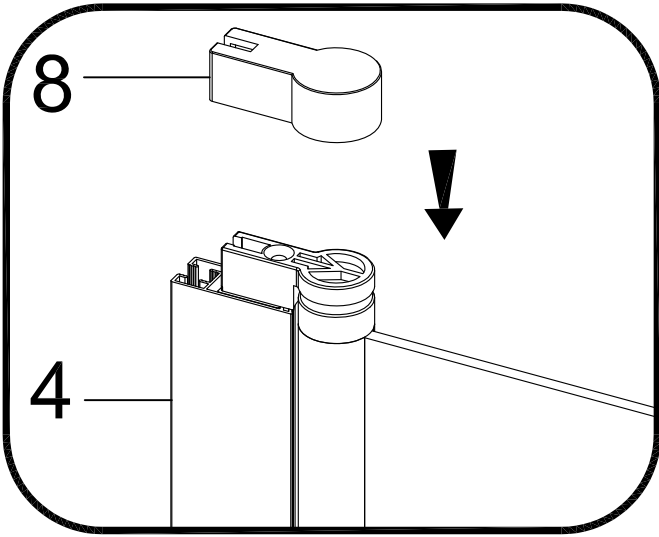

BLACK LINES

Badewannenfaltwand
bath screen

BWF150 - 75X140cm

AURLANE

19

EN 14428:2015

Montage links oder rechts
installation left or right

- 1 X1
- 2 X3
- 3 ST3.9X35 X3