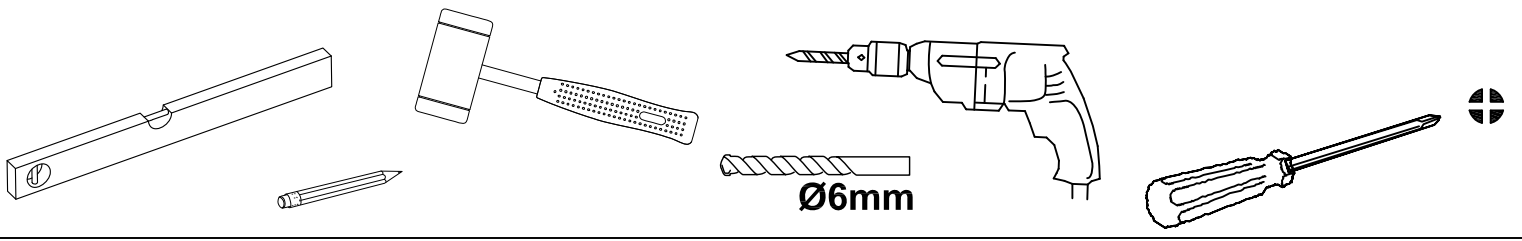

BLACK LINES

Badewannenfaltwand
bath screen

BWF150 - 75X140cm

AURLANE

19

EN 14428:2015

Montage links oder rechts
installation left or right

- 1 X1
- 2 X3
- 3 ST3.9X35 X3