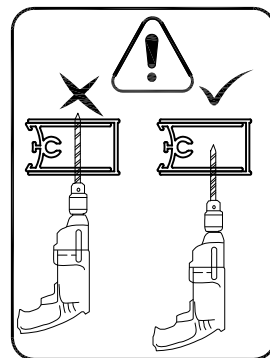

BLACK LINES

Badewannenfaltwand
bath screen

BWF150 - 75X140cm

AURLANE

19

EN 14428:2015

Montage links oder rechts
installation left or right

- 1 X1
- 2 X3
- 3 ST3.9X35 X3