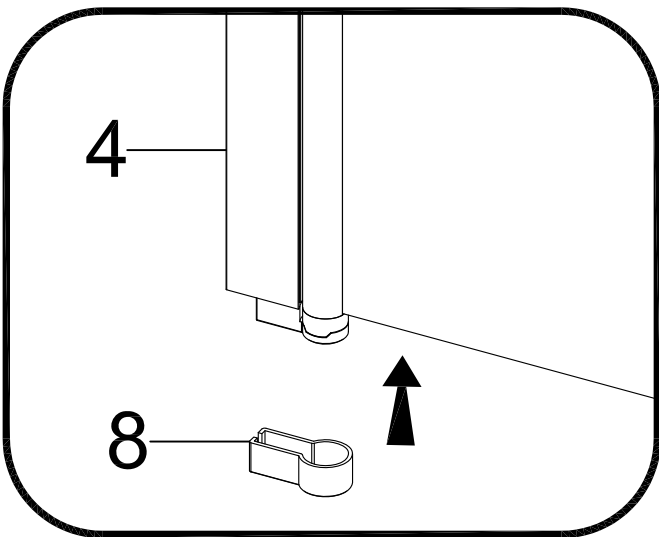

BLACK LINES

Badewannenfaltwand
bath screen

BWF150 - 75X140cm

AURLANE

19

EN 14428:2015

Montage links oder rechts
installation left or right

- 1 X1
- 2 X3
- 3 ST3.9X35 X3