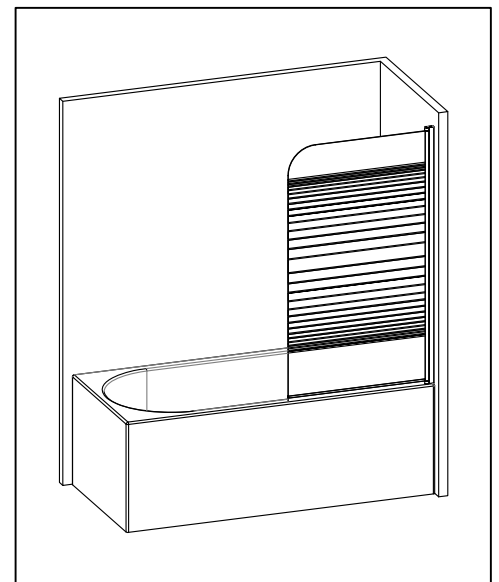

BLACK LINES

Badewannenfaltwand
bath screen

BWF150 - 75X140cm

AURLANE

19

EN 14428:2015

Montage links oder rechts
installation left or right

- 1 X1
- 2 X3
- 3 ST3.9X35 X3