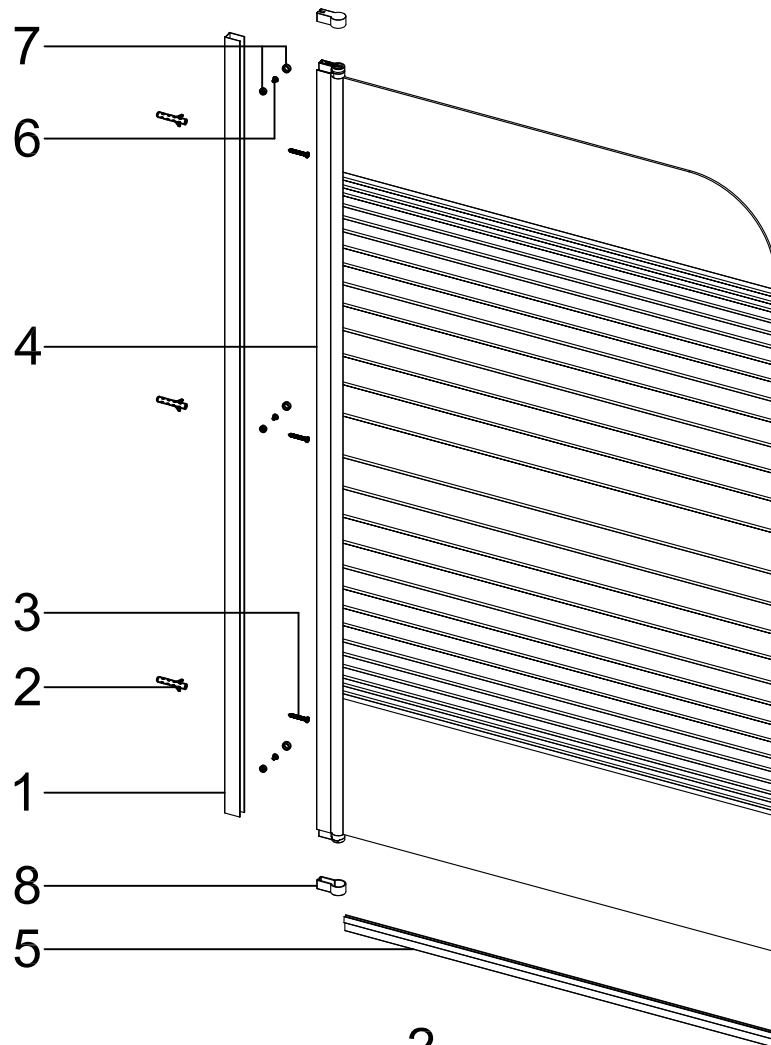

BLACK LINES

Badewannenfaltwand
bath screen

BWF150 - 75X140cm

AURLANE

19

EN 14428:2015

Montage links oder rechts
installation left or right

- 1 X1
- 2 X3
- 3 ST3.9X35 X3