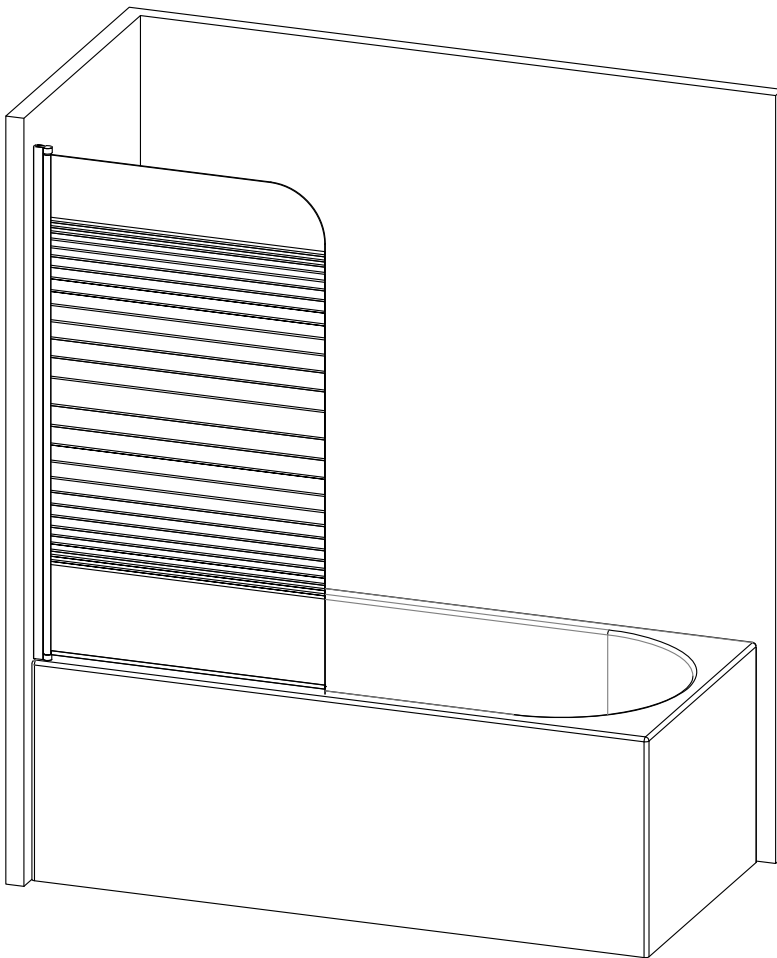

BLACK LINES

Badewannenfaltwand
bath screen

BWF150 - 75X140cm

AURLANE

19

EN 14428:2015

Montage links oder rechts
installation left or right

- 1 X1
- 2 X3
- 3 ST3.9X35 X3