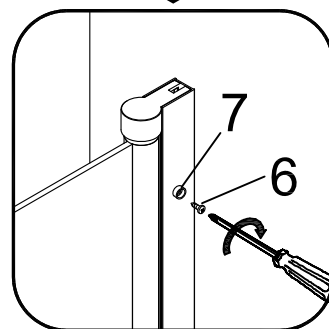

BLACK LINES

Badewannenfaltwand
bath screen

BWF150 - 75X140cm

AURLANE

19

EN 14428:2015

Montage links oder rechts
installation left or right

- 1 X1
- 2 X3
- 3 ST3.9X35 X3