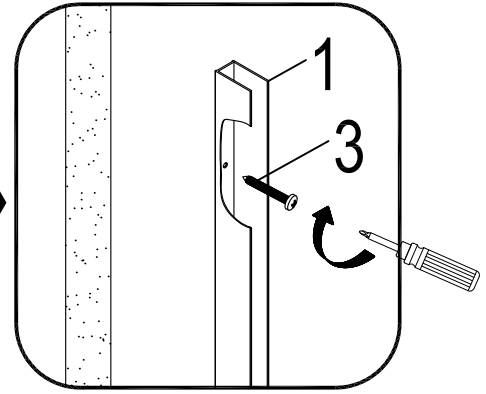

BLACK LINES

Badewannenfaltwand
bath screen

BWF150 - 75X140cm

AURLANE

19

EN 14428:2015

Montage links oder rechts
installation left or right

- 1 X1
- 2 X3
- 3 ST3.9X35 X3