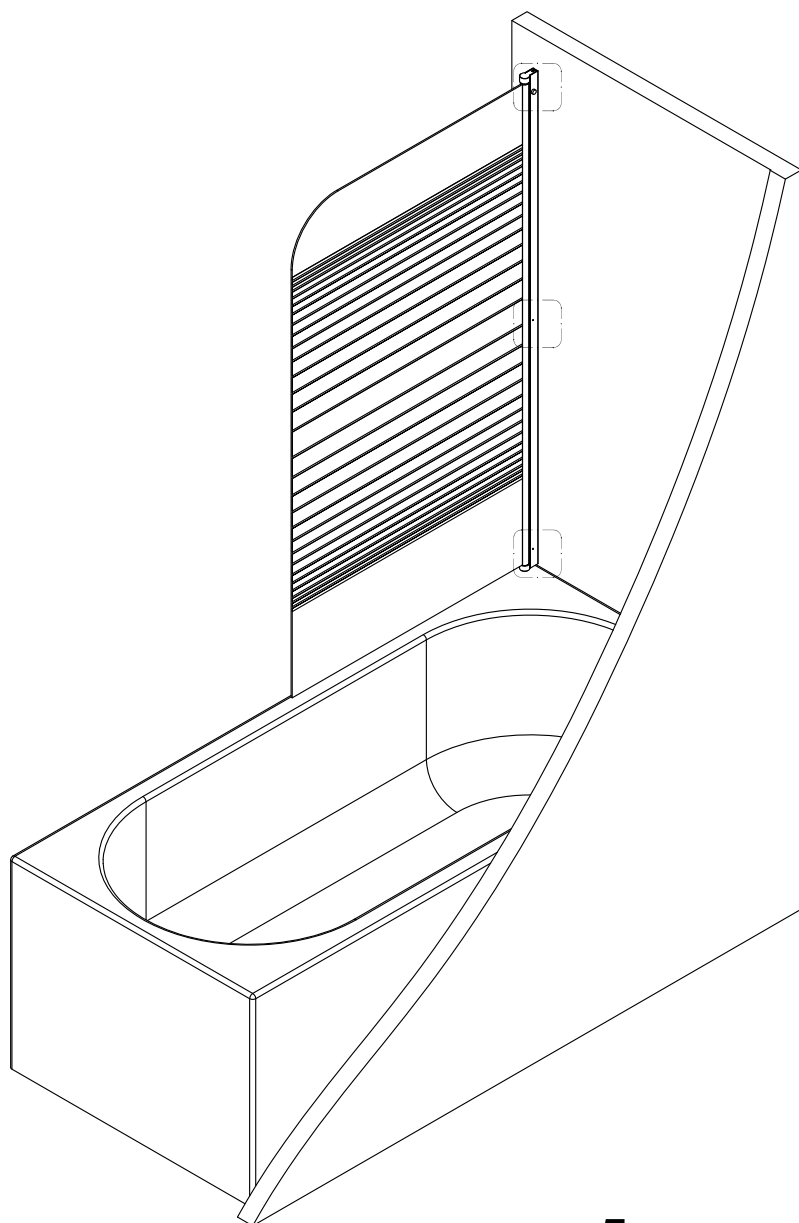

BLACK LINES

Badewannenfaltwand
bath screen

BWF150 - 75X140cm

AURLANE

19

EN 14428:2015

Montage links oder rechts
installation left or right

- 1 X1
- 2 X3
- 3 ST3.9X35 X3