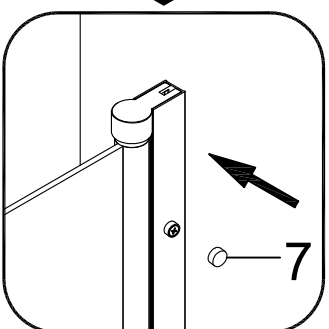

BLACK LINES

Badewannenfaltwand
bath screen

BWF150 - 75X140cm

AURLANE

19

EN 14428:2015

Montage links oder rechts
installation left or right

- 1 X1
- 2 X3
- 3 ST3.9X35 X3