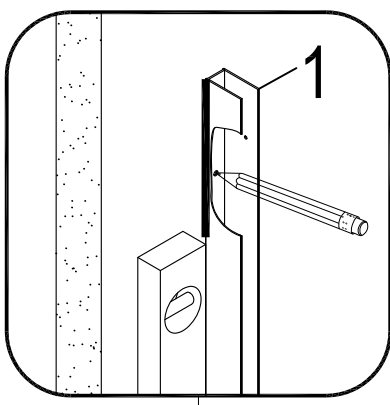

BLACK LINES

Badewannenfaltwand
bath screen

BWF150 - 75X140cm

AURLANE

19

EN 14428:2015

Montage links oder rechts
installation left or right

- 1 X1
- 2 X3
- 3 ST3.9X35 X3