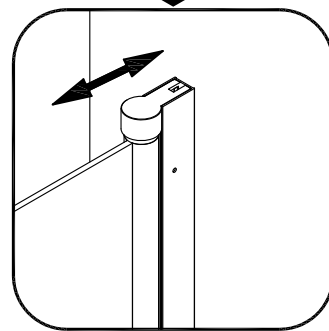

BLACK LINES

Badewannenfaltwand
bath screen

BWF150 - 75X140cm

AURLANE

19

EN 14428:2015

Montage links oder rechts
installation left or right

- 1 X1
- 2 X3
- 3 ST3.9X35 X3