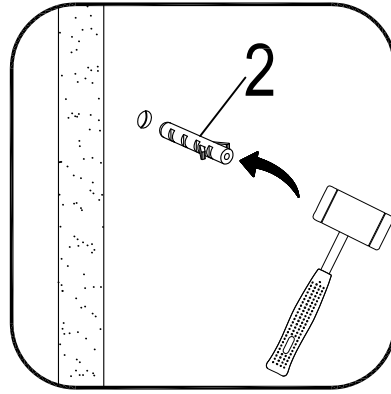

BLACK LINES

Badewannenfaltwand
bath screen

BWF150 - 75X140cm

AURLANE

19

EN 14428:2015

Montage links oder rechts
installation left or right

- 1 X1
- 2 X3
- 3 ST3.9X35 X3