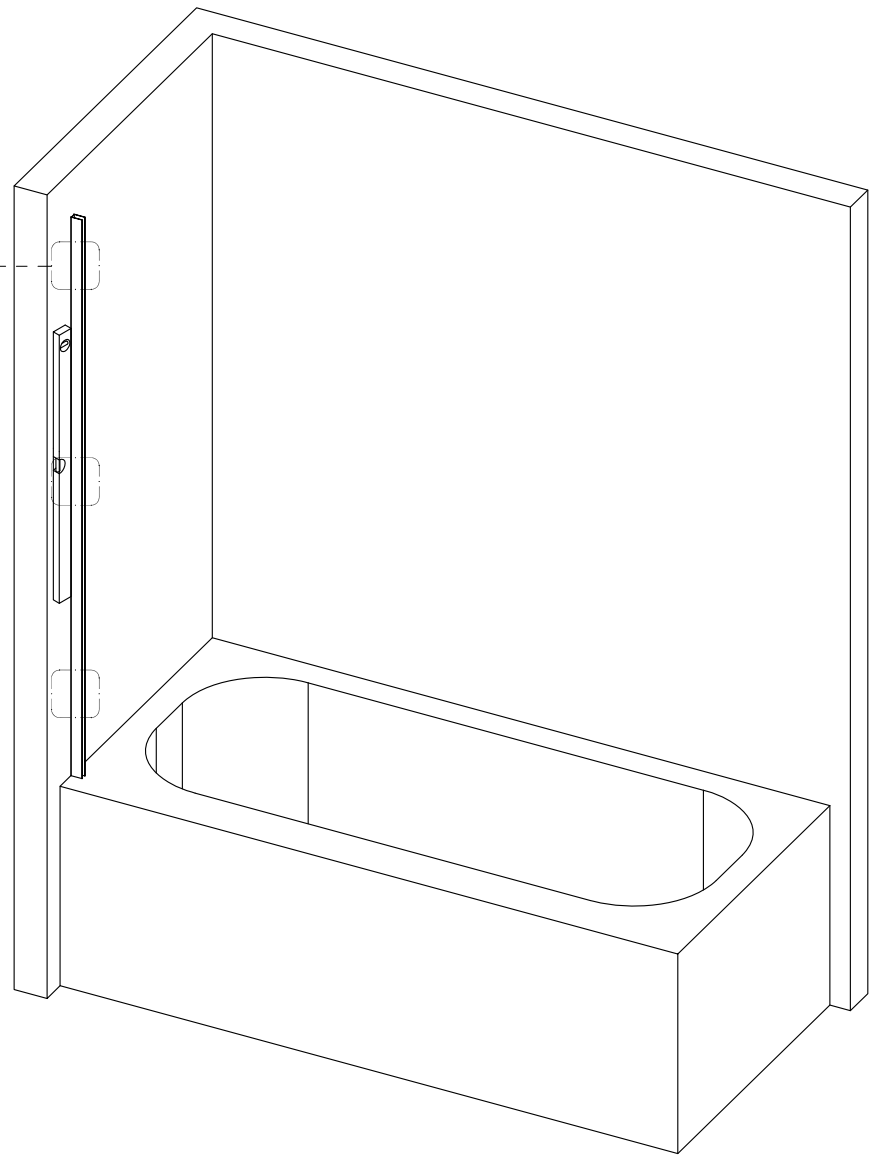

BLACK LINES

Badewannenfaltwand
bath screen

BWF150 - 75X140cm

AURLANE

19

EN 14428:2015

Montage links oder rechts
installation left or right

- 1 X1
- 2 X3
- 3 ST3.9X35 X3