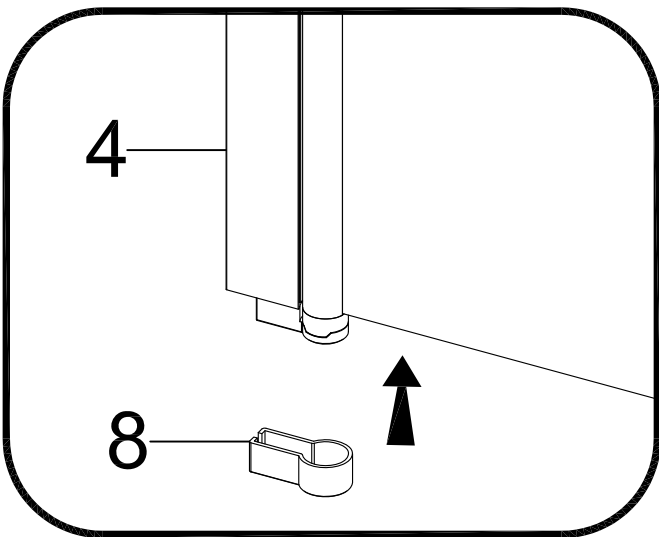

Badewannenfaltwand
bath screen
BWF150W - 75X140cm

Montage links oder rechts
installation left or right

AURLANE

19

- 1 X1
- 2 X3
- 3 ST3.9X35 X3

5