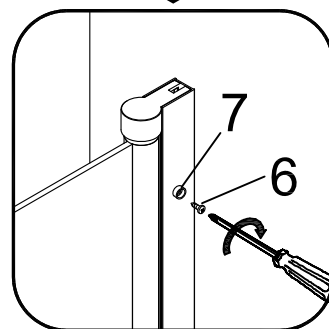

Badewannenfaltwand
bath screen
BWF150W - 75X140cm

Montage links oder rechts
installation left or right

AURLANE

19

- 1 X1
- 2 X3
- 3 ST3.9X35 X3

5