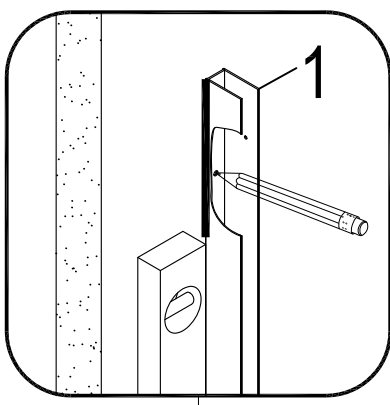

Badewannenfaltwand
bath screen
BWF150W - 75X140cm

Montage links oder rechts
installation left or right

AURLANE

19

- 1 X1
- 2 X3
- 3 ST3.9X35 X3

5