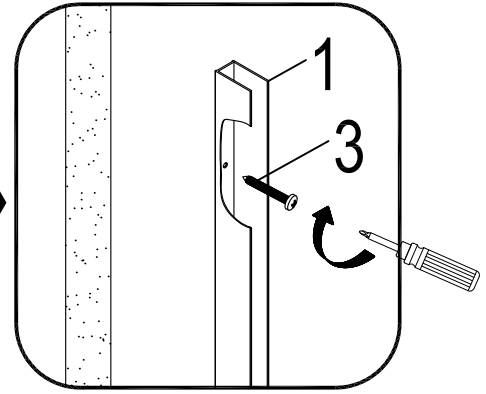

Badewannenfaltwand
bath screen
BWF150W - 75X140cm

Montage links oder rechts
installation left or right

AURLANE

19

- 1 X1
- 2 X3
- 3 ST3.9X35 X3

5