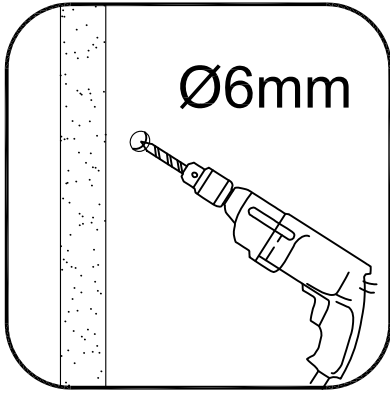

Badewannenfaltwand
bath screen
BWF150W - 75X140cm

Montage links oder rechts
installation left or right

AURLANE

19

- 1 X1
- 2 X3
- 3 ST3.9X35 X3

5