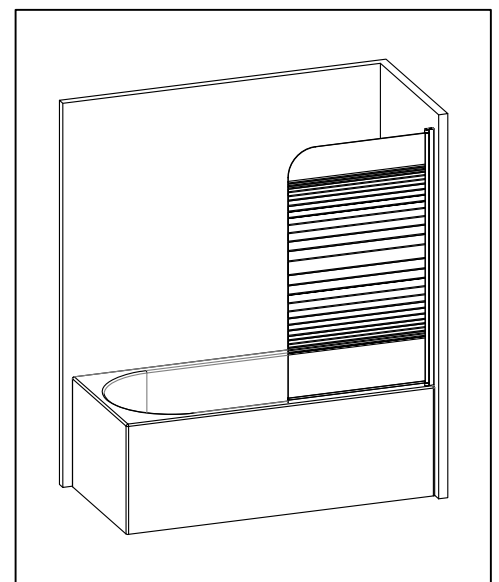

Badewannenfaltwand
bath screen
BWF150W - 75X140cm

Montage links oder rechts
installation left or right

AURLANE

19

- 1 X1
- 2 X3
- 3 ST3.9X35 X3

5