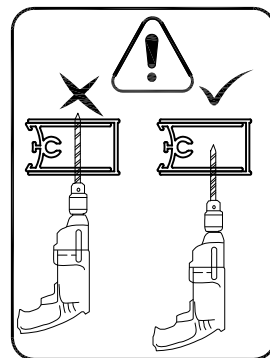

Badewannenfaltwand
bath screen
BWF150W - 75X140cm

Montage links oder rechts
installation left or right

AURLANE

19

- 1 X1
- 2 X3
- 3 ST3.9X35 X3

5