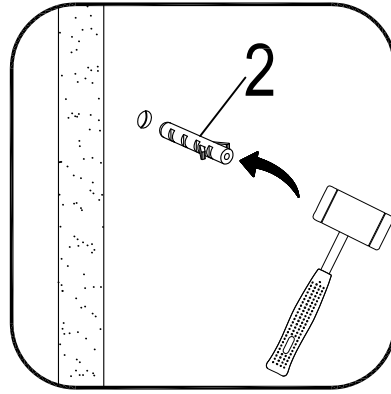

Badewannenfaltwand
bath screen
BWF150W - 75X140cm

Montage links oder rechts
installation left or right

AURLANE

19

- 1 X1
- 2 X3
- 3 ST3.9X35 X3

5