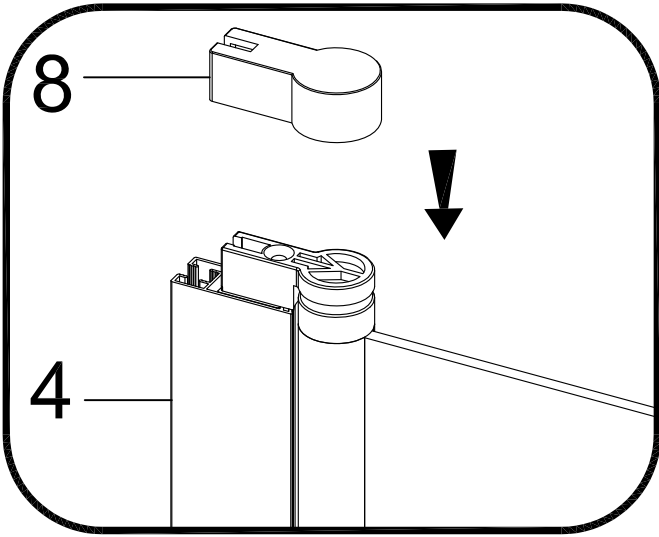

Badewannenfaltwand
bath screen
BWF150W - 75X140cm

Montage links oder rechts
installation left or right

AURLANE

19

- 1 X1
- 2 X3
- 3 ST3.9X35 X3

5