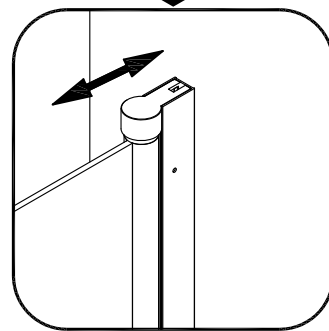

Badewannenfaltwand
bath screen
BWF150W - 75X140cm

Montage links oder rechts
installation left or right

AURLANE

19

- 1 X1
- 2 X3
- 3 ST3.9X35 X3

5