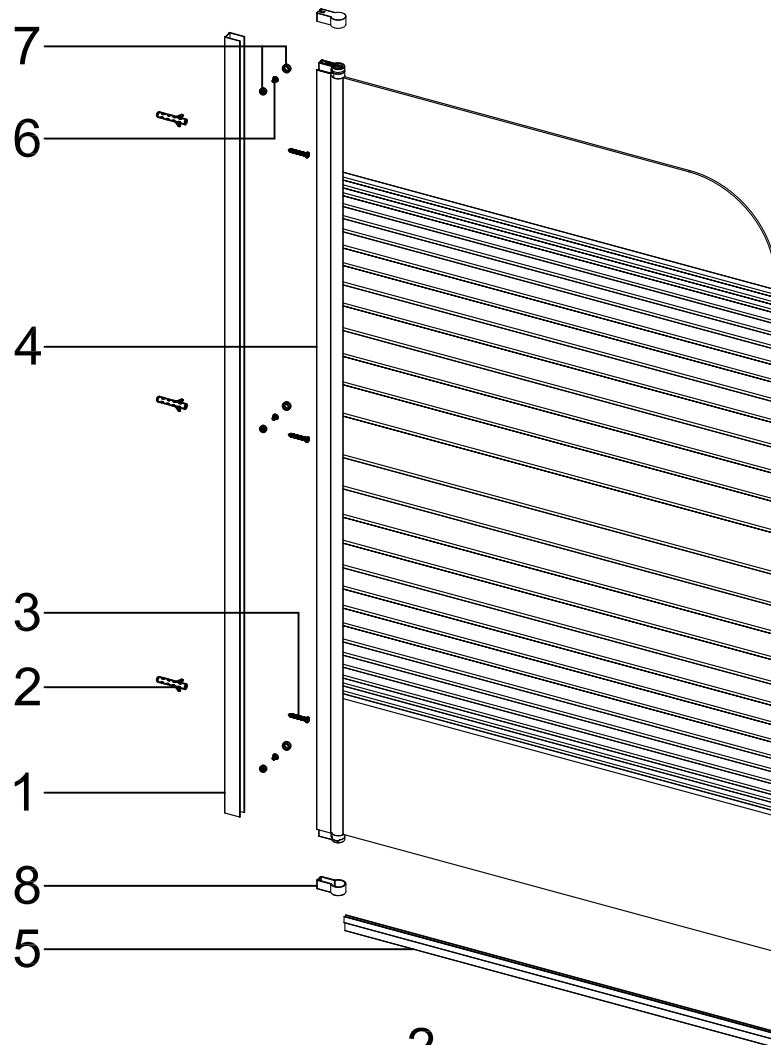

Badewannenfaltwand
bath screen
BWF150W - 75X140cm

Montage links oder rechts
installation left or right

AURLANE

19

- 1 X1
- 2 X3
- 3 ST3.9X35 X3

5