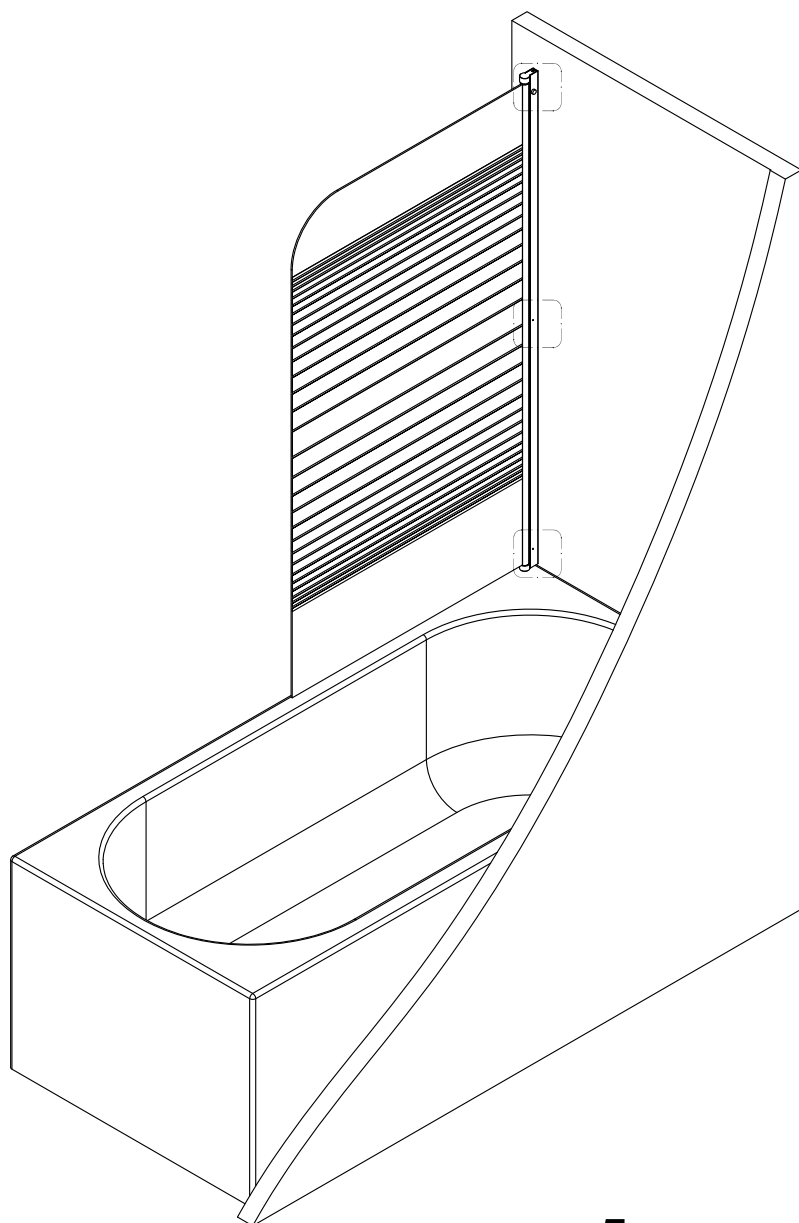

Badewannenfaltwand
bath screen
BWF150W - 75X140cm

Montage links oder rechts
installation left or right

AURLANE

19

- 1 X1
- 2 X3
- 3 ST3.9X35 X3

5