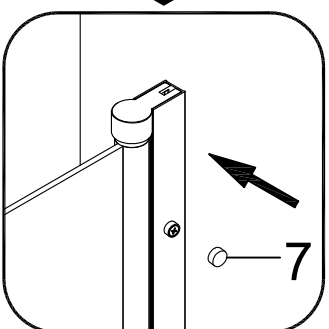

Badewannenfaltwand
bath screen
BWF150W - 75X140cm

Montage links oder rechts
installation left or right

AURLANE

19

- 1 X1
- 2 X3
- 3 ST3.9X35 X3

5