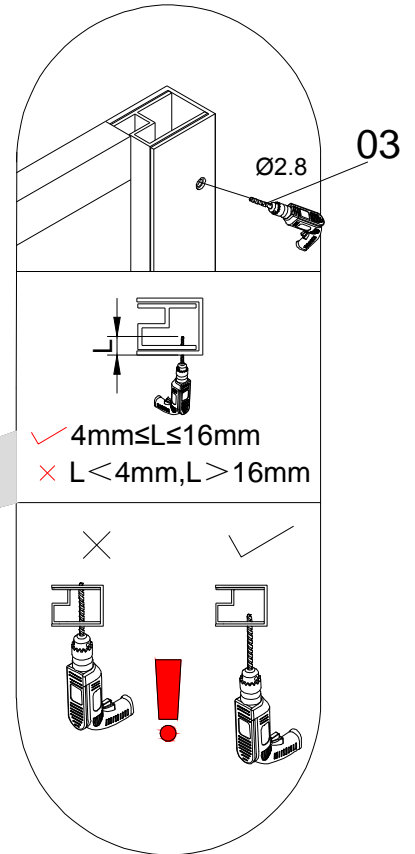

## Montage

- Wir möchten Sie darauf aufmerksam machen, dass der Aufbau von mindestens zwei Personen durchgeführt werden muss, damit die Elemente zugleich festgehalten und befestigt werden können.
- Die Glasteile bestehen auf Grund der Sicherheitsnormen aus Sekuritglas. Das Sekuritglas wird so hergestellt, dass es beim Aufprall in unzählige (nicht schneidende) Einzelteile explodiert, darum müssen diese Teile sehr vorsichtig gehandhabt werden. Aus dem gleichen Grund ist es zwingend notwendig, bei der Befestigung der Accessoires an den Gaselementen (Türgriffe, Tablets, Duschhalterung, Handtuchhalter usw.) Vorsicht walten zu lassen.

01

MIN 700mm  
MAX 1000mm

1185-1200

3

6