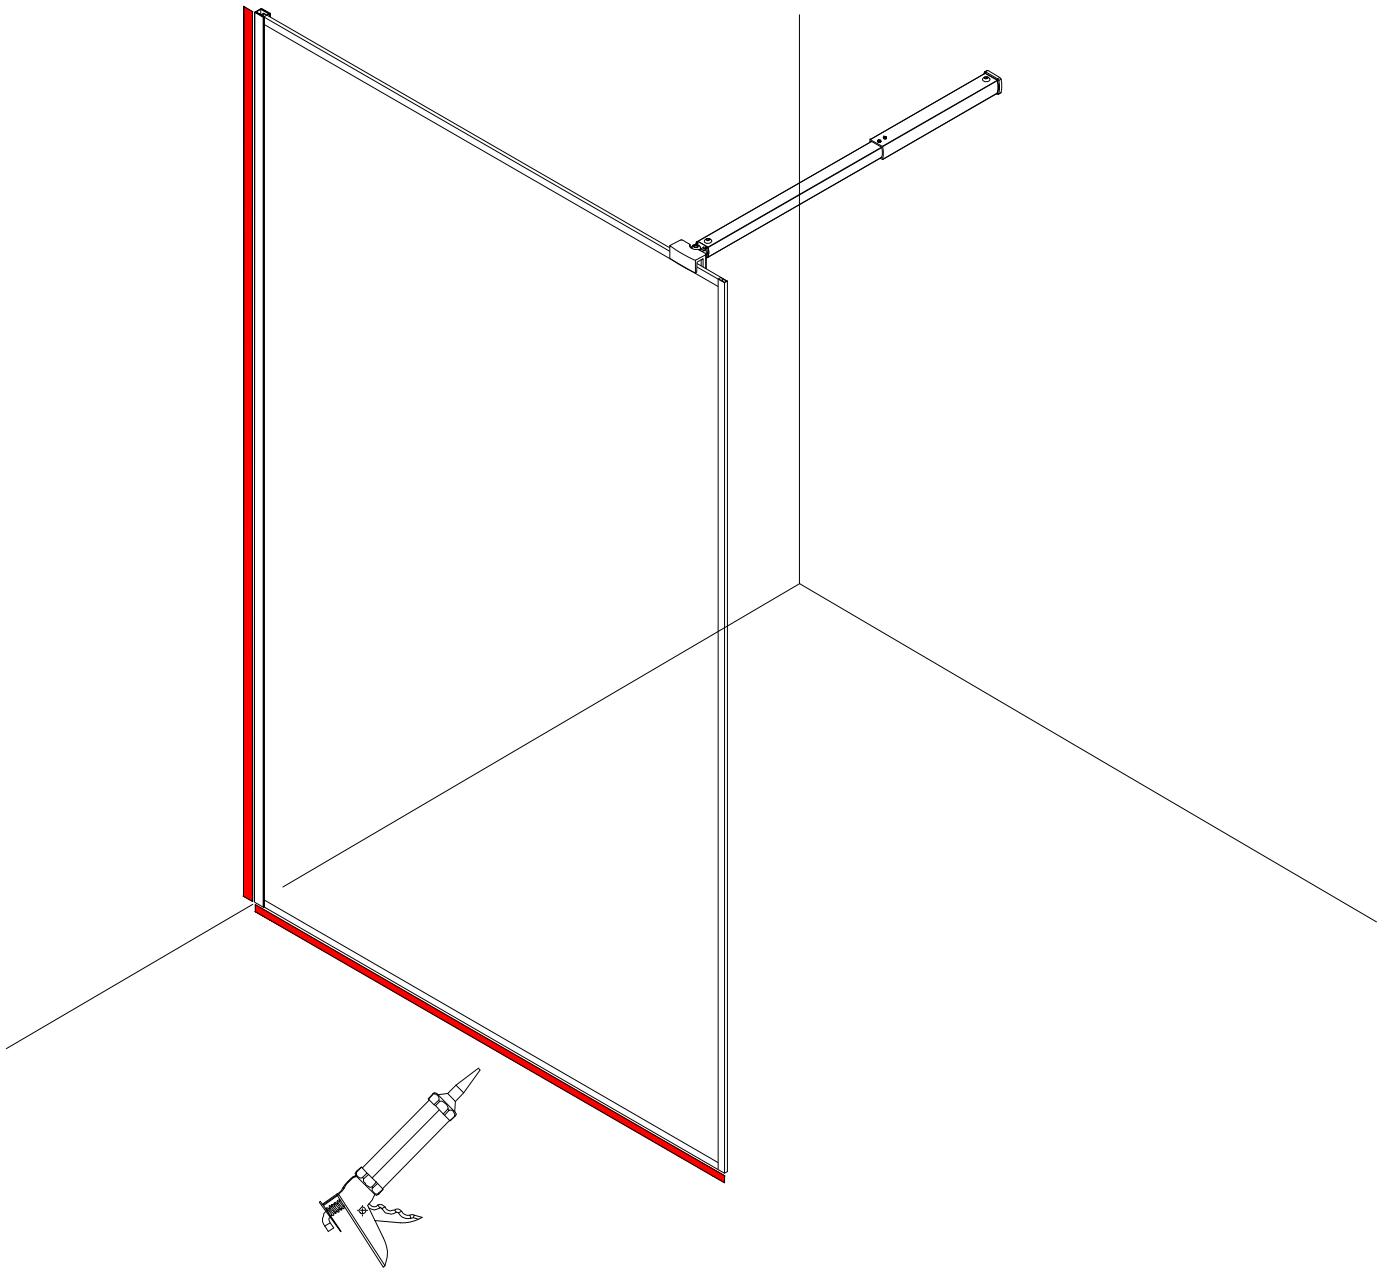

## Montage

- Wir möchten Sie darauf aufmerksam machen, dass der Aufbau von mindestens zwei Personen durchgeführt werden muss, damit die Elemente zugleich festgehalten und befestigt werden können.
- Die Glasteile bestehen auf Grund der Sicherheitsnormen aus Sekuritglas. Das Sekuritglas wird so hergestellt, dass es beim Aufprall in unzählige (nicht schneidende) Einzelteile explodiert, darum müssen diese Teile sehr vorsichtig gehandhabt werden. Aus dem gleichen Grund ist es zwingend notwendig, bei der Befestigung der Accessoires an den Gaselementen (Türgriffe, Tablets, Duschhalterung, Handtuchhalter usw.) Vorsicht walten zu lassen.

01

MIN 700mm  
MAX 1000mm

1185-1200

3

6