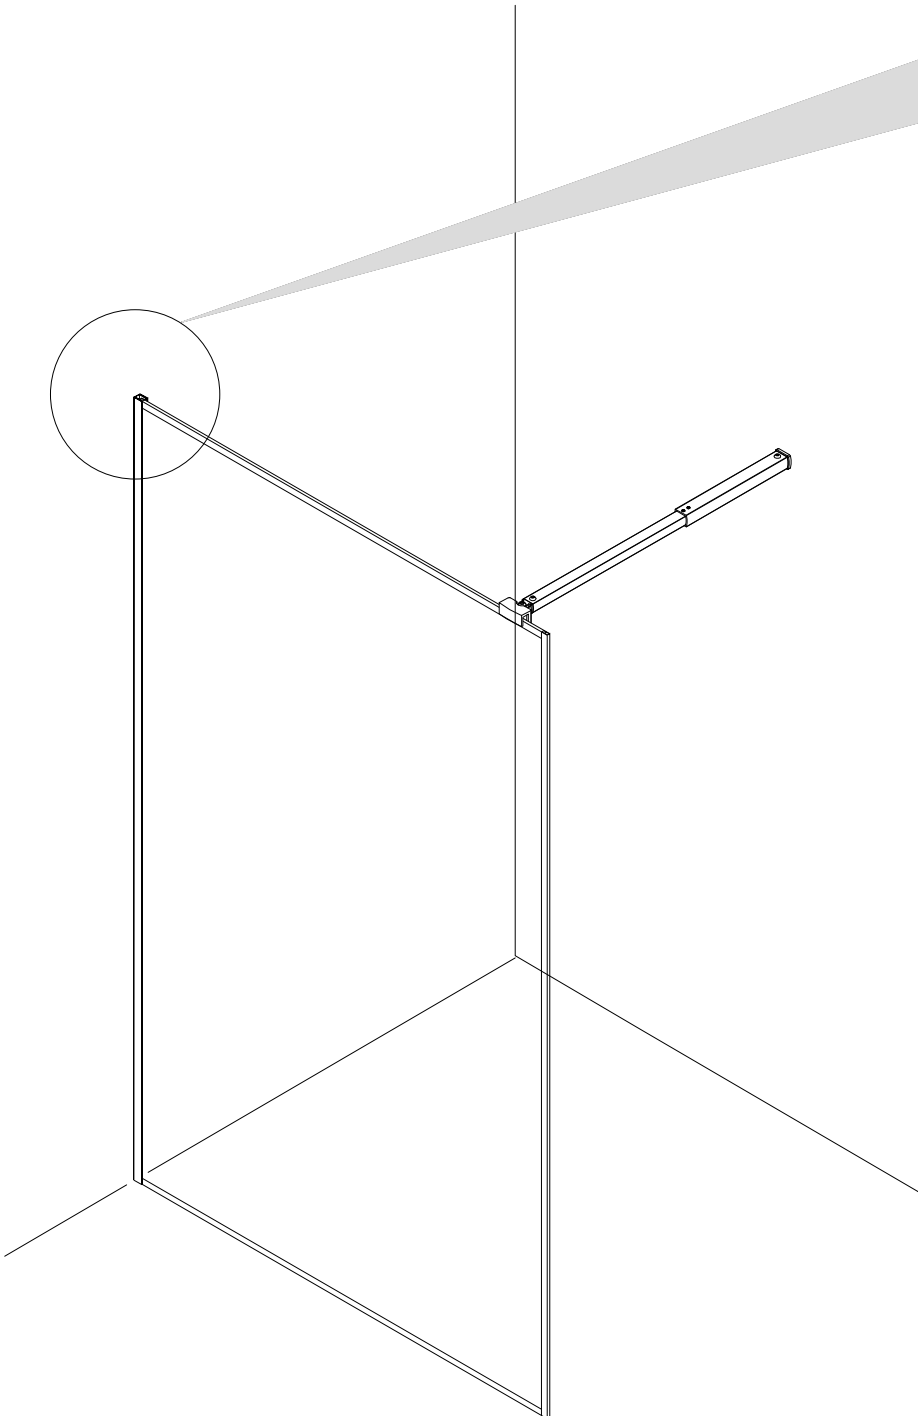

# FACTORY WALK-IN

Glasdusche Walk-In

*Shower enclosure walk-in*

120X200cm

**FAC216**

D

Vor dem Aufbau unbedingt durchlesen

## Montage

- Wir möchten Sie darauf aufmerksam machen, dass der Aufbau von mindestens zwei Personen durchgeführt werden muss, damit die Elemente zugleich festgehalten und befestigt werden können.
- Die Glasteile bestehen auf Grund der Sicherheitsnormen aus Sekuritglas. Das Sekuritglas wird so hergestellt, dass es beim Aufprall in unzählige (nicht schneidende) Einzelteile explodiert, darum müssen diese Teile sehr vorsichtig gehandhabt werden. Aus dem gleichen Grund ist es zwingend notwendig, bei der Befestigung der Accessoires an den Gaselementen (Türgriffe, Tablets, Duschhalterung, Handtuchhalter usw.) Vorsicht walten zu lassen.

01

MIN 700mm  
MAX 1000mm

1185-1200

3

6