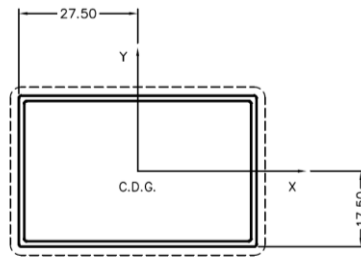

INGENIATIC
NUEVOS SISTEMAS S.L.

INGENIATIC NUEVOS SISTEMAS S.L.
C/MATADERO, 55 – 46469 BENIPARRELL (VALENCIA) TELF. 96.134.12.89

INFORME TECNICO CERTIFICADO DE CALIDAD

DESCRIPCION DEL ARTICULO	Perfil aluminio lacado color negro 55x35x2000 mm.
REFERENCIA	REC55X35X2000NG
MEDIDAS	55 x 35 x 2000 milímetros.
FAMILIA	Perfiles de aluminio lacados.
MATERIALES	Perfil aluminio extruido EN-AW-6060 en T6.
ACABADO	Lacado negro Qualicoat.
PACKAGING	1 perfil.
MEDIDA EMBALAJE	60 x 40 x 2050
NORMA	EN 15088:2005
LIMPIEZA Y MANTENIMIENTO	No utilizar productos de naturaleza abrasiva.

CLIENTE		INGENIATIC			RADIOS		
					* = 0.2	+ = 0.3	• = 0.5
					○ = 0.75	□ = 1	△ = 1.5
REVISADO	J. M. APARICIO	FECHA		17-12-2015			
ÁREA (mm ²)	PESO TEÓRICO (kg/m)	PERÍMETRO (m)			INERCIA (cm ⁴)		Ø C.C.
		INTERIOR	EXTERIOR	TOTAL	I _x	I _y	
219	0.591	0.169	0.179	0.348	4.63	9.33	65.00
ALEACIÓN	TRATAMIENTO	NORMATIVA		ESCALA		ESPESOR GENERAL	
6063	T-5	UNE-EN 755-9		1:1 2:1		1.25±0.10	
APLICACIÓN				CATEGORÍA	REV	FIRMA	
NORMALIZADO				C	2		