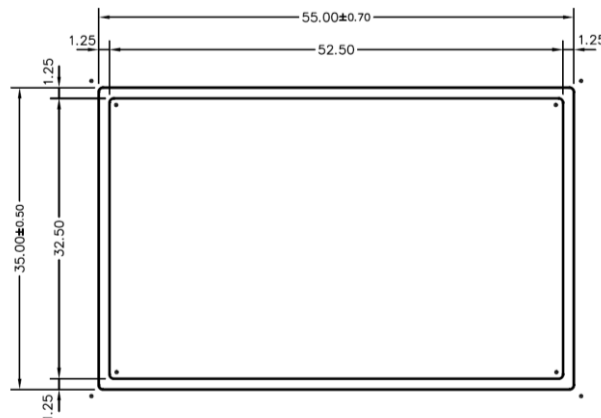

INGENIATIC
NUEVOS SISTEMAS S.L.

INGENIATIC NUEVOS SISTEMAS S.L.
C/MATADERO, 55 – 46469 BENIPARRELL (VALENCIA) TELF. 96.134.12.89

INFORME TECNICO CERTIFICADO DE CALIDAD

DESCRIPCION DEL ARTICULO	Perfil aluminio lacado color negro 55x35x2000 mm.
REFERENCIA	REC55X35X2000NG
MEDIDAS	55 x 35 x 2000 milímetros.
FAMILIA	Perfiles de aluminio lacados.
MATERIALES	Perfil aluminio extruido EN-AW-6060 en T6.
ACABADO	Lacado negro Qualicoat.
PACKAGING	1 perfil.
MEDIDA EMBALAJE	60 x 40 x 2050
NORMA	EN 15088:2005
LIMPIEZA Y MANTENIMIENTO	No utilizar productos de naturaleza abrasiva.

CLIENTE		INGENIATIC			RADIOS		
					* = 0.2	+ = 0.3	• = 0.5
					○ = 0.75	□ = 1	△ = 1.5
REVISADO	J. M. APARICIO	FECHA		17-12-2015			
ÁREA (mm ²)	PESO TEÓRICO (kg/m)	PERÍMETRO (m)			INERCIA (cm ⁴)		Ø C.C.
		INTERIOR	EXTERIOR	TOTAL	I _x	I _y	
219	0.591	0.169	0.179	0.348	4.63	9.33	65.00
ALEACIÓN	TRATAMIENTO	NORMATIVA		ESCALA		ESPESOR GENERAL	
6063	T-5	UNE-EN 755-9		1:1 2:1		1.25±0.10	
APLICACIÓN				CATEGORÍA	REV	FIRMA	
NORMALIZADO				C	2		