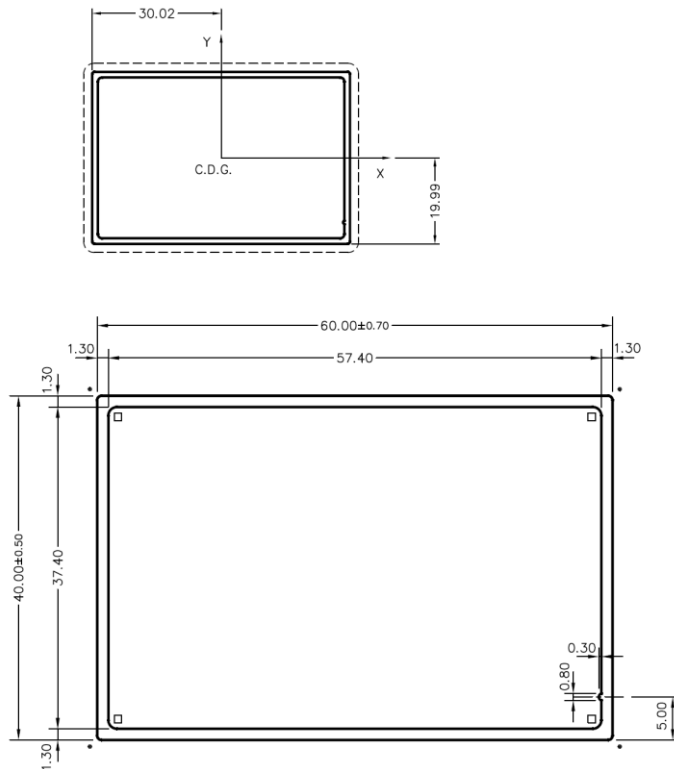

INGENIATIC
NUEVOS SISTEMAS S.L.

INGENIATIC NUEVOS SISTEMAS S.L.
C/MATADERO, 55 – 46469 BENIPARRELL (VALENCIA) TELF. 96.134.12.89

INFORME TECNICO CERTIFICADO DE CALIDAD

DESCRIPCION DEL ARTICULO	Perfil aluminio lacado color negro 60x40x2000 mm.
REFERENCIA	REC60X40X2000NG
MEDIDAS	60 x 40 x 2000 milímetros.
FAMILIA	Perfiles de aluminio lacados.
MATERIALES	Perfil aluminio extruido EN-AW-6060 en T6.
ACABADO	Lacado negro Qualicoat.
PACKAGING	1 perfil.
MEDIDA EMBALAJE	60 x 40 x 2050
NORMA	EN 15088:2005
LIMPIEZA Y MANTENIMIENTO	No utilizar productos de naturaleza abrasiva.

CLIENTE		INGENIATIC			RADIOS * = 0.2 + = 0.3 • = 0.5 ○ = 0.75 □ = 1 △ = 1.5		
REVISADO	J. M. APARICIO	FECHA	17-12-2015				
ÁREA (mm ²)	PESO TEÓRICO (kg/m)	PERÍMETRO (m)			INERCIA (cm ⁴)		Ø C.C.
254	0.686	INTERIOR	EXTERIOR	TOTAL	I _x	I _y	44.50
6063	T-5	NORMATIVA		ESCALA	ESPESOR GENERAL		
		UNE-EN 755-9		1:1 2:1	1.30 ± 0.10		
APLICACIÓN				CATEGORÍA	REV	FIRMA	
NORMALIZADO				C	2		