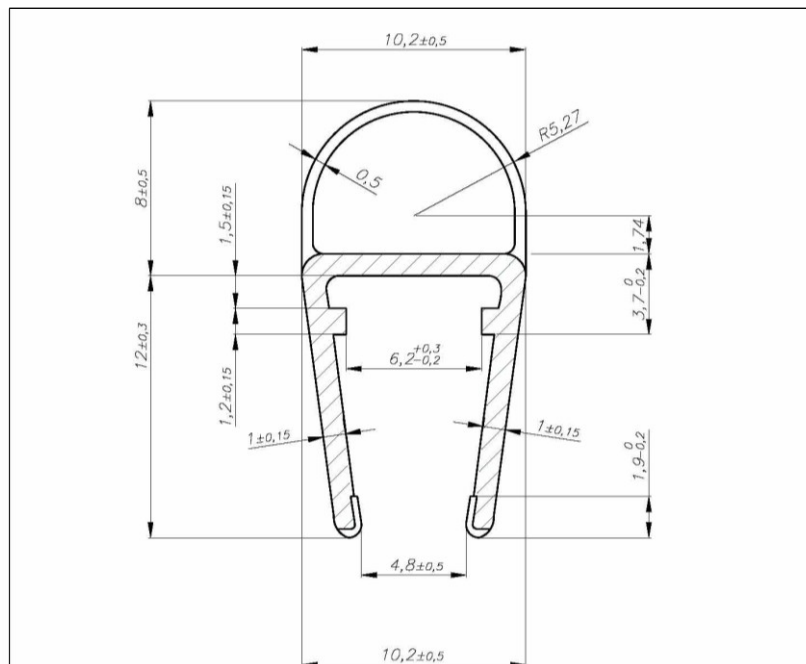

INGENIATIC
NUEVOS SISTEMAS S.L.

INGENIATIC NUEVOS SISTEMAS S.L.
C/MATADERO, 55 – 46469 BENIPARRELL (VALENCIA) TELF. 96.134.12.89

INFORME TECNICO CERTIFICADO DE CALIDAD

DESCRIPCION DEL ARTICULO	Perfil junta burbuja cristal 5-6 2000 mm
REFERENCIA	PJB56200
MEDIDAS	Plano
FAMILIA	Perfiles de goma para mamparas.
MATERIALES	Perfil PVC extruido, rigido y flexible.
ACABADO	Negro.
PACKAGING	14 perfiles.
MEDIDA EMBALAJE	Caja 80x80x2005 mm
NORMA	EN 15088:2005
LIMPIEZA Y MANTENIMIENTO	No utilizar productos de naturaleza abrasiva.

LOS RADIOS NO ACOTADOS SON DE R=0.3

DENOMINACIÓN	MATERIAL		MAGNETIZACIÓN	REFERENCIA
JUNTA CRISTAL 6/B	PVC rigido y blando		153 TIRAS/CAJA	PGE-1317
	Fecha	Nombre	PESO	F.ATRACCIÓN
Dibujado	23.03.14	ANA	g/m	
Revisado				
Escala:				
5:1				
				INGENIATIC
				N° PLANO: 00000-575
				Sustituye a:
				Sustituido por: