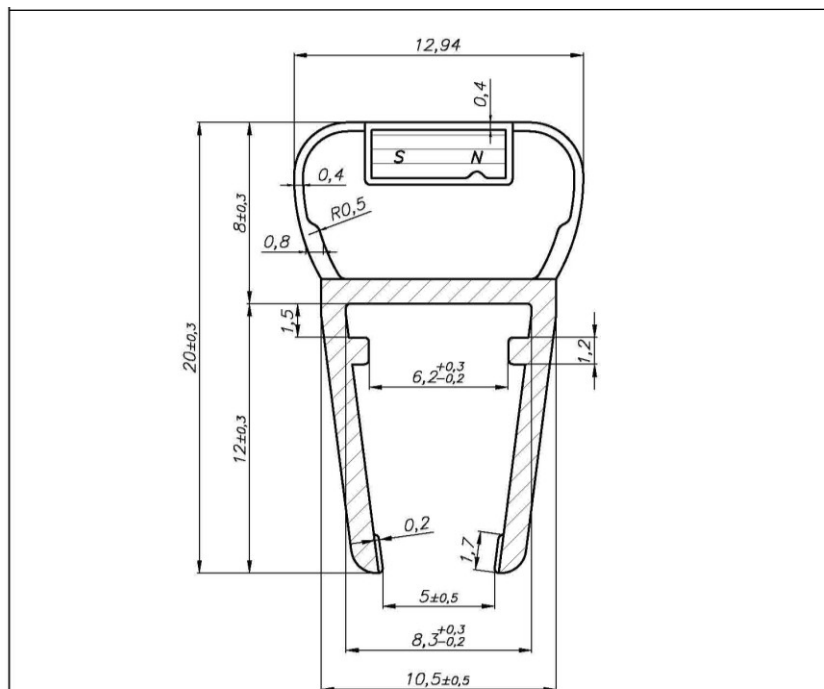

INGENIATIC
NUEVOS SISTEMAS S.L.

INGENIATIC NUEVOS SISTEMAS S.L.
C/MATADERO, 55 – 46469 BENIPARRELL (VALENCIA) TELF. 96.134.12.89

INFORME TECNICO CERTIFICADO DE CALIDAD

DESCRIPCION DEL ARTICULO	Perfil magnetico recto N/S cristal 5-6 2000 mm
REFERENCIA	PMRN56200
MEDIDAS	Plano
FAMILIA	Perfiles de goma para mamparas.
MATERIALES	Perfil PVC extruido iman ferriplas.
ACABADO	Negro.
PACKAGING	14 perfiles.
MEDIDA EMBALAJE	Caja 80x80x2005 mm
NORMA	EN 15088:2005
LIMPIEZA Y MANTENIMIENTO	No utilizar productos de naturaleza abrasiva.

LOS RADIOS NO ACOTADOS SON DE R=0.3

DENOMINACIÓN	MATERIAL	MAGNETIZACIÓN	REFERENCIA
P. MAGNETICO 6-8	PVC rigido y blando	BIPOLAR N-S	PGX-1246
Dibujado	Fecha	Nombre	PESO
Revisado	18/07/12	AINA	5/1
Revisado	26/02/13		
Escala:			F.ATRACCIÓN
5/1	CRISTAL 6 y 8 mm		
			INGENIATIC
			N° PLANO: 00000-493
			Sustituye a:
			Sustituido por: